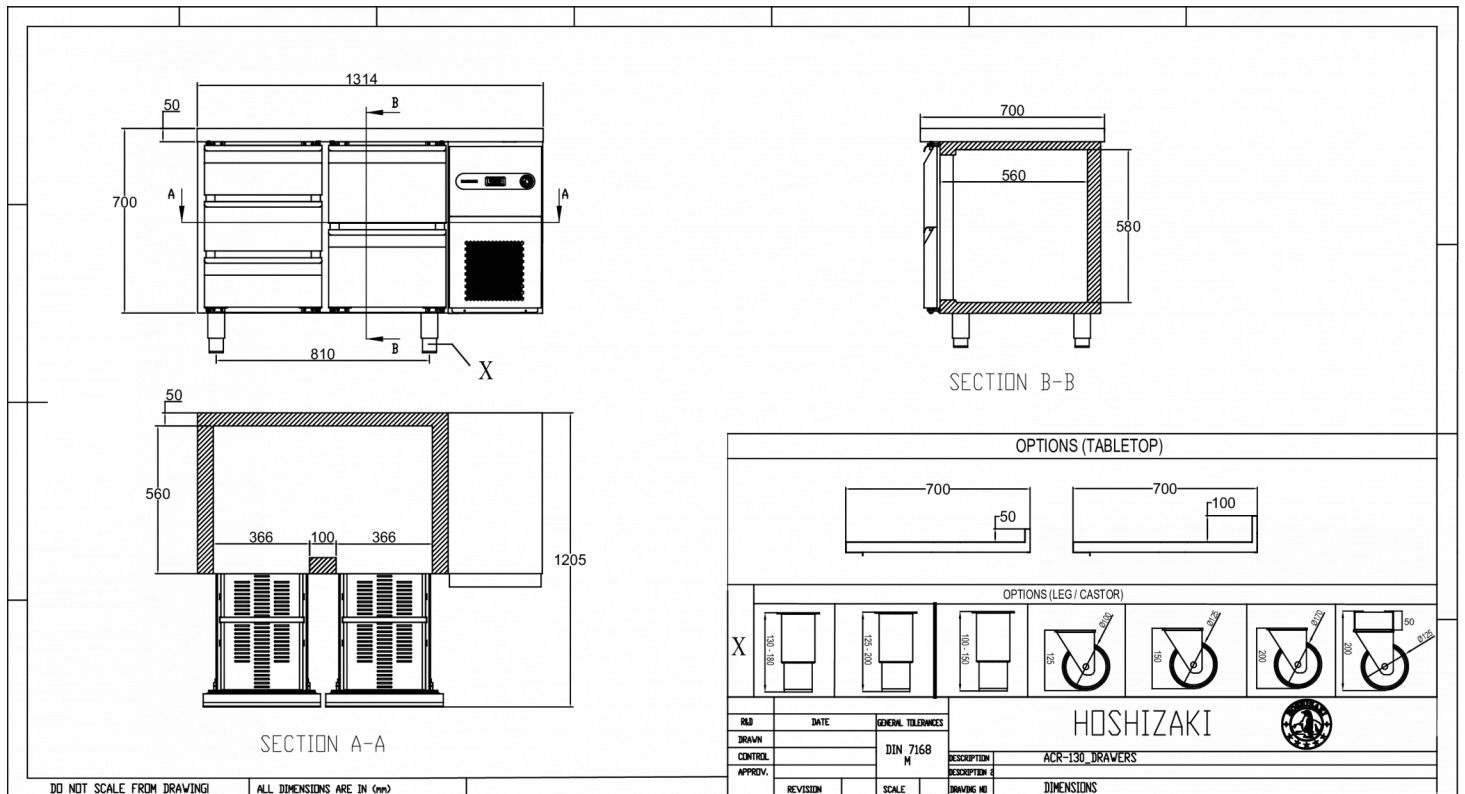

HOSHIZAKI

ADVANCE ACR-130DG-22-CRS-L2

TECHNISCHE SPECIFICATIES

Temperatuurbereik	GN schaalgrootte	Volume, bruto	Netto bruikbare volume	Voeding	Vermogen	Klasse van het klimaat	Geluidniveau	Koelcapaciteit (op -10°C)
-2/+8°C	1/1 GN	301 l	128 l	230V, 50Hz	180 W	5	51 dB	367 W

VERZENDSPECIFICATIES

Breedte (verpakt)	Diepte (verpakt)	Hoogte (verpakt)	Volume (verpakt)	Bruto gewicht	Breedte	Diepte	Hoogte	Netto gewicht
1.364 mm	760 mm	1.200 mm	1,27 m³	125 kg	1.314 mm	700 mm	700 mm	110 kg

Disclaimer: Alles is in het werk gesteld om ervoor te zorgen dat de informatie in dit specificatieblad correct is op het moment van publicatie. Hoshizaki Europe BV aanvaardt geen verantwoordelijkheid of aansprakelijkheid voor typografische fouten of weglatingen of voor een verkeerde interpretatie van de informatie in de publicatie en behoudt zich het recht voor om zonder kennisgeving te wijzigen.

Hoshizaki Belgium
Hoshizaki Danmark
Hoshizaki Deutschland
Hoshizaki France
Hoshizaki Iberia
Hoshizaki Italia
Hoshizaki Middle East

info@hoshizaki.nl
info@hoshizaki.dk
vertrieb@hoshizaki.de
info@hoshizaki.fr
info@hoshizaki.es
commerciale@hoshizaki.it
sales.ex@hoshizaki-europe.com

Hoshizaki Netherlands info@hoshizaki.nl
Hoshizaki Norge salg@hoshizaki.no
Hoshizaki Sverige orderSE@hoshizaki.dk
Hoshizaki UK uksales@hoshizaki.uk
Exportlanden sales.ex@hoshizaki-europe.com
Andere landen sales.ex@hoshizaki-europe.com

www.hoshizaki.nl