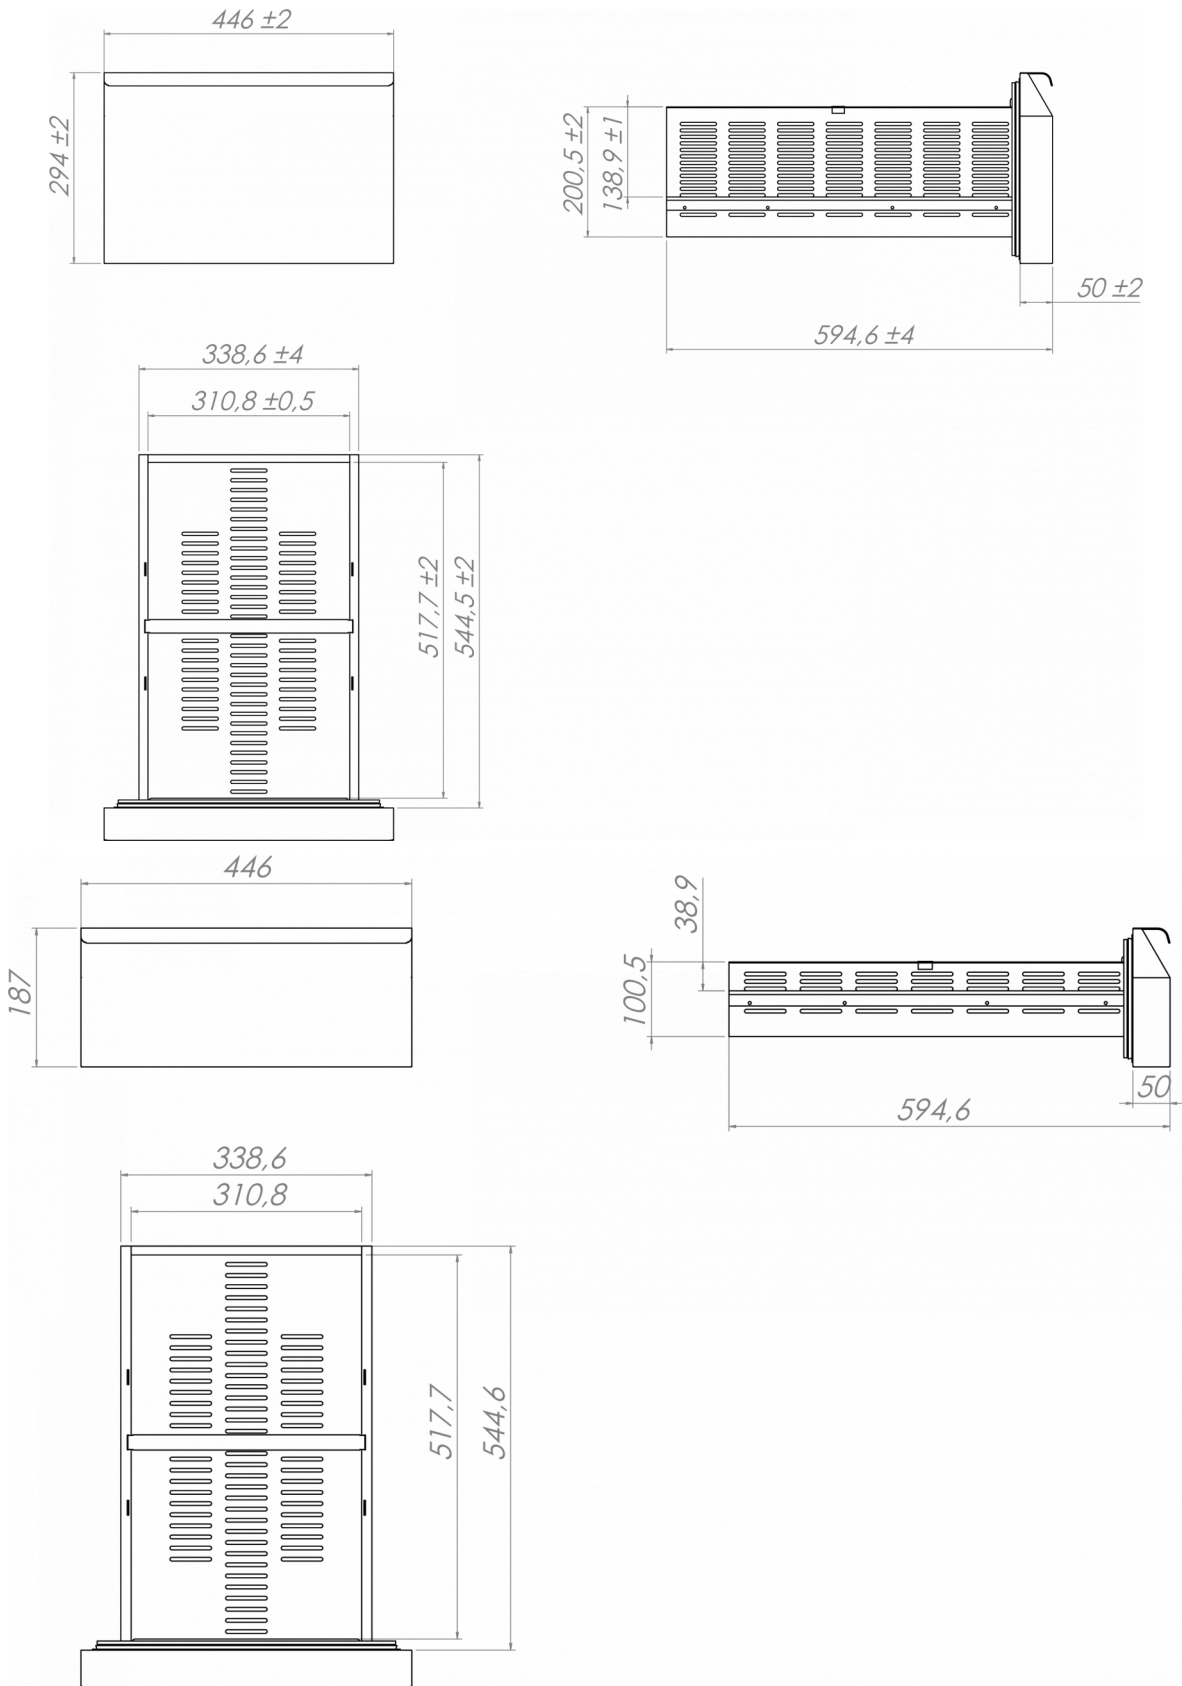

HOSHIZAKI

ADVANCE ACR-130DG-32-CRC-L2

HOSHIZAKI

Hoshizaki Belgium
Hoshizaki Danmark
Hoshizaki Deutschland
Hoshizaki France
Hoshizaki Iberia
Hoshizaki Italia
Hoshizaki Middle East

info@hoshizaki.nl
info@hoshizaki.dk
vertrieb@hoshizaki.de
info@hoshizaki.fr
info@hoshizaki.es
commerciale@hoshizaki.it
sales.ex@hoshizaki-europe.com

Hoshizaki Netherlands info@hoshizaki.nl
Hoshizaki Norge salg@hoshizaki.no
Hoshizaki Sverige orderSE@hoshizaki.dk
Hoshizaki UK uksales@hoshizaki.uk
Exportlanden sales.ex@hoshizaki-europe.com
Andere landen sales.ex@hoshizaki-europe.com

www.hoshizaki.nl