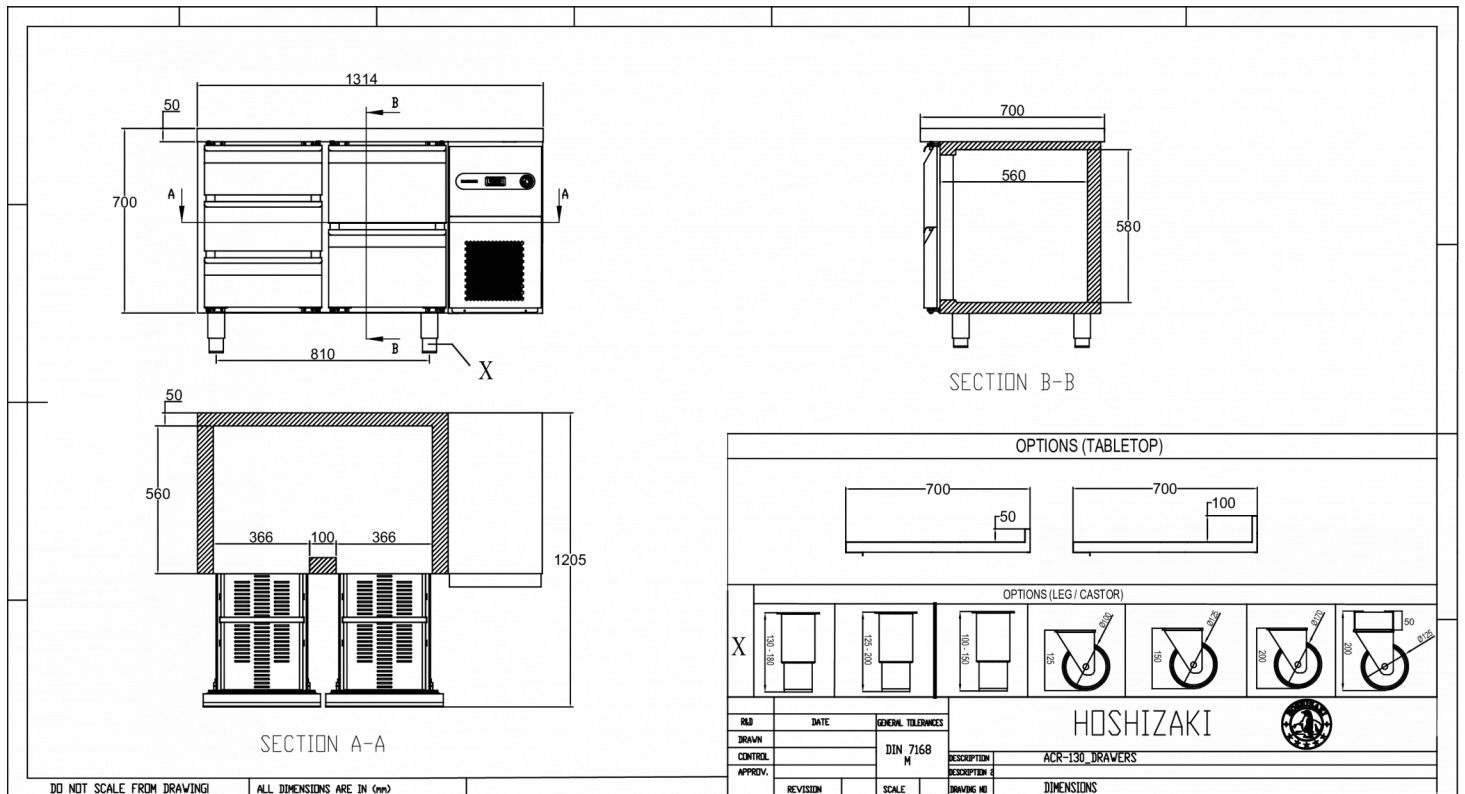

HOSHIZAKI

ADVANCE ACR-130DG-32-CRC-L2

TECHNISCHE SPECIFICATIES

Temperatuurbereik	GN schaalgrootte	Volume, bruto	Netto bruikbare volume	Voeding	Vermogen	Klasse van het klimaat	Geluidniveau	Koelcapaciteit (op -10°C)
-2/+8°C	1/1 GN	301 l	112 l	230V, 50Hz	180 W	5	51 dB	367 W

VERZENDSPECIFICATIES

Breedte (verpakt)	Diepte (verpakt)	Hoogte (verpakt)	Volume (verpakt)	Bruto gewicht	Breedte	Diepte	Hoogte	Netto gewicht
1.364 mm	760 mm	1.200 mm	1,15 m³	132 kg	1.314 mm	700 mm	700 mm	117 kg

Disclaimer: Alles is in het werk gesteld om ervoor te zorgen dat de informatie in dit specificatieblad correct is op het moment van publicatie. Hoshizaki Europe BV aanvaardt geen verantwoordelijkheid of aansprakelijkheid voor typografische fouten of weglatingen of voor een verkeerde interpretatie van de informatie in de publicatie en behoudt zich het recht voor om zonder kennisgeving te wijzigen.

HOSHIZAKI

Hoshizaki Belgium
Hoshizaki Danmark
Hoshizaki Deutschland
Hoshizaki France
Hoshizaki Iberia
Hoshizaki Italia
Hoshizaki Middle East

info@hoshizaki.nl
info@hoshizaki.dk
vertrieb@hoshizaki.de
info@hoshizaki.fr
info@hoshizaki.es
commerciale@hoshizaki.it
sales.ex@hoshizaki-europe.com

Hoshizaki Netherlands info@hoshizaki.nl
Hoshizaki Norge salg@hoshizaki.no
Hoshizaki Sverige orderSE@hoshizaki.dk
Hoshizaki UK uksales@hoshizaki.uk
Exportlanden sales.ex@hoshizaki-europe.com
Andere landen sales.ex@hoshizaki-europe.com

www.hoshizaki.nl