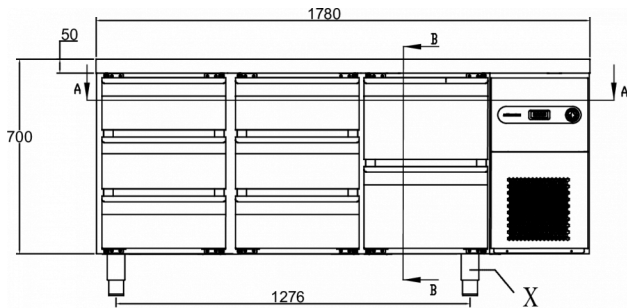

HOSHIZAKI

ADVANCE ACR-180DG-222-CRC-L2

TECHNISCHE SPECIFICATIES

Temperatuurbereik	GN schaalgrootte	Volume, bruto	Netto bruikbare volume	Voeding	Vermogen	Klasse van het klimaat	Geluidniveau	Koelcapaciteit (op -10°C)
-2/+8°C	1/1 GN	457 l	192 l	230V, 50Hz	240 W	4	53 dB(A)	446 W

VERZENDSPECIFICATIES

Breedte (verpakt)	Diepte (verpakt)	Hoogte (verpakt)	Volume (verpakt)	Bruto gewicht	Breedte	Diepte	Hoogte	Netto gewicht
1.830 mm	760 mm	1.120 mm	1,53 m³	163 kg	1.780 mm	700 mm	700 mm	151 kg

Disclaimer: Alles is in het werk gesteld om ervoor te zorgen dat de informatie in dit specificatieblad correct is op het moment van publicatie. Hoshizaki Europe BV aanvaardt geen verantwoordelijkheid of aansprakelijkheid voor typografische fouten of weglatingen of voor een verkeerde interpretatie van de informatie in de publicatie en behoudt zich het recht voor om zonder kennisgeving te wijzigen.

SECTION B-B