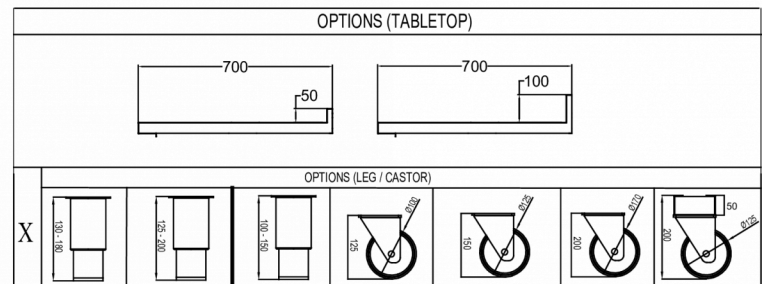

SECTION B-B

Hoshizaki Belgium
Hoshizaki Danmark
Hoshizaki Deutschland
Hoshizaki France
Hoshizaki Iberia
Hoshizaki Italia
Hoshizaki Middle East

info@hoshizaki.nl
info@hoshizaki.dk
vertrieb@hoshizaki.de
info@hoshizaki.fr
info@hoshizaki.es
commerciale@hoshizaki.it
sales.ex@hoshizaki-europe.com

Hoshizaki Netherlands info@hoshizaki.nl
Hoshizaki Norge salg@hoshizaki.no
Hoshizaki Sverige orderSE@hoshizaki.dk
Hoshizaki UK uksales@hoshizaki.uk
Exportlanden sales.ex@hoshizaki-europe.com
Andere landen sales.ex@hoshizaki-europe.com

www.hoshizaki.nl