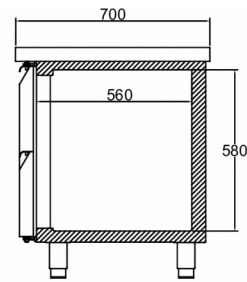

HOSHIZAKI

ADVANCE ACR-180DG-222-CRC-L2

TECHNISCHE SPECIFICATIES

Temperatuurbereik	GN schaalgrootte	Volume, bruto	Netto bruikbare volume	Voeding	Vermogen	Klasse van het klimaat	Geluidniveau	Koelcapaciteit (op -10°C)
-2/+8°C	1/1 GN	457 l	192 l	230V, 50Hz	240 W	4	53 dB(A)	446 W

VERZENDSPECIFICATIES

Breedte (verpakt)	Diepte (verpakt)	Hoogte (verpakt)	Volume (verpakt)	Bruto gewicht	Breedte	Diepte	Hoogte	Netto gewicht
1.830 mm	760 mm	1.120 mm	1,53 m³	163 kg	1.780 mm	700 mm	700 mm	151 kg

Disclaimer: Alles is in het werk gesteld om ervoor te zorgen dat de informatie in dit specificatieblad correct is op het moment van publicatie. Hoshizaki Europe BV aanvaardt geen verantwoordelijkheid of aansprakelijkheid voor typografische fouten of weglatingen of voor een verkeerde interpretatie van de informatie in de publicatie en behoudt zich het recht voor om zonder kennisgeving te wijzigen.

SECTION B-B