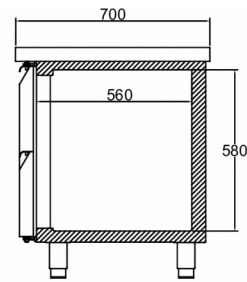

HOSHIZAKI

ADVANCE ACR-180DG-222-CRS-L2

TECHNISCHE SPECIFICATIES

Temperatuurbereik	GN schaalgrootte	Volume, bruto	Netto bruikbare volume	Voeding	Vermogen	Klasse van het klimaat	Geluidniveau	Koelcapaciteit (op -10°C)
-2/+8°C	1/1 GN	457 l	192 l	230V, 50Hz	240 W	4	53 dB(A)	446 W

VERZENDSPECIFICATIES

Breedte (verpakt)	Diepte (verpakt)	Hoogte (verpakt)	Volume (verpakt)	Bruto gewicht	Breedte	Diepte	Hoogte	Netto gewicht
1.830 mm	760 mm	1.200 mm	1,69 m³	165 kg	1.780 mm	700 mm	700 mm	153 kg

Disclaimer: Alles is in het werk gesteld om ervoor te zorgen dat de informatie in dit specificatieblad correct is op het moment van publicatie. Hoshizaki Europe BV aanvaardt geen verantwoordelijkheid of aansprakelijkheid voor typografische fouten of weglatingen of voor een verkeerde interpretatie van de informatie in de publicatie en behoudt zich het recht voor om zonder kennisgeving te wijzigen.

SECTION B-B