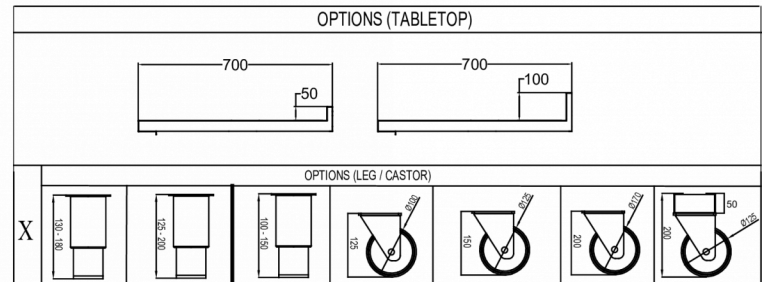

SECTION B-B

Hoshizaki Belgium
Hoshizaki Danmark
Hoshizaki Deutschland
Hoshizaki France
Hoshizaki Iberia
Hoshizaki Italia
Hoshizaki Middle East

info@hoshizaki.nl
info@hoshizaki.dk
vertrieb@hoshizaki.de
info@hoshizaki.fr
info@hoshizaki.es
commerciale@hoshizaki.it
sales.ex@hoshizaki-europe.com

Hoshizaki Netherlands info@hoshizaki.nl
Hoshizaki Norge salg@hoshizaki.no
Hoshizaki Sverige orderSE@hoshizaki.dk
Hoshizaki UK uksales@hoshizaki.uk
Exportlanden sales.ex@hoshizaki-europe.com
Andere landen sales.ex@hoshizaki-europe.com

www.hoshizaki.nl