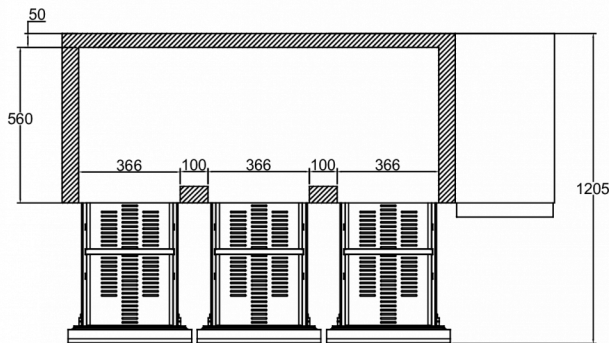

SECTION A-A