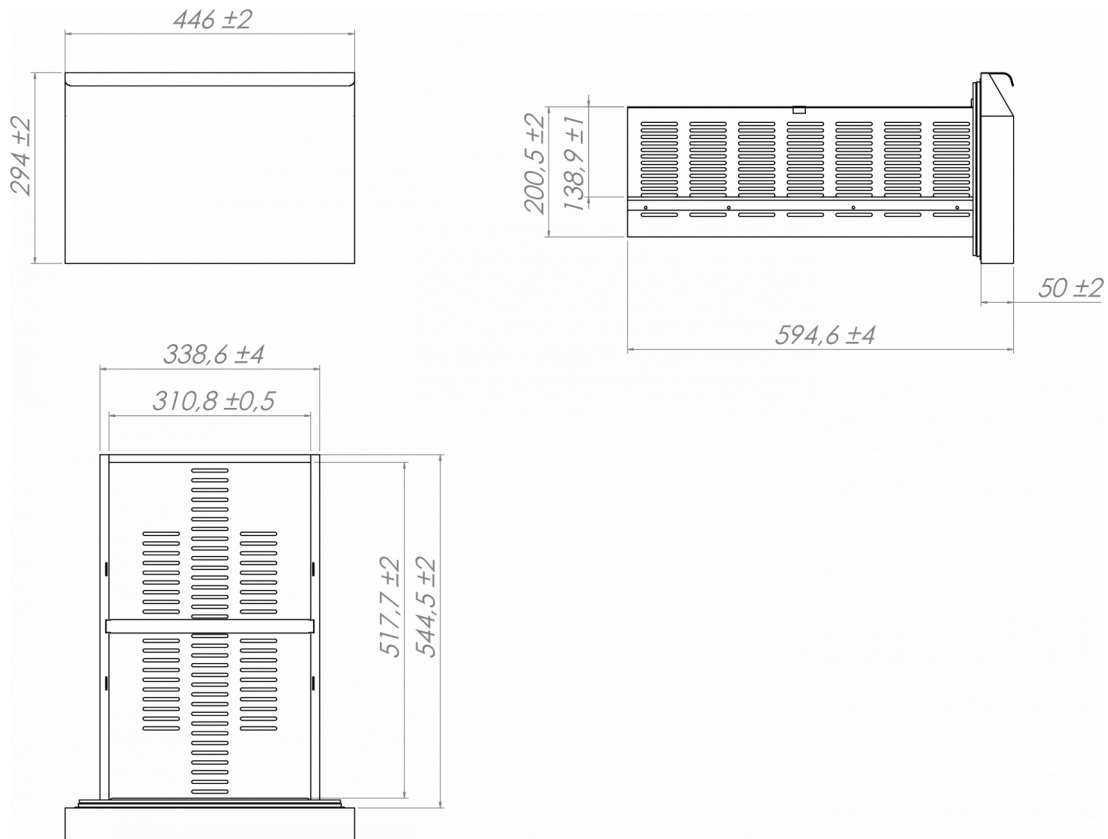

HOSHIZAKI

ADVANCE ACR-180DG-222-CRS-L2

HOSHIZAKI

Hoshizaki Belgium
Hoshizaki Danmark
Hoshizaki Deutschland
Hoshizaki France
Hoshizaki Iberia
Hoshizaki Italia
Hoshizaki Middle East

info@hoshizaki.nl
info@hoshizaki.dk
vertrieb@hoshizaki.de
info@hoshizaki.fr
info@hoshizaki.es
commerciale@hoshizaki.it
sales.ex@hoshizaki-europe.com

Hoshizaki Netherlands info@hoshizaki.nl
Hoshizaki Norge salg@hoshizaki.no
Hoshizaki Sverige orderSE@hoshizaki.dk
Hoshizaki UK uksales@hoshizaki.uk
Exportlanden sales.ex@hoshizaki-europe.com
Andere landen sales.ex@hoshizaki-europe.com

www.hoshizaki.nl