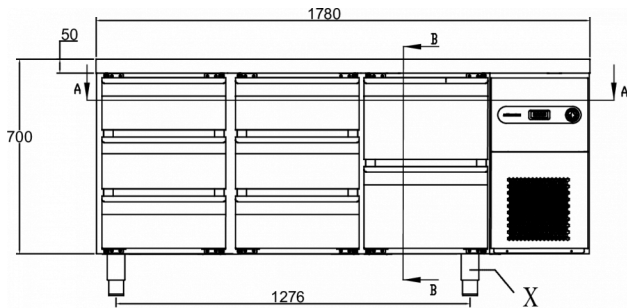

HOSHIZAKI

ADVANCE ACR-180DG-222-CRS-L2

TECHNISCHE SPECIFICATIES

Temperatuurbereik	GN schaalgrootte	Volume, bruto	Netto bruikbare volume	Voeding	Vermogen	Klasse van het klimaat	Geluidniveau	Koelcapaciteit (op -10°C)
-2/+8°C	1/1 GN	457 l	192 l	230V, 50Hz	240 W	4	53 dB(A)	446 W

VERZENDSPECIFICATIES

Breedte (verpakt)	Diepte (verpakt)	Hoogte (verpakt)	Volume (verpakt)	Bruto gewicht	Breedte	Diepte	Hoogte	Netto gewicht
1.830 mm	760 mm	1.200 mm	1,69 m³	165 kg	1.780 mm	700 mm	700 mm	153 kg

Disclaimer: Alles is in het werk gesteld om ervoor te zorgen dat de informatie in dit specificatieblad correct is op het moment van publicatie. Hoshizaki Europe BV aanvaardt geen verantwoordelijkheid of aansprakelijkheid voor typografische fouten of weglatingen of voor een verkeerde interpretatie van de informatie in de publicatie en behoudt zich het recht voor om zonder kennisgeving te wijzigen.

SECTION B-B