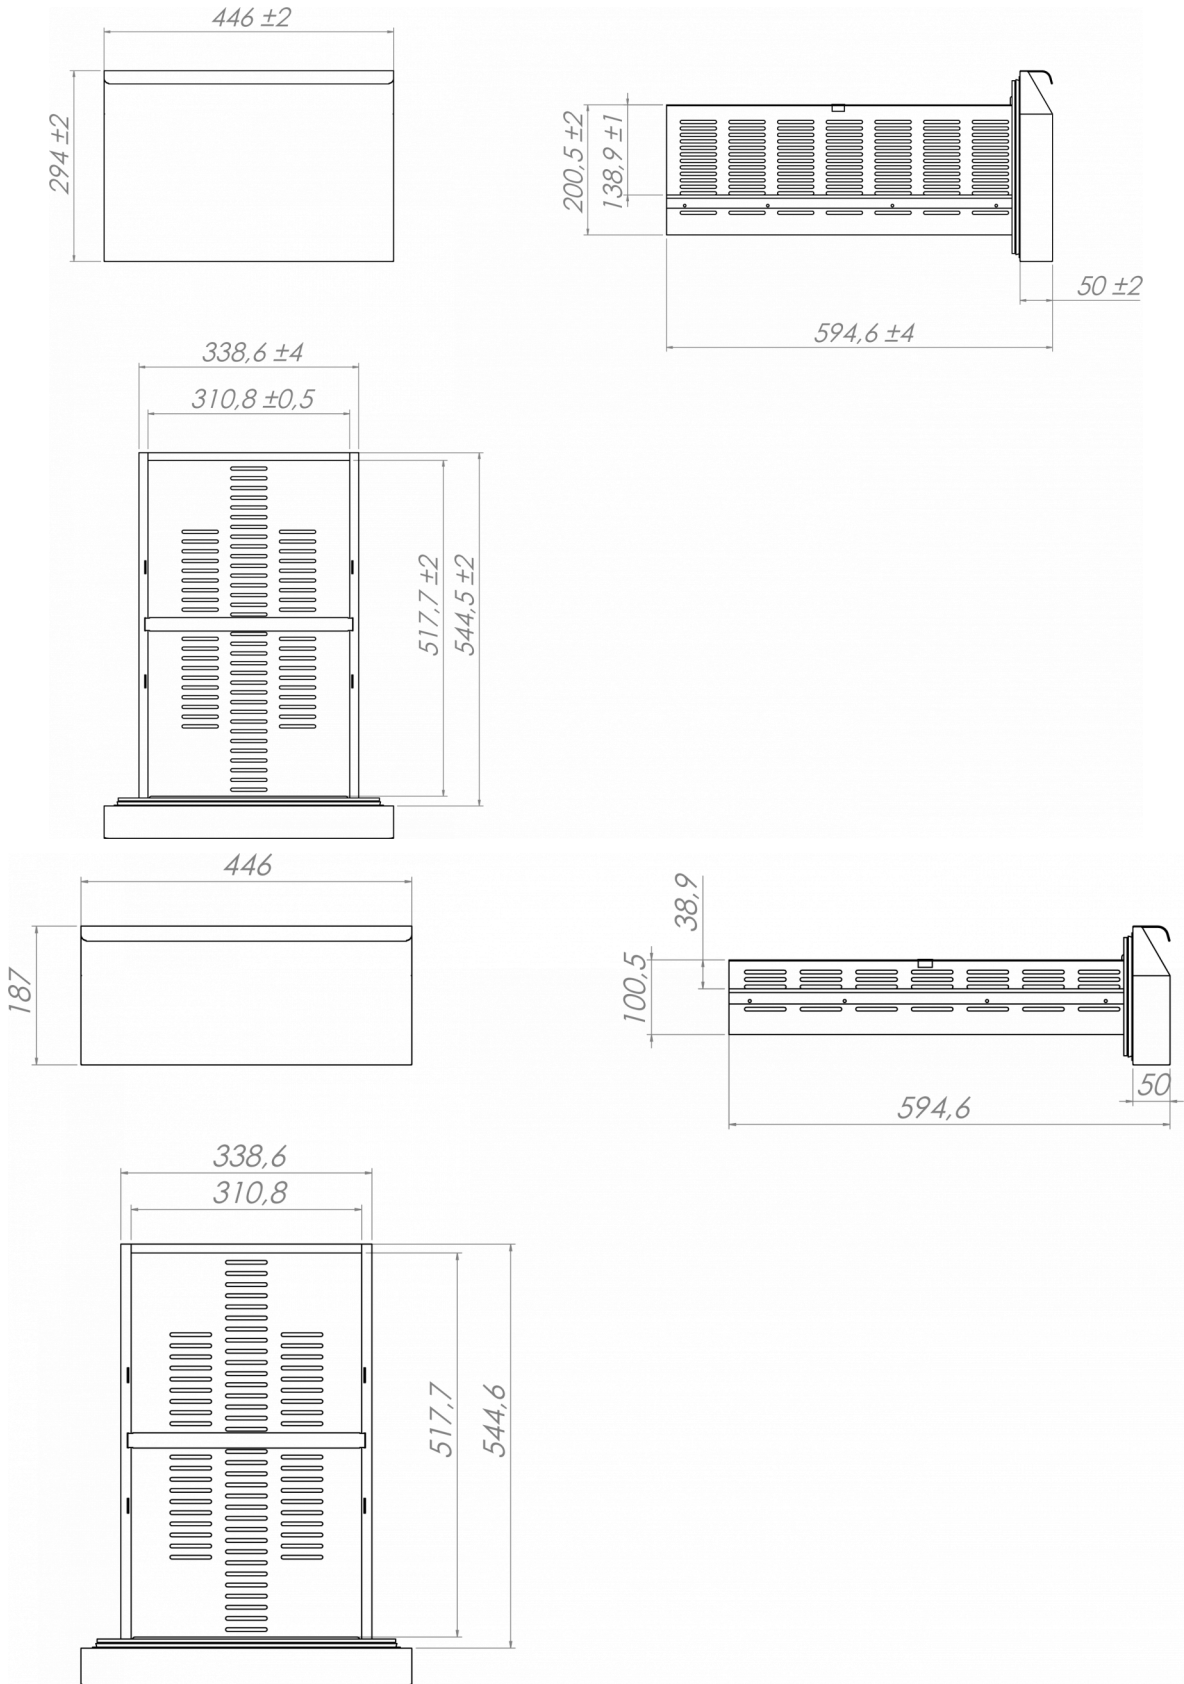

HOSHIZAKI

ADVANCE ACR-180DG-332-CRC-L2

Hoshizaki Belgium
Hoshizaki Danmark
Hoshizaki Deutschland
Hoshizaki France
Hoshizaki Iberia
Hoshizaki Italia
Hoshizaki Middle East

info@hoshizaki.nl
info@hoshizaki.dk
vertrieb@hoshizaki.de
info@hoshizaki.fr
info@hoshizaki.es
commerciale@hoshizaki.it
sales.ex@hoshizaki-europe.com

Hoshizaki Netherlands info@hoshizaki.nl
Hoshizaki Norge salg@hoshizaki.no
Hoshizaki Sverige orderSE@hoshizaki.dk
Hoshizaki UK uksales@hoshizaki.uk
Exportlanden sales.ex@hoshizaki-europe.com
Andere landen sales.ex@hoshizaki-europe.com

www.hoshizaki.nl