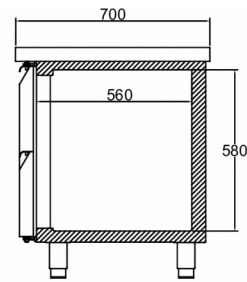

HOSHIZAKI

ADVANCE ACR-180DG-332-CRC-L2

TECHNISCHE SPECIFICATIES

Temperatuurbereik	GN schaalgrootte	Volume, bruto	Netto bruikbare volume	Voeding	Vermogen	Klasse van het klimaat	Geluidniveau	Koelcapaciteit (op -10°C)
-2/+8°C	1/1 GN	457 l	161 l	230V, 50Hz	240 W	4	53 dB(A)	446 W

VERZENDSPECIFICATIES

Breedte (verpakt)	Diepte (verpakt)	Hoogte (verpakt)	Volume (verpakt)	Bruto gewicht	Breedte	Diepte	Hoogte	Netto gewicht
1.830 mm	760 mm	1.120 mm	1,53 m³	173 kg	1.780 mm	700 mm	700 mm	161 kg

Disclaimer: Alles is in het werk gesteld om ervoor te zorgen dat de informatie in dit specificatieblad correct is op het moment van publicatie. Hoshizaki Europe BV aanvaardt geen verantwoordelijkheid of aansprakelijkheid voor typografische fouten of weglatingen of voor een verkeerde interpretatie van de informatie in de publicatie en behoudt zich het recht voor om zonder kennisgeving te wijzigen.

SECTION B-B