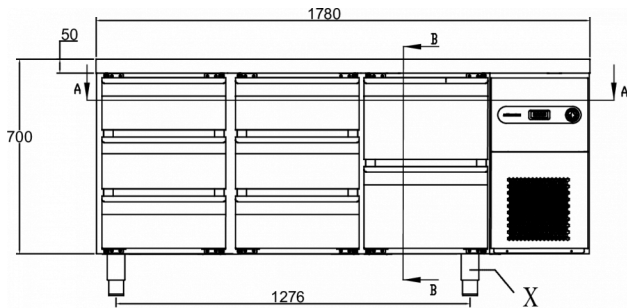

HOSHIZAKI

ADVANCE ACR-180DG-332-CRC-L2

TECHNISCHE SPECIFICATIES

Temperatuurbereik	GN schaalgrootte	Volume, bruto	Netto bruikbare volume	Voeding	Vermogen	Klasse van het klimaat	Geluidniveau	Koelcapaciteit (op -10°C)
-2/+8°C	1/1 GN	457 l	161 l	230V, 50Hz	240 W	4	53 dB(A)	446 W

VERZENDSPECIFICATIES

Breedte (verpakt)	Diepte (verpakt)	Hoogte (verpakt)	Volume (verpakt)	Bruto gewicht	Breedte	Diepte	Hoogte	Netto gewicht
1.830 mm	760 mm	1.120 mm	1,53 m³	173 kg	1.780 mm	700 mm	700 mm	161 kg

Disclaimer: Alles is in het werk gesteld om ervoor te zorgen dat de informatie in dit specificatieblad correct is op het moment van publicatie. Hoshizaki Europe BV aanvaardt geen verantwoordelijkheid of aansprakelijkheid voor typografische fouten of weglatingen of voor een verkeerde interpretatie van de informatie in de publicatie en behoudt zich het recht voor om zonder kennisgeving te wijzigen.

SECTION B-B