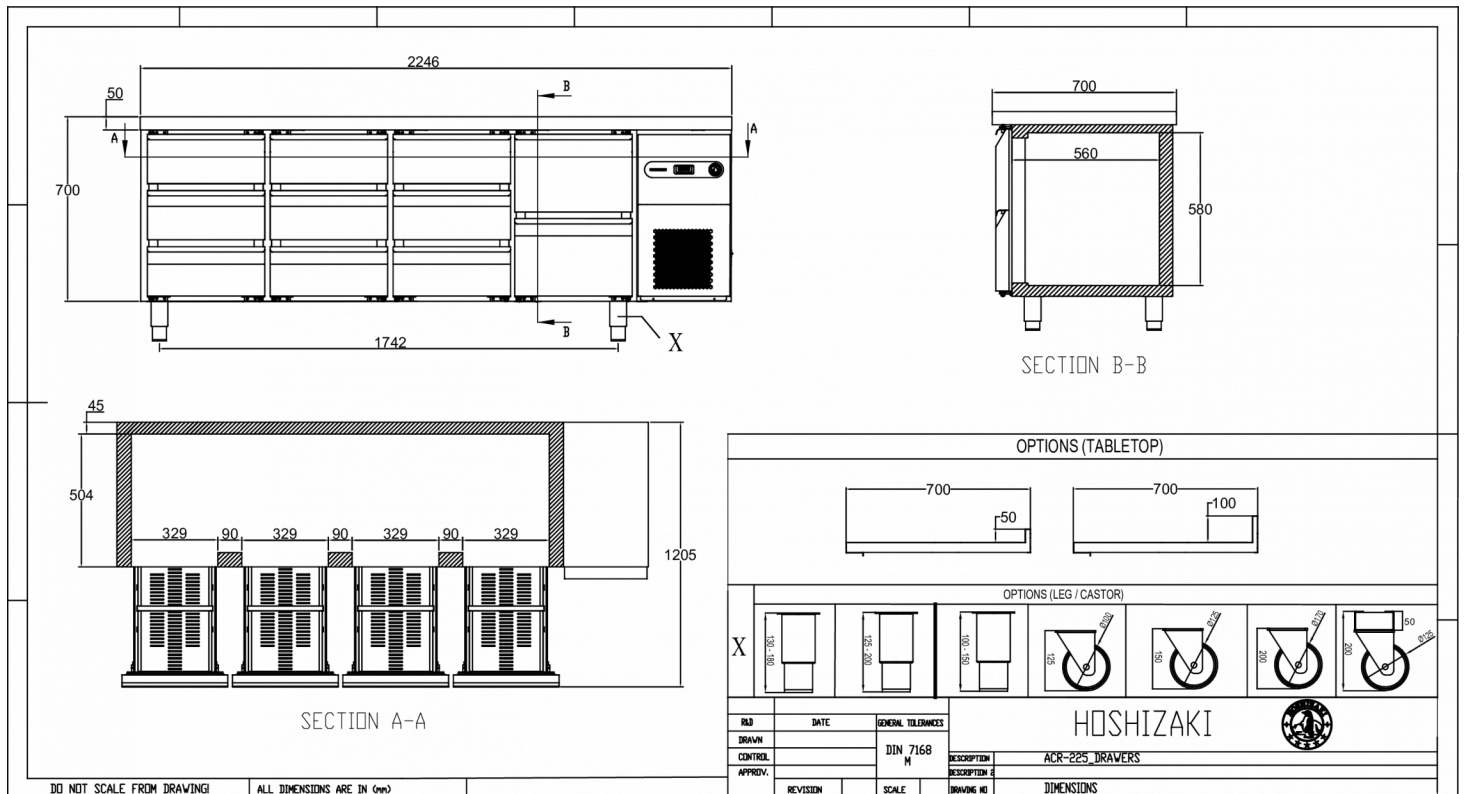

HOSHIZAKI

ADVANCE ACR-225DG-2222-CRS-L2

TECHNISCHE SPECIFICATIES

Temperatuurbereik	GN schaalgrootte	Volume, bruto	Netto bruikbare volume	Voeding	Vermogen	Klasse van het klimaat	Geluidniveau	Koelcapaciteit (op -10°C)
-2/+8°C	1/1 GN	625 l	256 l	230V, 50Hz	240 W	4	53 dB	546 W

VERZENDSPECIFICATIES

Breedte (verpakt)	Diepte (verpakt)	Hoogte (verpakt)	Volume (verpakt)	Bruto gewicht	Breedte	Diepte	Hoogte	Netto gewicht
2.295 mm	760 mm	1.200 mm	2,11 m³	210 kg	2.246 mm	700 mm	700 mm	191 kg

Disclaimer: Alles is in het werk gesteld om ervoor te zorgen dat de informatie in dit specificatieblad correct is op het moment van publicatie. Hoshizaki Europe BV aanvaardt geen verantwoordelijkheid of aansprakelijkheid voor typografische fouten of weglatingen of voor een verkeerde interpretatie van de informatie in de publicatie en behoudt zich het recht voor om zonder kennisgeving te wijzigen.

Hoshizaki Belgium
Hoshizaki Danmark
Hoshizaki Deutschland
Hoshizaki France
Hoshizaki Iberia
Hoshizaki Italia
Hoshizaki Middle East

info@hoshizaki.nl
info@hoshizaki.dk
vertrieb@hoshizaki.de
info@hoshizaki.fr
info@hoshizaki.es
commerciale@hoshizaki.it
sales.ex@hoshizaki-europe.com

Hoshizaki Netherlands info@hoshizaki.nl
Hoshizaki Norge salg@hoshizaki.no
Hoshizaki Sverige orderSE@hoshizaki.dk
Hoshizaki UK uksales@hoshizaki.uk
Exportlanden sales.ex@hoshizaki-europe.com
Andere landen sales.ex@hoshizaki-europe.com

www.hoshizaki.nl