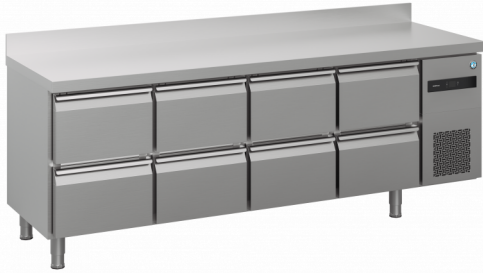

HOSHIZAKI

ADVANCE

ACR-225DG-2222-CRS-L2

Gekoelde werkbank, 4 secties

PRODUCT SERIE: ADVANCE 225
ARTIKELNUMMER: 889040834

Hoshizaki Advance ACR-225DG-2222-CRS-L2 is een 4-sectie 1/1 GN gekoelde koelwerkbank met vier ladegedeelte met 2 x 1/2 laden en een vlak werkblad met 100 mm opstaande rand.

Het heeft een netto bruikbaar volume van 256 ltr. De hoogte exclusief poten is 800 mm, poten = H 125/200 mm (L2).

- Ventilatorondersteunde koeling
- Automatische ontdooiing met herverdamping van dooiwater
- Zwaar belastbare koelkast en compressorcompartimentconstructie
- Klimaatklasse 4 koelsysteem dat geschikt is voor omgevingstemperaturen tot +40°C
- Buiten- en binnenkant van roestvrij staal
- Koelsysteem op compacte sleeconstructie voor snelle service/onderhoud
- Een compacte uitschuifbare koelunit voor onderhoud en service
- Verwijderbaar condensorfilter voor reiniging of vervanging
- Afneembare ladendichtingsrubbers voor gemakkelijke reiniging
- Laden met uittrekstop
- 2 x 1/2 lade sectie set compatibel met 200 mm diepe GN pannen
- Panvormige binnenbodem met afgeronde hoeken om vloeistoffen op te vangen
- IP 21 waterbescherming
- Bijpassende designidentiteit als de Hoshizaki Advance-kasten