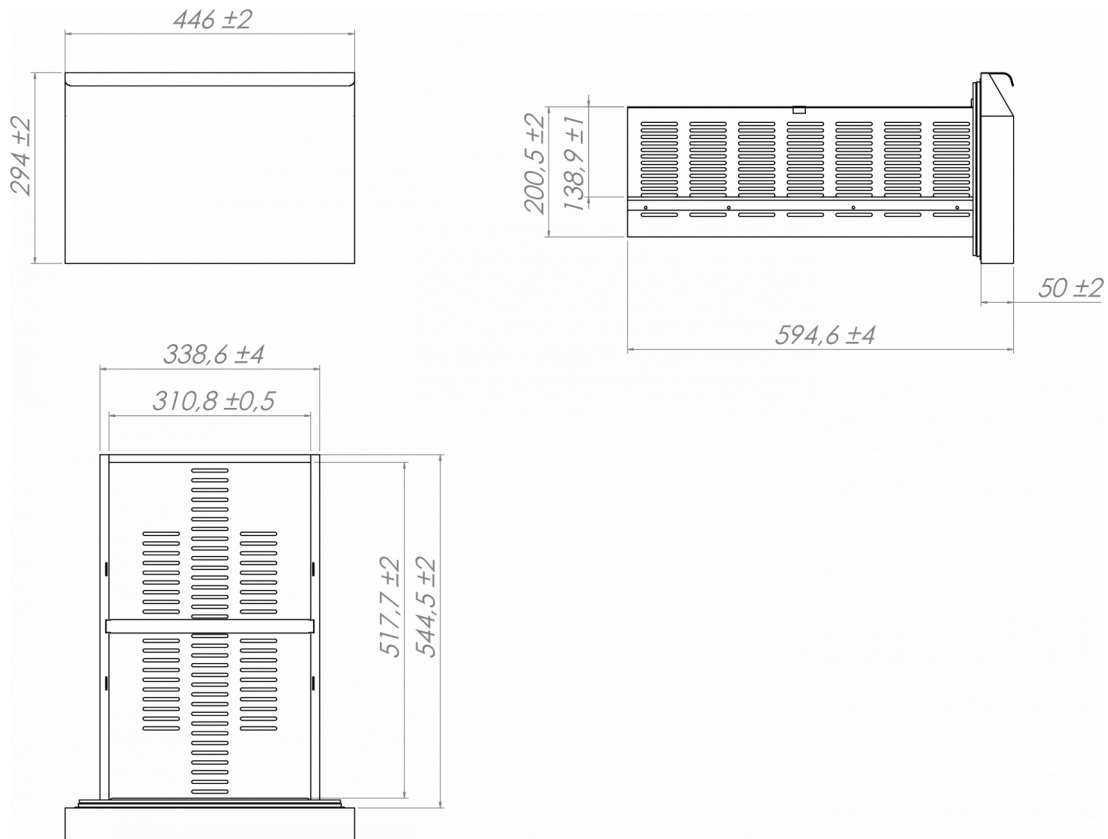

HOSHIZAKI

ADVANCE ACR-225DG-2222-CRS-L2

HOSHIZAKI

Hoshizaki Belgium
Hoshizaki Danmark
Hoshizaki Deutschland
Hoshizaki France
Hoshizaki Iberia
Hoshizaki Italia
Hoshizaki Middle East

info@hoshizaki.nl
info@hoshizaki.dk
vertrieb@hoshizaki.de
info@hoshizaki.fr
info@hoshizaki.es
commerciale@hoshizaki.it
sales.ex@hoshizaki-europe.com

Hoshizaki Netherlands info@hoshizaki.nl
Hoshizaki Norge salg@hoshizaki.no
Hoshizaki Sverige orderSE@hoshizaki.dk
Hoshizaki UK uksales@hoshizaki.uk
Exportlanden sales.ex@hoshizaki-europe.com
Andere landen sales.ex@hoshizaki-europe.com

www.hoshizaki.nl