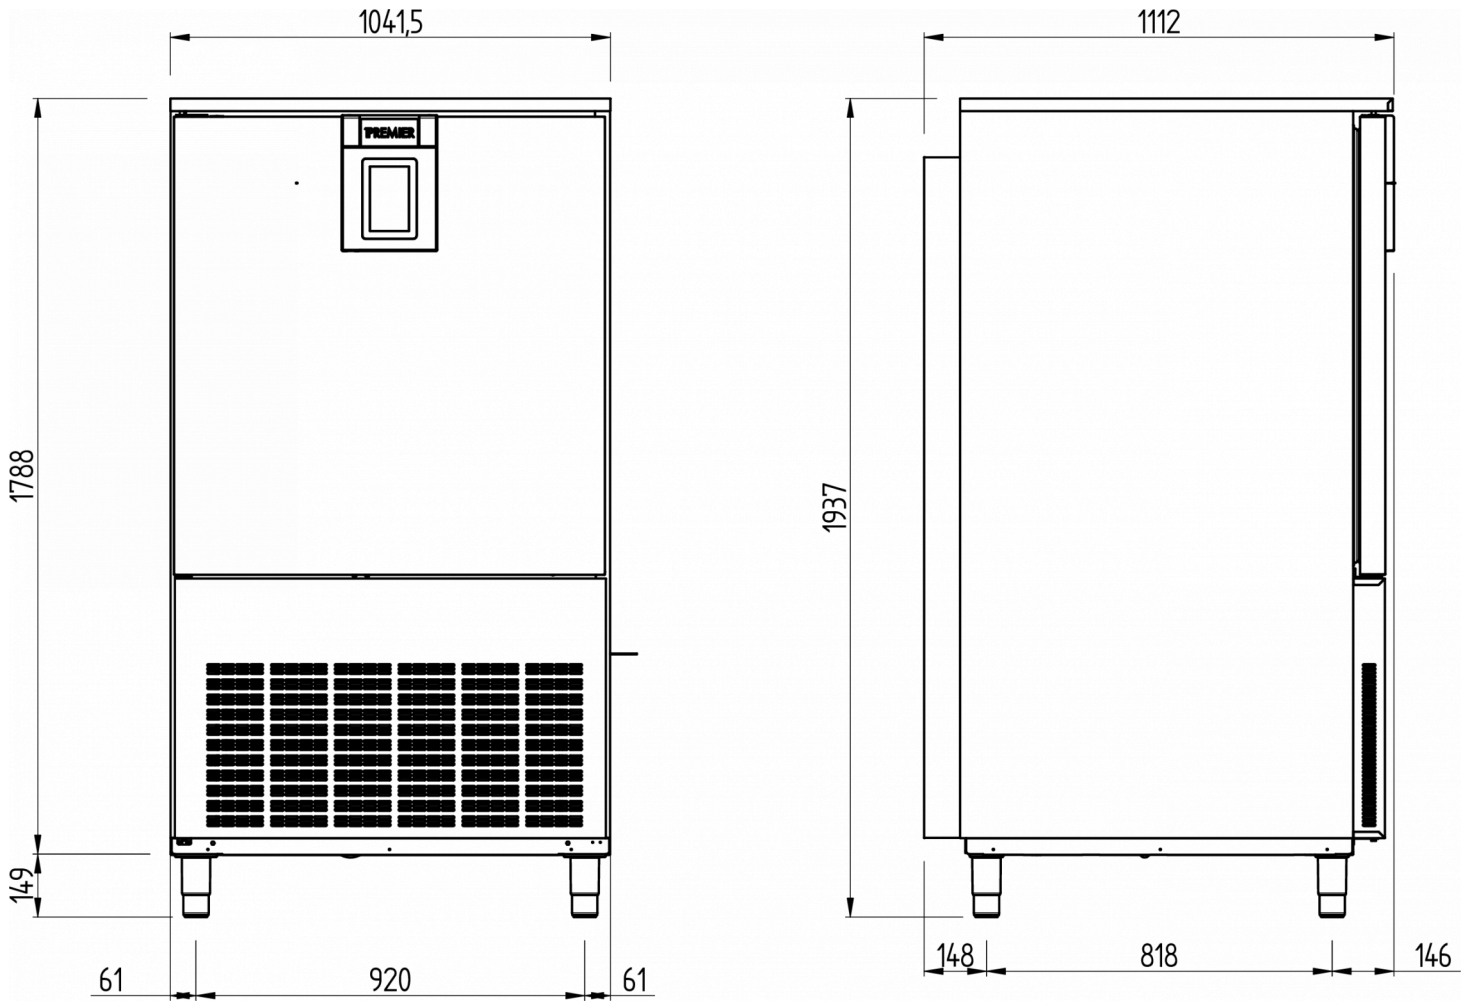

HOSHIZAKI

PREMIER KPS 120 SG

HOSHIZAKI

Hoshizaki Belgium
Hoshizaki Danmark
Hoshizaki Deutschland
Hoshizaki France
Hoshizaki Iberia
Hoshizaki Italia
Hoshizaki Middle East

info@hoshizaki.nl
info@hoshizaki.dk
vertrieb@hoshizaki.de
info@hoshizaki.fr
info@hoshizaki.es
commerciale@hoshizaki.it
sales.ex@hoshizaki-europe.com

Hoshizaki Netherlands info@hoshizaki.nl
Hoshizaki Norge salg@hoshizaki.no
Hoshizaki Sverige orderSE@hoshizaki.dk
Hoshizaki UK uksales@hoshizaki.uk
Exportlanden sales.ex@hoshizaki-europe.com
Andere landen sales.ex@hoshizaki-europe.com

www.hoshizaki.nl