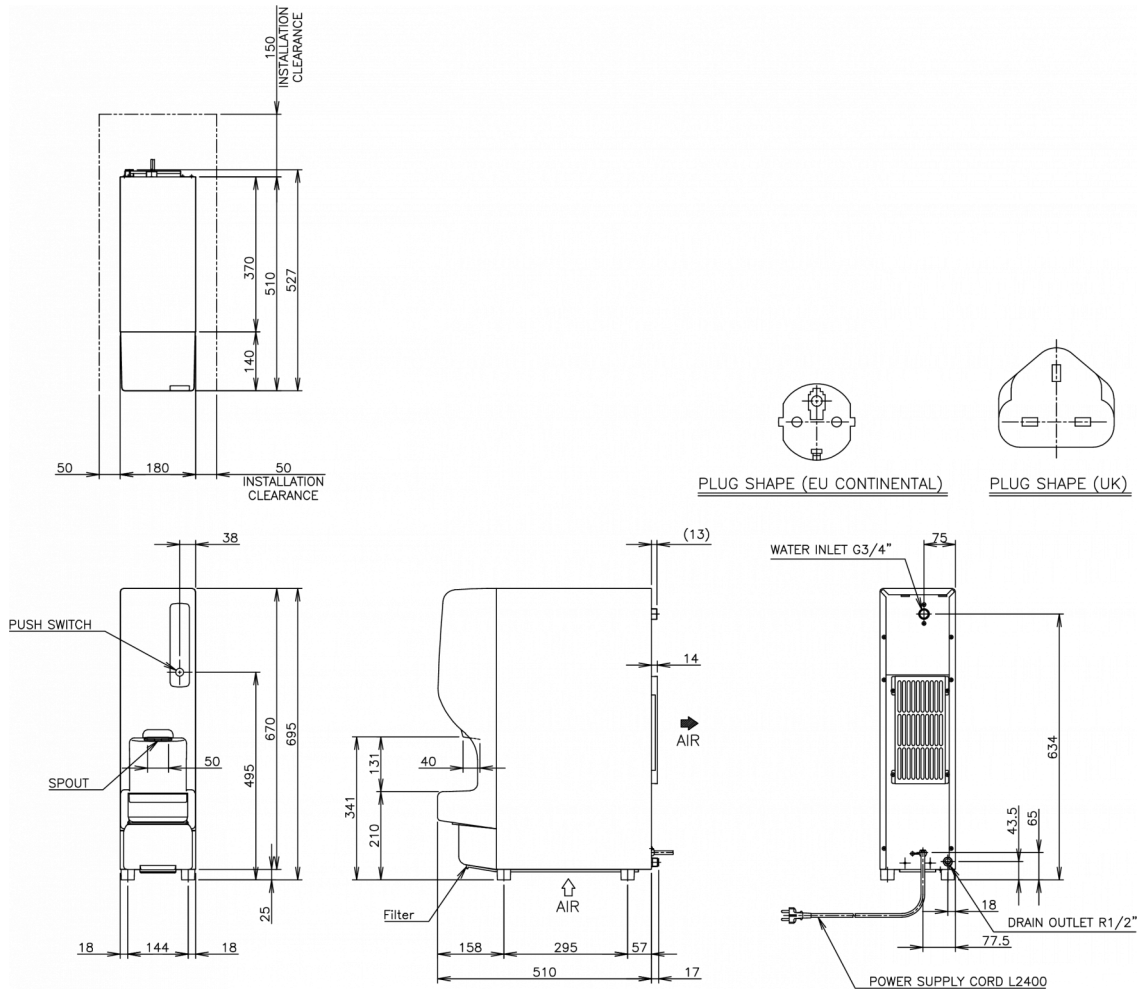

HOSHIZAKI

DSM-13DE

TECHNISCHE SPECIFICATIES

Koelsysteem	Voeding	Elektrisch verbruik	Beveiliging van de elektrische circuitonderbreker	Warmteafvoer (AT 32°C, WT 21°C)	Productiecapaciteit (kg/24u) - AT 10°C, WT 10°C	Productiecapaciteit (kg/24u) - AT 21°C, WT 15°C	Productiecapaciteit (kg/24u) - AT 32°C, WT 21°C	Waterverbruik (m³/24uur) - AT 10°C, WT 10°C
Luchtgekoeld	1/220 - 240V/50Hz	0,16 kW	5 Ampère	0,3 kW	13	11	9	0,108

VERZENDSPECIFICATIES

Breedte (verpakt)	Diepte (verpakt)	Hoogte (verpakt)	Volume (verpakt)	Bruto gewicht	Breedte	Diepte	Hoogte	Netto gewicht
244 mm	620 mm	748 mm	0,113 m³	28 kg	180 mm	527 mm	695 mm	26 kg

Disclaimer: Alles is in het werk gesteld om ervoor te zorgen dat de informatie in dit specificatieblad correct is op het moment van publicatie. Hoshizaki Europe BV aanvaardt geen verantwoordelijkheid of aansprakelijkheid voor typografische fouten of weglatingen of voor een verkeerde interpretatie van de informatie in de publicatie en behoudt zich het recht voor om zonder kennisgeving te wijzigen.

HOSHIZAKI

Hoshizaki Belgium
Hoshizaki Danmark
Hoshizaki Deutschland
Hoshizaki France
Hoshizaki Iberia
Hoshizaki Italia
Hoshizaki Middle East

info@hoshizaki.nl
info@hoshizaki.dk
vertrieb@hoshizaki.de
info@hoshizaki.fr
info@hoshizaki.es
commerciale@hoshizaki.it
sales.ex@hoshizaki-europe.com

Hoshizaki Netherlands info@hoshizaki.nl
Hoshizaki Norge info@hoshizaki.no
Hoshizaki Sverige orderSE@hoshizaki.dk
Hoshizaki UK uksales@hoshizaki.uk
Exportlanden sales.ex@hoshizaki-europe.com
Andere landen sales.ex@hoshizaki-europe.com

www.hoshizaki.nl