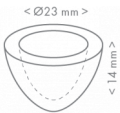

HOSHIZAKI

DSM-13DE

Dispenser, Shuttle ijs

Productiecapaciteit (kg/24u) - AT 10°C, WT 10°C: 13

Opslagbunker capaciteit: 3 kg

IJS TYPE: Shuttle

Ice type: Shuttle
Weight: 3 g

TOEBEHOREN INBEGREPEN

VERZENDSPECIFICATIES

Breedte (verpakt)	Diepte (verpakt)	Hoogte (verpakt)	Volume (verpakt)	Bruto gewicht	Breedte	Diepte	Hoogte	Netto gewicht
244 mm	620 mm	748 mm	0,113 m ³	28 kg	180 mm	527 mm	695 mm	26 kg