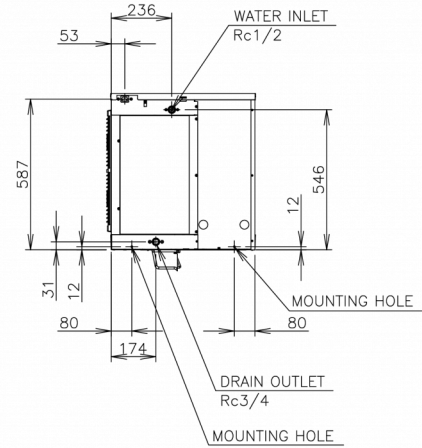

HOSHIZAKI

KMD-270ABE-R452

TECHNISCHE SPECIFICATIES

Koelsysteem	Voeding	Beveiliging van de elektrische circuitonderbreker	Warmteafvoer (AT 32°C, WT 21°C)	Productiecapaciteit (kg/24u) - AT 10°C, WT 10°C	Productiecapaciteit (kg/24u) - AT 21°C, WT 15°C	Productiecapaciteit (kg/24u) - AT 32°C, WT 21°C	Waterverbruik (m3/24uur) - AT 10°C, WT 10°C
Luchtgekoeld	1/220 - 240V/50Hz	5 Ampère	2,435 kW	275	255	221	0,98

VERZENDSPECIFICATIES

Breedte (verpakt)	Diepte (verpakt)	Hoogte (verpakt)	Volume (verpakt)	Bruto gewicht	Breedte	Diepte	Hoogte	Netto gewicht
710 mm	659 mm	796 mm	0,372 m3	66 kg	560 mm	625 mm	610 mm	57 kg

Disclaimer: Alles is in het werk gesteld om ervoor te zorgen dat de informatie in dit specificatieblad correct is op het moment van publicatie. Hoshizaki Europe BV aanvaardt geen verantwoordelijkheid of aansprakelijkheid voor typografische fouten of weglatingen of voor een verkeerde interpretatie van de informatie in de publicatie en behoudt zich het recht voor om zonder kennisgeving te wijzigen.

HOSHIZAKI

Hoshizaki Belgium
Hoshizaki Danmark
Hoshizaki Deutschland
Hoshizaki France
Hoshizaki Iberia
Hoshizaki Italia
Hoshizaki Middle East

info@hoshizaki.nl
info@hoshizaki.dk
vertrieb@hoshizaki.de
info@hoshizaki.fr
info@hoshizaki.es
commerciale@hoshizaki.it
sales.ex@hoshizaki-europe.com

Hoshizaki Netherlands info@hoshizaki.nl
Hoshizaki Norge salg@hoshizaki.no
Hoshizaki Sverige orderSE@hoshizaki.dk
Hoshizaki UK uksales@hoshizaki.uk
Exportlanden sales.ex@hoshizaki-europe.com
Andere landen sales.ex@hoshizaki-europe.com

www.hoshizaki.nl