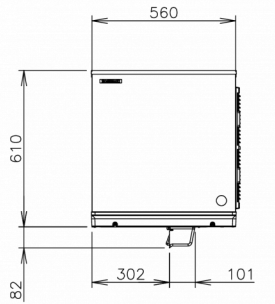

HOSHIZAKI

KMD-270ABE-R452

TECHNISCHE SPECIFICATIES

Koelsysteem	Voeding	Beveiliging van de elektrische circuitonderbreker	Warmteafvoer (AT 32°C, WT 21°C)	Productiecapaciteit (kg/24u) - AT 10°C, WT 10°C	Productiecapaciteit (kg/24u) - AT 21°C, WT 15°C	Productiecapaciteit (kg/24u) - AT 32°C, WT 21°C	Waterverbruik (m3/24uur) - AT 10°C, WT 10°C
Luchtgekoeld	1/220 - 240V/50Hz	5 Ampère	2,435 kW	275	255	221	0,98

VERZENDSPECIFICATIES

Breedte (verpakt)	Diepte (verpakt)	Hoogte (verpakt)	Volume (verpakt)	Bruto gewicht	Breedte	Diepte	Hoogte	Netto gewicht
710 mm	659 mm	796 mm	0,372 m3	66 kg	560 mm	625 mm	610 mm	57 kg

Disclaimer: Alles is in het werk gesteld om ervoor te zorgen dat de informatie in dit specificatieblad correct is op het moment van publicatie. Hoshizaki Europe BV aanvaardt geen verantwoordelijkheid of aansprakelijkheid voor typografische fouten of weglatingen of voor een verkeerde interpretatie van de informatie in de publicatie en behoudt zich het recht voor om zonder kennisgeving te wijzigen.

HOSHIZAKI

Hoshizaki Belgium
Hoshizaki Danmark
Hoshizaki Deutschland
Hoshizaki France
Hoshizaki Iberia
Hoshizaki Italia
Hoshizaki Middle East

info@hoshizaki.nl
info@hoshizaki.dk
vertrieb@hoshizaki.de
info@hoshizaki.fr
info@hoshizaki.es
commerciale@hoshizaki.it
sales.ex@hoshizaki-europe.com

Hoshizaki Netherlands info@hoshizaki.nl
Hoshizaki Norge salg@hoshizaki.no
Hoshizaki Sverige orderSE@hoshizaki.dk
Hoshizaki UK uksales@hoshizaki.uk
Exportlanden sales.ex@hoshizaki-europe.com
Andere landen sales.ex@hoshizaki-europe.com

www.hoshizaki.nl