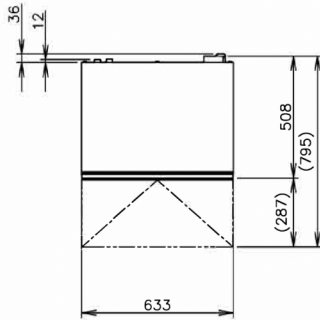

HOSHIZAKI

IM-65WPE-Q

TECHNISCHE SPECIFICATIES

Koelsysteem	Voeding	Elektrisch verbruik	Beveiliging van de elektrische circuitonderbreker	Warmteafvoer (AT 32°C, WT 21°C)	Productiecapaciteit (kg/24u) - AT 10°C, WT 10°C	Productiecapaciteit (kg/24u) - AT 21°C, WT 15°C	Productiecapaciteit (kg/24u) - AT 32°C, WT 21°C
Watergekoeld	1/220 - 240V/50Hz	0,315 kW	5 Ampère	0,43 kW	27	25	22

VERZENDSPECIFICATIES

Breedte (verpakt)	Diepte (verpakt)	Hoogte (verpakt)	Volume (verpakt)	Bruto gewicht	Breedte	Diepte	Hoogte	Afmetingen van de poten	Netto gewicht
735 mm	570 mm	1.012 mm	0,424 m³	63 kg	633 mm	506 mm	860 mm	Voor poten voeg toe: 90-125mm	53 kg

Disclaimer: Alles is in het werk gesteld om ervoor te zorgen dat de informatie in dit specificatieblad correct is op het moment van publicatie. Hoshizaki Europe BV aanvaardt geen verantwoordelijkheid of aansprakelijkheid voor typografische fouten of weglatingen of voor een verkeerde interpretatie van de informatie in de publicatie en behoudt zich het recht voor om zonder kennisgeving te wijzigen.

Let op: Dit type ijsmachine wordt alleen op bestelling geproduceerd. Houd a.u.b. rekening met een langere levertijd.