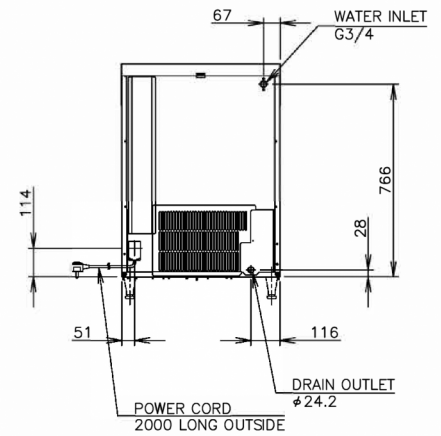

HOSHIZAKI

IM-65PE-F-LM

TECHNISCHE SPECIFICATIES

Koelsysteem	Voeding	Elektrisch verbruik	Beveiliging van de elektrische circuitonderbreker	Warmteafvoer (AT 32°C, WT 21°C)	Productiecapaciteit (kg/24u) - AT 10°C, WT 10°C	Productiecapaciteit (kg/24u) - AT 21°C, WT 15°C	Productiecapaciteit (kg/24u) - AT 32°C, WT 21°C	Waterverbruik (m3/24uur) - AT 10°C, WT 10°C
Luchtgekoeld	1/220 - 240V/50Hz	0,29 kW	5 Ampère	0,83 kW	45	38	31	0,3

VERZENDSPECIFICATIES

Breedte (verpakt)	Diepte (verpakt)	Hoogte (verpakt)	Volume (verpakt)	Bruto gewicht	Breedte	Diepte	Hoogte	Afmetingen van de poten	Netto gewicht
735 mm	570 mm	1.012 mm	0,424 m3	59 kg	633 mm	509 mm	860 mm	Voor poten voeg toe: 90-125mm	49 kg

Disclaimer: Alles is in het werk gesteld om ervoor te zorgen dat de informatie in dit specificatieblad correct is op het moment van publicatie. Hoshizaki Europe BV aanvaardt geen verantwoordelijkheid of aansprakelijkheid voor typografische fouten of weglatingen of voor een verkeerde interpretatie van de informatie in de publicatie en behoudt zich het recht voor om zonder kennisgeving te wijzigen.

Let op: Dit type ijsmachine wordt alleen op bestelling geproduceerd. Houd a.u.b. rekening met een langere levertijd.

HOSHIZAKI

Hoshizaki Belgium
Hoshizaki Danmark
Hoshizaki Deutschland
Hoshizaki France
Hoshizaki Iberia
Hoshizaki Italia
Hoshizaki Middle East

info@hoshizaki.nl
info@hoshizaki.dk
vertrieb@hoshizaki.de
info@hoshizaki.fr
info@hoshizaki.es
commerciale@hoshizaki.it
sales.ex@hoshizaki-europe.com

Hoshizaki Netherlands info@hoshizaki.nl
Hoshizaki Norge salg@hoshizaki.no
Hoshizaki Sverige order@hoshizaki.se
Hoshizaki UK uksales@hoshizaki.uk
Exportlanden sales.ex@hoshizaki-europe.com
Andere landen sales.ex@hoshizaki-europe.com

www.hoshizaki.nl