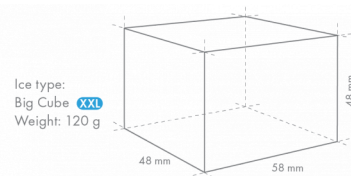

HOSHIZAKI

IM-65PE-F-LM

Ijsblokjesmachine met ingebouwde opslagbunker

Productiecapaciteit (kg/24u) - AT 10°C, WT 10°C: 45

Opslagbunker capaciteit: 26 kg

IJS TYPE: XXL Ijsblokjes - LM

TOEBEHOREN INBEGREPEN

Installatiekit, Poten, Schep

VERZENDSPECIFICATIES

| Breedte (verpakt) | Diepte (verpakt) | Hoogte (verpakt) | Volume (verpakt) | Bruto gewicht | Breedte | Diepte | Hoogte | Afmetingen van de poten | Netto gewicht |
|-------------------|------------------|------------------|------------------|---------------|---------|--------|--------|-------------------------------|---------------|
| 735 mm | 570 mm | 1.012 mm | 0,424 m3 | 59 kg | 633 mm | 509 mm | 860 mm | Voor poten voeg toe: 90-125mm | 49 kg |