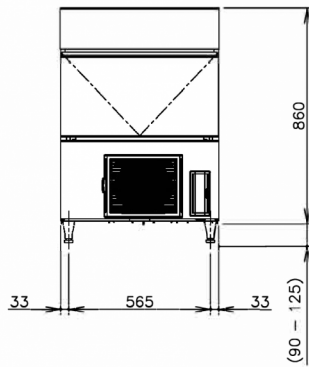

HOSHIZAKI

IM-65PE-F-LM

TECHNISCHE SPECIFICATIES

Koelsysteem	Voeding	Elektrisch verbruik	Beveiliging van de elektrische circuitonderbreker	Warmteafvoer (AT 32°C, WT 21°C)	Productiecapaciteit (kg/24u) - AT 10°C, WT 10°C	Productiecapaciteit (kg/24u) - AT 21°C, WT 15°C	Productiecapaciteit (kg/24u) - AT 32°C, WT 21°C	Waterverbruik (m3/24uur) - AT 10°C, WT 10°C
Luchtgekoeld	1/220 - 240V/50Hz	0,29 kW	5 Ampère	0,83 kW	45	38	31	0,3

VERZENDSPECIFICATIES

Breedte (verpakt)	Diepte (verpakt)	Hoogte (verpakt)	Volume (verpakt)	Bruto gewicht	Breedte	Diepte	Hoogte	Afmetingen van de poten	Netto gewicht
735 mm	570 mm	1.012 mm	0,424 m3	59 kg	633 mm	509 mm	860 mm	Voor poten voeg toe: 90-125mm	49 kg

Disclaimer: Alles is in het werk gesteld om ervoor te zorgen dat de informatie in dit specificatieblad correct is op het moment van publicatie. Hoshizaki Europe BV aanvaardt geen verantwoordelijkheid of aansprakelijkheid voor typografische fouten of weglatingen of voor een verkeerde interpretatie van de informatie in de publicatie en behoudt zich het recht voor om zonder kennisgeving te wijzigen.

Let op: Dit type ijsmachine wordt alleen op bestelling geproduceerd. Houd a.u.b. rekening met een langere levertijd.

HOSHIZAKI

Hoshizaki Belgium
Hoshizaki Danmark
Hoshizaki Deutschland
Hoshizaki France
Hoshizaki Iberia
Hoshizaki Italia
Hoshizaki Middle East

info@hoshizaki.nl
info@hoshizaki.dk
vertrieb@hoshizaki.de
info@hoshizaki.fr
info@hoshizaki.es
commerciale@hoshizaki.it
sales.ex@hoshizaki-europe.com

Hoshizaki Netherlands info@hoshizaki.nl
Hoshizaki Norge salg@hoshizaki.no
Hoshizaki Sverige order@hoshizaki.se
Hoshizaki UK uksales@hoshizaki.uk
Exportlanden sales.ex@hoshizaki-europe.com
Andere landen sales.ex@hoshizaki-europe.com

www.hoshizaki.nl