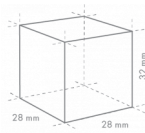

HOSHIZAKI

IM-240DWPE

Ijsblokjesmachine, Modulair & Stapelbaar

Productiecapaciteit (kg/24u) - AT 10°C, WT 10°C: 209

IJS TYPE: L ijsblokjes - standard

Cube Size: **L-STANDARD**
Weight: 23 g

TOEBEHOREN INBEGREPEN

VERZENDSPECIFICATIES

Breedte (verpakt)	Diepte (verpakt)	Hoogte (verpakt)	Volume (verpakt)	Bruto gewicht	Breedte	Diepte	Hoogte	Netto gewicht
1.196 mm	825 mm	640 mm	0,632 m3	97 kg	1.084 mm	700 mm	500 mm	82 kg