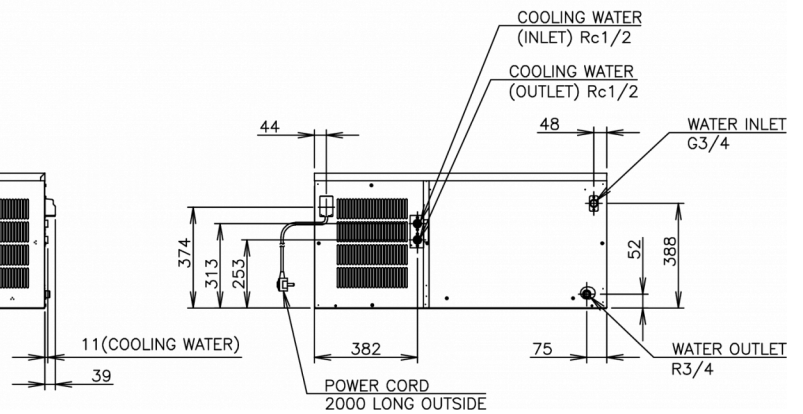

HOSHIZAKI

IM-240DWPE-32

TECHNISCHE SPECIFICATIES

Koelsysteem	Voeding	Elektrisch verbruik	Beveiliging van de elektrische circuitonderbreker	Warmteafvoer (AT 32°C, WT 21°C)	Productiecapaciteit (kg/24u) - AT 10°C, WT 10°C	Productiecapaciteit (kg/24u) - AT 21°C, WT 15°C	Productiecapaciteit (kg/24u) - AT 32°C, WT 21°C
Watergekoeld	1/220 - 240V/50Hz	0,785 kW	5 Ampère	1,47 kW	190	175	160

VERZENDSPECIFICATIES

Breedte (verpakt)	Diepte (verpakt)	Hoogte (verpakt)	Volume (verpakt)	Bruto gewicht	Breedte	Diepte	Hoogte	Netto gewicht
1.196 mm	825 mm	640 mm	0,632 m³	90 kg	1.084 mm	700 mm	500 mm	74 kg

Disclaimer: Alles is in het werk gesteld om ervoor te zorgen dat de informatie in dit specificatieblad correct is op het moment van publicatie. Hoshizaki Europe BV aanvaardt geen verantwoordelijkheid of aansprakelijkheid voor typografische fouten of weglatingen of voor een verkeerde interpretatie van de informatie in de publicatie en behoudt zich het recht voor om zonder kennisgeving te wijzigen.

HOSHIZAKI

Hoshizaki Belgium
Hoshizaki Danmark
Hoshizaki Deutschland
Hoshizaki France
Hoshizaki Iberia
Hoshizaki Italia
Hoshizaki Middle East

info@hoshizaki.nl
info@hoshizaki.dk
vertrieb@hoshizaki.de
info@hoshizaki.fr
info@hoshizaki.es
commerciale@hoshizaki.it
sales.ex@hoshizaki-europe.com

Hoshizaki Netherlands info@hoshizaki.nl
Hoshizaki Norge salg@hoshizaki.no
Hoshizaki Sverige order@hoshizaki.se
Hoshizaki UK uksales@hoshizaki.uk
Exportlanden sales.ex@hoshizaki-europe.com
Andere landen sales.ex@hoshizaki-europe.com

www.hoshizaki.nl