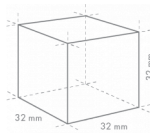

HOSHIZAKI

IM-240DWPE-32

Ijsblokjesmachine, Modulair & Stapelbaar

Productiecapaciteit (kg/24u) - AT 10°C, WT 10°C: 190

IJS TYPE: XL ijsblokjes - 32

Cube Size: **XL-32**
Weight: 31 g

TOEBEHOREN INBEGREPEN

beugel, Installatiekit, Schep

VERZENDSPECIFICATIES

Breedte (verpakt)	Diepte (verpakt)	Hoogte (verpakt)	Volume (verpakt)	Bruto gewicht	Breedte	Diepte	Hoogte	Netto gewicht
1.196 mm	825 mm	640 mm	0,632 m ³	90 kg	1.084 mm	700 mm	500 mm	74 kg