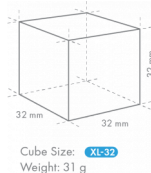

IJS TYPE: XL ijsblokjes - 32