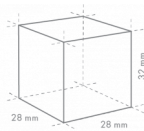

HOSHIZAKI

IM-240DWPE-U

Ijsblokjesmachine, Modulair & Stapelbaar

Productiecapaciteit (kg/24u) - AT 10°C, WT 10°C: 209

IJS TYPE: L ijsblokjes - standard

Cube Size: **L-STANDARD**
Weight: 23 g

TOEBEHOREN INBEGREPEN

VERZENDSPECIFICATIES

Breedte (verpakt)	Diepte (verpakt)	Hoogte (verpakt)	Volume (verpakt)	Bruto gewicht	Breedte	Diepte	Hoogte	Netto gewicht
1.196 mm	825 mm	640 mm	0,632 m3	97 kg	1.084 mm	700 mm	500 mm	82 kg