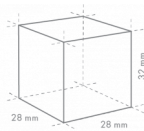

HOSHIZAKI

IM-240XWPE-U

Ijsblokjesmachine, Modulair & Stapelbaar (Uitbreiding)

Productiecapaciteit (kg/24u) - AT 10°C, WT 10°C: 209

IJS TYPE: L ijsblokjes - standard

Cube Size: **L-STANDARD**
Weight: 23 g

TOEBEHOREN INBEGREPEN

VERZENDSPECIFICATIES

Breedte (verpakt)	Diepte (verpakt)	Hoogte (verpakt)	Volume (verpakt)	Bruto gewicht	Breedte	Diepte	Hoogte	Netto gewicht
1.196 mm	825 mm	640 mm	0,632 m ³	94 kg	1.084 mm	700 mm	500 mm	78 kg