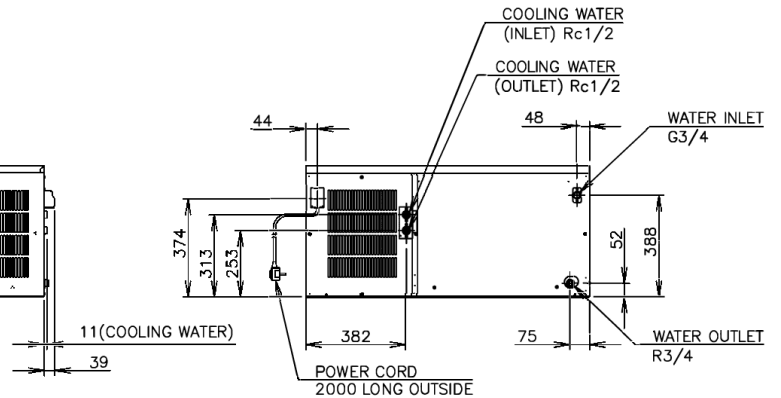

HOSHIZAKI

IM-240XWPE-U

TECHNISCHE SPECIFICATIES

Koelsysteem	Voeding	Beveiliging van de elektrische circuitonderbreker	Warmteafvoer (AT 32°C, WT 21°C)	Productiecapaciteit (kg/24u) - AT 10°C, WT 10°C	Productiecapaciteit (kg/24u) - AT 21°C, WT 15°C	Productiecapaciteit (kg/24u) - AT 32°C, WT 21°C
Watergekoeld	1/220 - 240V/50Hz	5 Ampère	1,47 kW	209	196	179

VERZENDSPECIFICATIES

Breedte (verpakt)	Diepte (verpakt)	Hoogte (verpakt)	Volume (verpakt)	Bruto gewicht	Breedte	Diepte	Hoogte	Netto gewicht
1.196 mm	825 mm	640 mm	0,632 m³	94 kg	1.084 mm	700 mm	500 mm	78 kg

Disclaimer: Alles is in het werk gesteld om ervoor te zorgen dat de informatie in dit specificatieblad correct is op het moment van publicatie. Hoshizaki Europe BV aanvaardt geen verantwoordelijkheid of aansprakelijkheid voor typografische fouten of weglatingen of voor een verkeerde interpretatie van de informatie in de publicatie en behoudt zich het recht voor om zonder kennisgeving te wijzigen.

HOSHIZAKI

Hoshizaki Belgium
Hoshizaki Danmark
Hoshizaki Deutschland
Hoshizaki France
Hoshizaki Iberia
Hoshizaki Italia
Hoshizaki Middle East

info@hoshizaki.nl
info@hoshizaki.dk
vertrieb@hoshizaki.de
info@hoshizaki.fr
info@hoshizaki.es
commerciale@hoshizaki.it
sales.ex@hoshizaki-europe.com

Hoshizaki Netherlands info@hoshizaki.nl
Hoshizaki Norge salg@hoshizaki.no
Hoshizaki Sverige orderSE@hoshizaki.dk
Hoshizaki UK uksales@hoshizaki.uk
Exportlanden sales.ex@hoshizaki-europe.com
Andere landen sales.ex@hoshizaki-europe.com

www.hoshizaki.nl