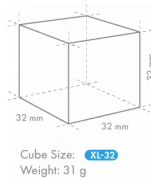

IJS TYPE: XL ijsblokjes - 32