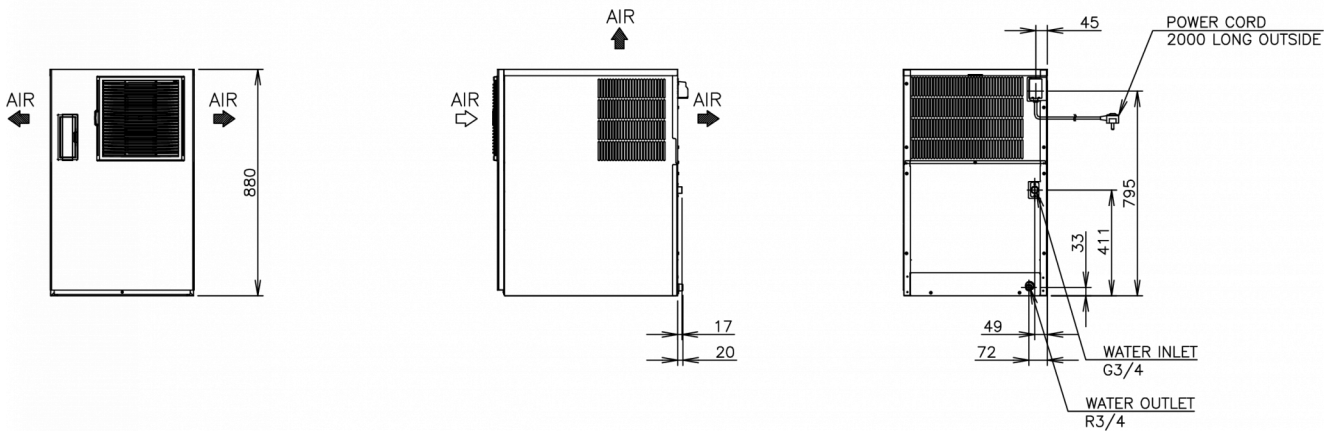

HOSHIZAKI

IM-240XWPE-U-32

TECHNISCHE SPECIFICATIES

Koelsysteem	Voeding	Elektrisch verbruik	Beveiliging van de elektrische circuitonderbreker	Warmteafvoer (AT 32°C, WT 21°C)	Productiecapaciteit (kg/24u) - AT 10°C, WT 10°C	Productiecapaciteit (kg/24u) - AT 21°C, WT 15°C	Productiecapaciteit (kg/24u) - AT 32°C, WT 21°C
Watergekoeld	1/220 - 240V/50Hz	0,785 kW	5 Ampère	1,47 kW	190	175	160

VERZENDSPECIFICATIES

Breedte (verpakt)	Diepte (verpakt)	Hoogte (verpakt)	Volume (verpakt)	Bruto gewicht	Breedte	Diepte	Hoogte	Netto gewicht
1.196 mm	825 mm	640 mm	0,632 m3	87 kg	1.084 mm	700 mm	500 mm	70 kg

Disclaimer: Alles is in het werk gesteld om ervoor te zorgen dat de informatie in dit specificatieblad correct is op het moment van publicatie. Hoshizaki Europe BV aanvaardt geen verantwoordelijkheid of aansprakelijkheid voor typografische fouten of weglatingen of voor een verkeerde interpretatie van de informatie in de publicatie en behoudt zich het recht voor om zonder kennisgeving te wijzigen.

HOSHIZAKI

Hoshizaki Belgium
Hoshizaki Danmark
Hoshizaki Deutschland
Hoshizaki France
Hoshizaki Iberia
Hoshizaki Italia
Hoshizaki Middle East

info@hoshizaki.nl
info@hoshizaki.dk
vertrieb@hoshizaki.de
info@hoshizaki.fr
info@hoshizaki.es
commerciale@hoshizaki.it
sales.ex@hoshizaki-europe.com

Hoshizaki Netherlands info@hoshizaki.nl
Hoshizaki Norge salg@hoshizaki.no
Hoshizaki Sverige order@hoshizaki.se
Hoshizaki UK uksales@hoshizaki.uk
Exportlanden sales.ex@hoshizaki-europe.com
Andere landen sales.ex@hoshizaki-europe.com

www.hoshizaki.nl