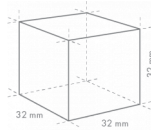

HOSHIZAKI

IM-240XWPE-U-32

Ijsblokjesmachine, Modulair & Stapelbaar (Uitbreiding)

Productiecapaciteit (kg/24u) - AT 10°C, WT 10°C: 190

IJS TYPE: XL ijsblokjes - 32

Cube Size: **XL-32**
Weight: 31 g

TOEBEHOREN INBEGREPEN

VERZENDSPECIFICATIES

Breedte (verpakt)	Diepte (verpakt)	Hoogte (verpakt)	Volume (verpakt)	Bruto gewicht	Breedte	Diepte	Hoogte	Netto gewicht
1.196 mm	825 mm	640 mm	0,632 m3	87 kg	1.084 mm	700 mm	500 mm	70 kg