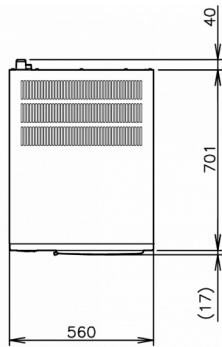

HOSHIZAKI

IM-240XWPE-U-32

TECHNISCHE SPECIFICATIES

Koelsysteem	Voeding	Elektrisch verbruik	Beveiliging van de elektrische circuitonderbreker	Warmteafvoer (AT 32°C, WT 21°C)	Productiecapaciteit (kg/24u) - AT 10°C, WT 10°C	Productiecapaciteit (kg/24u) - AT 21°C, WT 15°C	Productiecapaciteit (kg/24u) - AT 32°C, WT 21°C
Watergekoeld	1/220 - 240V/50Hz	0,785 kW	5 Ampère	1,47 kW	190	175	160

VERZENDSPECIFICATIES

Breedte (verpakt)	Diepte (verpakt)	Hoogte (verpakt)	Volume (verpakt)	Bruto gewicht	Breedte	Diepte	Hoogte	Netto gewicht
1.196 mm	825 mm	640 mm	0,632 m3	87 kg	1.084 mm	700 mm	500 mm	70 kg

Disclaimer: Alles is in het werk gesteld om ervoor te zorgen dat de informatie in dit specificatieblad correct is op het moment van publicatie. Hoshizaki Europe BV aanvaardt geen verantwoordelijkheid of aansprakelijkheid voor typografische fouten of weglatingen of voor een verkeerde interpretatie van de informatie in de publicatie en behoudt zich het recht voor om zonder kennisgeving te wijzigen.

HOSHIZAKI

Hoshizaki Belgium
Hoshizaki Danmark
Hoshizaki Deutschland
Hoshizaki France
Hoshizaki Iberia
Hoshizaki Italia
Hoshizaki Middle East

info@hoshizaki.nl
info@hoshizaki.dk
vertrieb@hoshizaki.de
info@hoshizaki.fr
info@hoshizaki.es
commerciale@hoshizaki.it
sales.ex@hoshizaki-europe.com

Hoshizaki Netherlands info@hoshizaki.nl
Hoshizaki Norge salg@hoshizaki.no
Hoshizaki Sverige order@hoshizaki.se
Hoshizaki UK uksales@hoshizaki.uk
Exportlanden sales.ex@hoshizaki-europe.com
Andere landen sales.ex@hoshizaki-europe.com

www.hoshizaki.nl