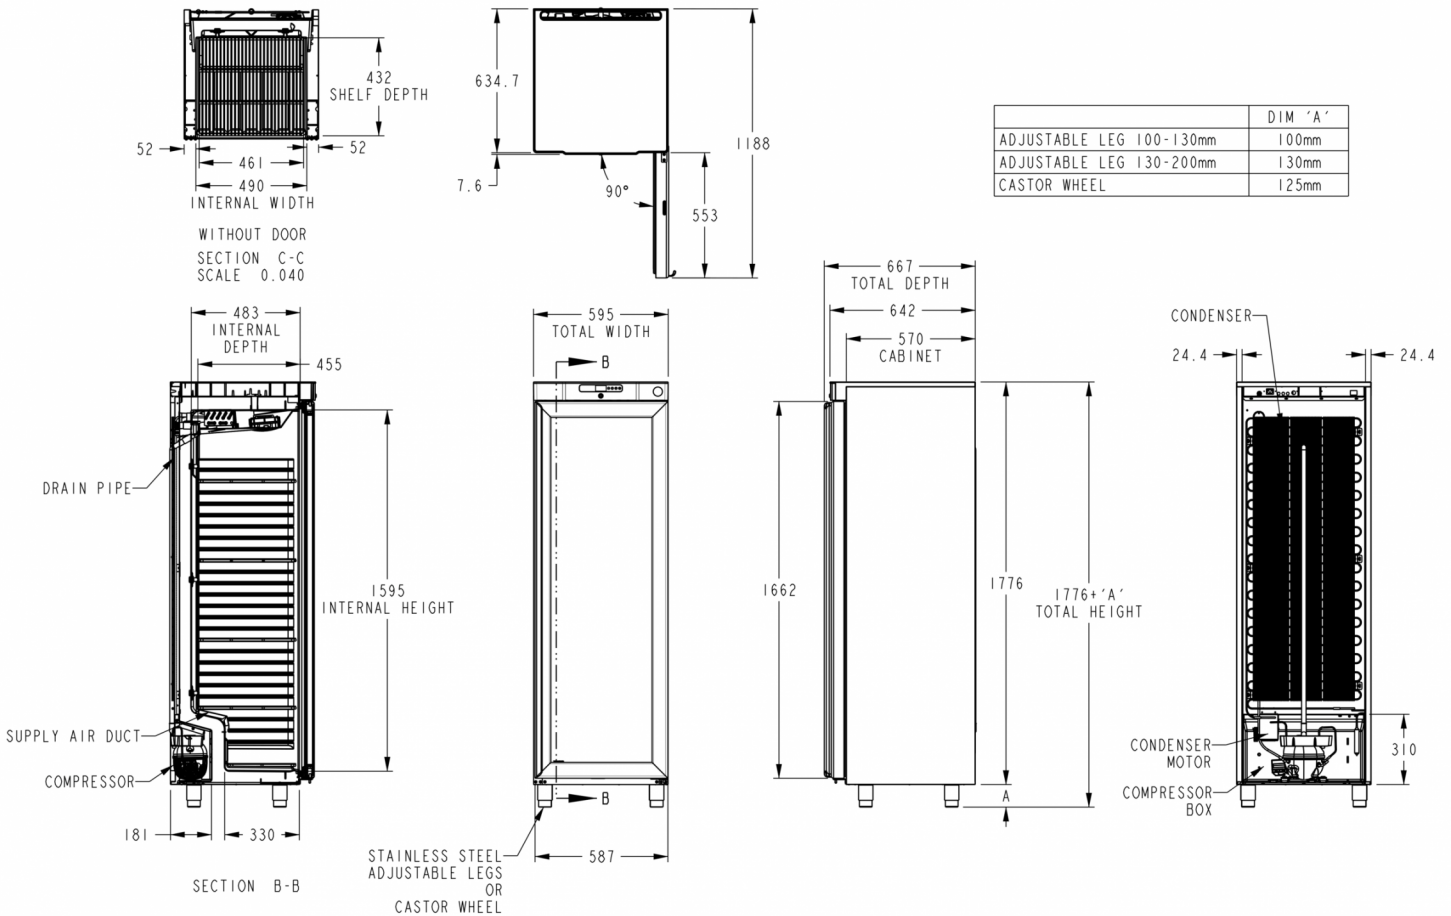

HOSHIZAKI

COMPACT KG420R L1 DR G E

SPECYFIKACJA TECHNICZNA

Zakres temperatur	Rozmiar prusztu	Objętość, brutto	Objętość powierzchni netto	Zasilanie	Obciążenie przyłącza	Klasa klimatyczna	Poziom głośności	Wydajność (w -10°C)
+1/+12°C	Shelf 483.8 x 433 mm	343 l	265 l	230V, 50Hz	130 W	4	39,8 dB(A)	122 W

SPECYFIKACJA WYSYŁKI

Szerokość (w opakowaniu)	Głębokość (w opakowaniu)	Wysokość (w opakowaniu)	Objętość (w opakowaniu)	Waga brutto	Szerokość	Głębokość	Wysokość	Wysokość z nogami (minimalna)	Wysokość łącznie z nogami (maksimum)	Waga netto
614 mm	720 mm	2 037 mm	0,377 m³	99 kg	595 mm	667 mm	1 776 mm	1 876 mm	1 906 mm	89 kg

Zastrzeżenie: Določeno vseskih starań, aby informacje zawarte w niniejszej karcie były dokładne w momencie publikacji. Hoshizaki Europe BV nie ponosi odpowiedzialności za błędy typograficzne, pominięcia lub błędną interpretację informacji zawartych w publikacji i zastrzega sobie prawo do wprowadzania zmian bez uprzedzenia.

Hoshizaki Belgium
Hoshizaki Danmark
Hoshizaki Deutschland
Hoshizaki France
Hoshizaki Iberia
Hoshizaki Italia
Hoshizaki Middle East

info@hoshizaki.nl
info@hoshizaki.dk
vertrieb@hoshizaki.de
info@hoshizaki.fr
info@hoshizaki.es
commerciale@hoshizaki.it
sales.ex@hoshizaki-europe.com

Hoshizaki Netherlands info@hoshizaki.nl
Hoshizaki Norge salg@hoshizaki.no
Hoshizaki Sverige orderSE@hoshizaki.dk
Hoshizaki UK uksales@hoshizaki.uk
Export countries sales.ex@hoshizaki-europe.com
Other countries sales.ex@hoshizaki-europe.com

www.hoshizaki-europe.com