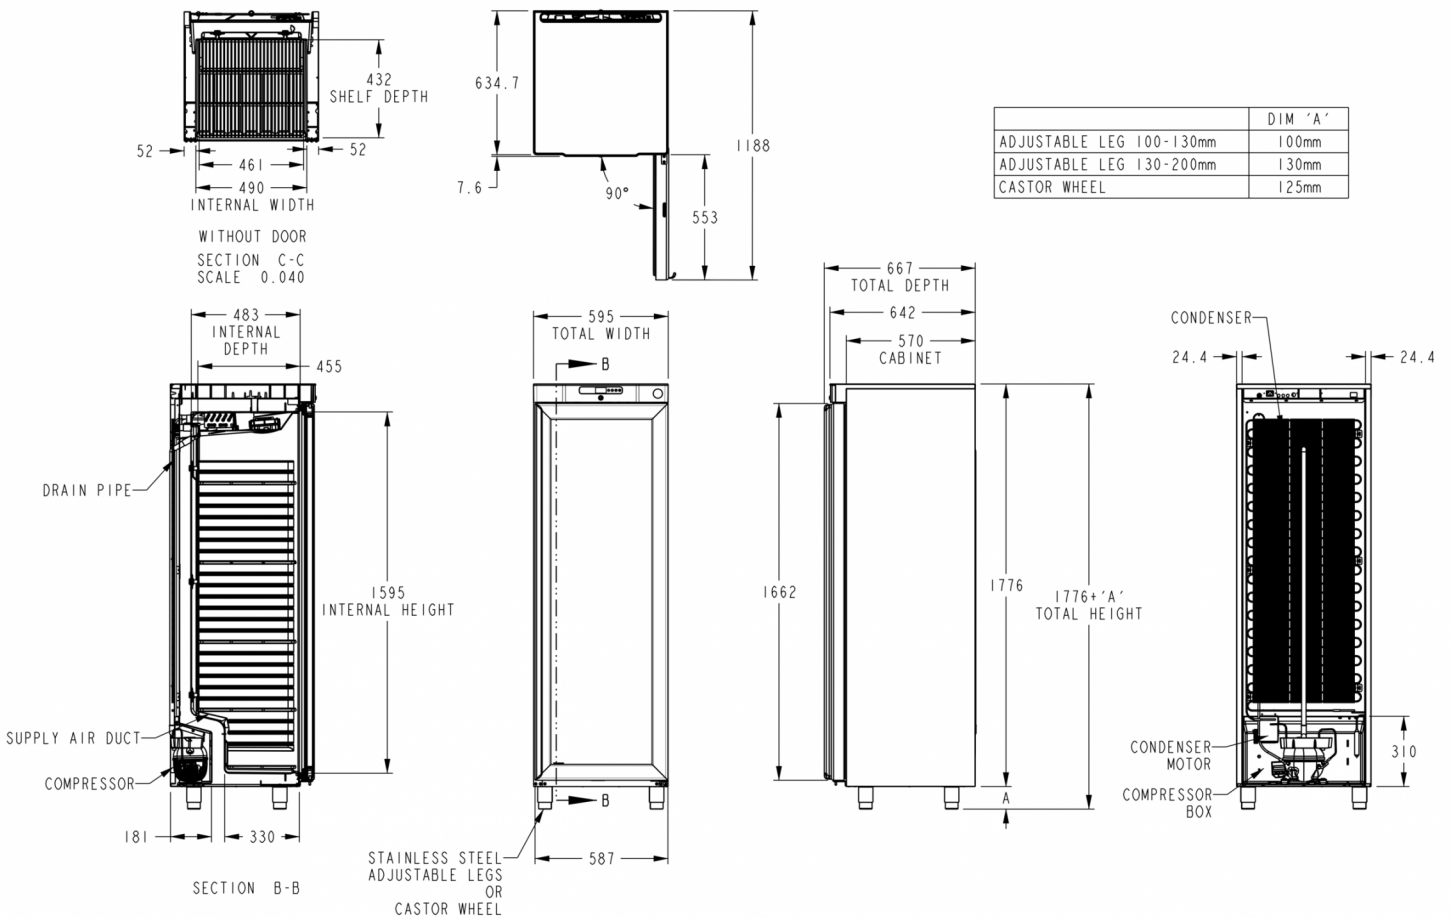

HOSHIZAKI

COMPACT KG420R L1 DR G E

SPECYFIKACJA TECHNICZNA

Zakres temperatur	Rozmiar prusztu	Objętość, brutto	Objętość powierzchni netto	Zasilanie	Obciążenie przyłącza	Klasa klimatyczna	Poziom głośności	Wydajność (w -10°C)
+1/+12°C	Shelf 483.8 x 433 mm	343 l	265 l	230V, 50Hz	130 W	4	39,8 dB(A)	122 W

SPECYFIKACJA WYSYŁKI

Szerokość (w opakowaniu)	Głębokość (w opakowaniu)	Wysokość (w opakowaniu)	Objętość (w opakowaniu)	Waga brutto	Szerokość	Głębokość	Wysokość	Wysokość z nogami (minimalna)	Wysokość łącznie z nogami (maksimum)	Waga netto
614 mm	720 mm	2 037 mm	0,377 m³	99 kg	595 mm	667 mm	1 776 mm	1 876 mm	1 906 mm	89 kg

Zastrzeżenie: Določeno vseskih starań, aby informacje zawarte w niniejszej karcie były dokładne w momencie publikacji. Hoshizaki Europe BV nie ponosi odpowiedzialności za błędy typograficzne, pominięcia lub błędną interpretację informacji zawartych w publikacji i zastrzega sobie prawo do wprowadzania zmian bez uprzedzenia.

Hoshizaki Belgium
Hoshizaki Danmark
Hoshizaki Deutschland
Hoshizaki France
Hoshizaki Iberia
Hoshizaki Italia
Hoshizaki Middle East

info@hoshizaki.nl
info@hoshizaki.dk
vertrieb@hoshizaki.de
info@hoshizaki.fr
info@hoshizaki.es
commerciale@hoshizaki.it
sales.ex@hoshizaki-europe.com

Hoshizaki Netherlands info@hoshizaki.nl
Hoshizaki Norge salg@hoshizaki.no
Hoshizaki Sverige order@hoshizaki.se
Hoshizaki UK uksales@hoshizaki.uk
Export countries sales.ex@hoshizaki-europe.com
Other countries sales.ex@hoshizaki-europe.com

www.hoshizaki-europe.com