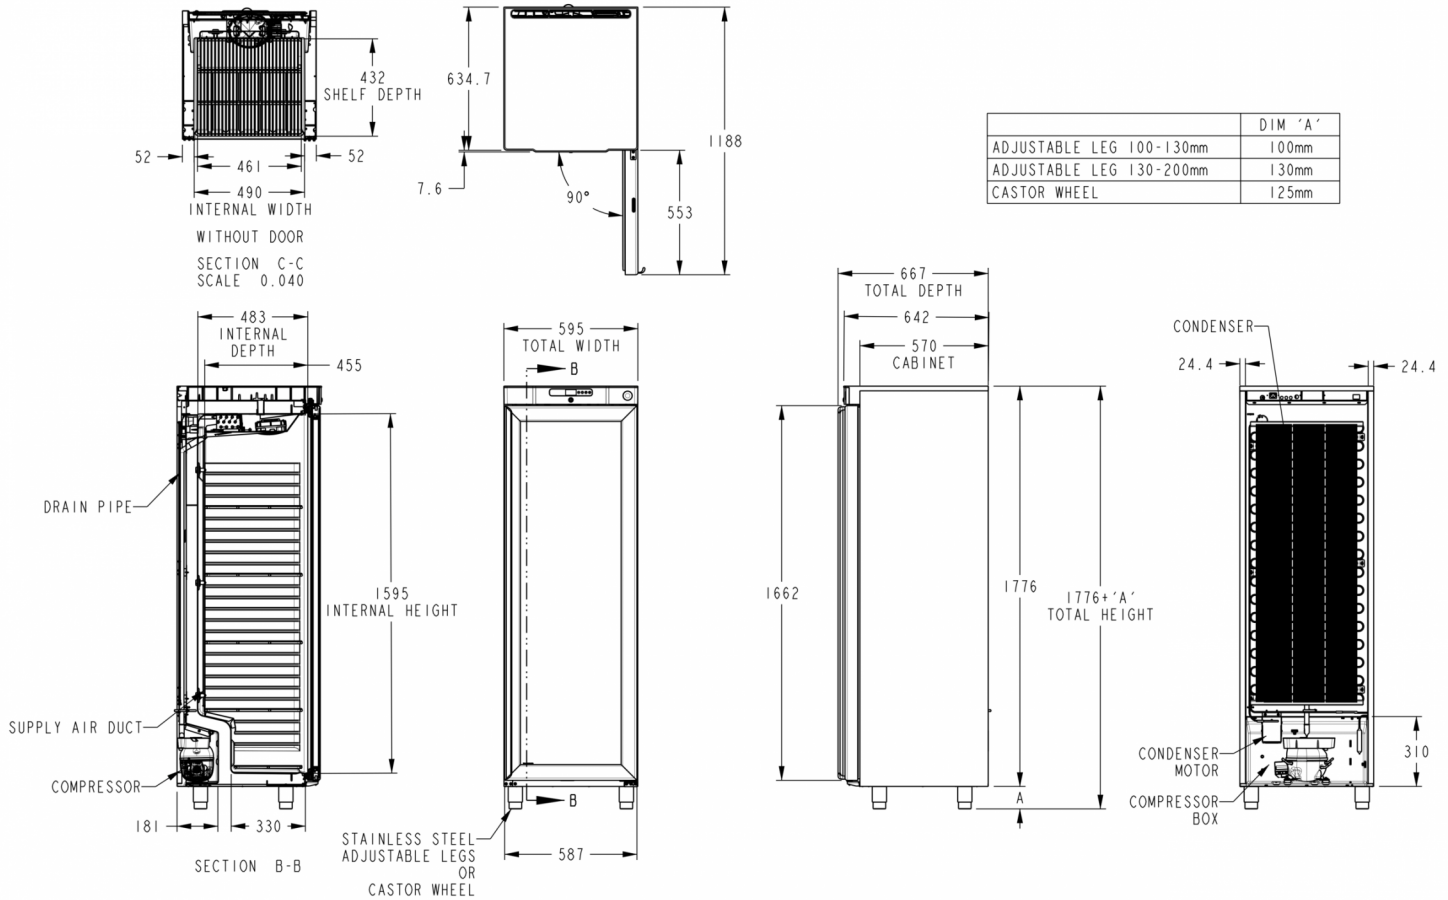

HOSHIZAKI

COMPACT FG220R DR G E

SPECYFIKACJA TECHNICZNA

Zakres temperatur	Rozmiar prusztu	Objętość, brutto	Objętość powierzchni netto	Zasilanie	Obciążenie przyłącza	Klasa klimatyczna	Poziom głośności	Wydajność (w -25°C)
-19/-5°C	Shelf 483.8 x 433 mm	123 l	77 l	230V, 50Hz	150 W	3	39,2 dB(A)	186 W

SPECYFIKACJA WYSYŁKI

Szerokość (w opakowaniu)	Głębokość (w opakowaniu)	Wysokość (w opakowaniu)	Objętość (w opakowaniu)	Waga brutto	Szerokość	Głębokość	Wysokość	Waga netto
614 mm	720 mm	997 mm	0,441 m³	61 kg	595 mm	667 mm	833 mm	52 kg

Zastrzeżenie: Določeno vselkih starań, aby informacje zawarte w niniejszej karcie były dokładne w momencie publikacji. Hoshizaki Europe BV nie ponosi odpowiedzialności za błędy typograficzne, pominięcia lub błędną interpretację informacji zawartych w publikacji i zastrzega sobie prawo do wprowadzania zmian bez uprzedzenia.

Hoshizaki Belgium
Hoshizaki Danmark
Hoshizaki Deutschland
Hoshizaki France
Hoshizaki Iberia
Hoshizaki Italia
Hoshizaki Middle East

info@hoshizaki.nl
info@hoshizaki.dk
vertrieb@hoshizaki.de
info@hoshizaki.fr
info@hoshizaki.es
commerciale@hoshizaki.it
sales.ex@hoshizaki-europe.com

Hoshizaki Netherlands info@hoshizaki.nl
Hoshizaki Norge salg@hoshizaki.no
Hoshizaki Sverige order@hoshizaki.se
Hoshizaki UK uksales@hoshizaki.uk
Export countries sales.ex@hoshizaki-europe.com
Other countries sales.ex@hoshizaki-europe.com

www.hoshizaki-europe.com