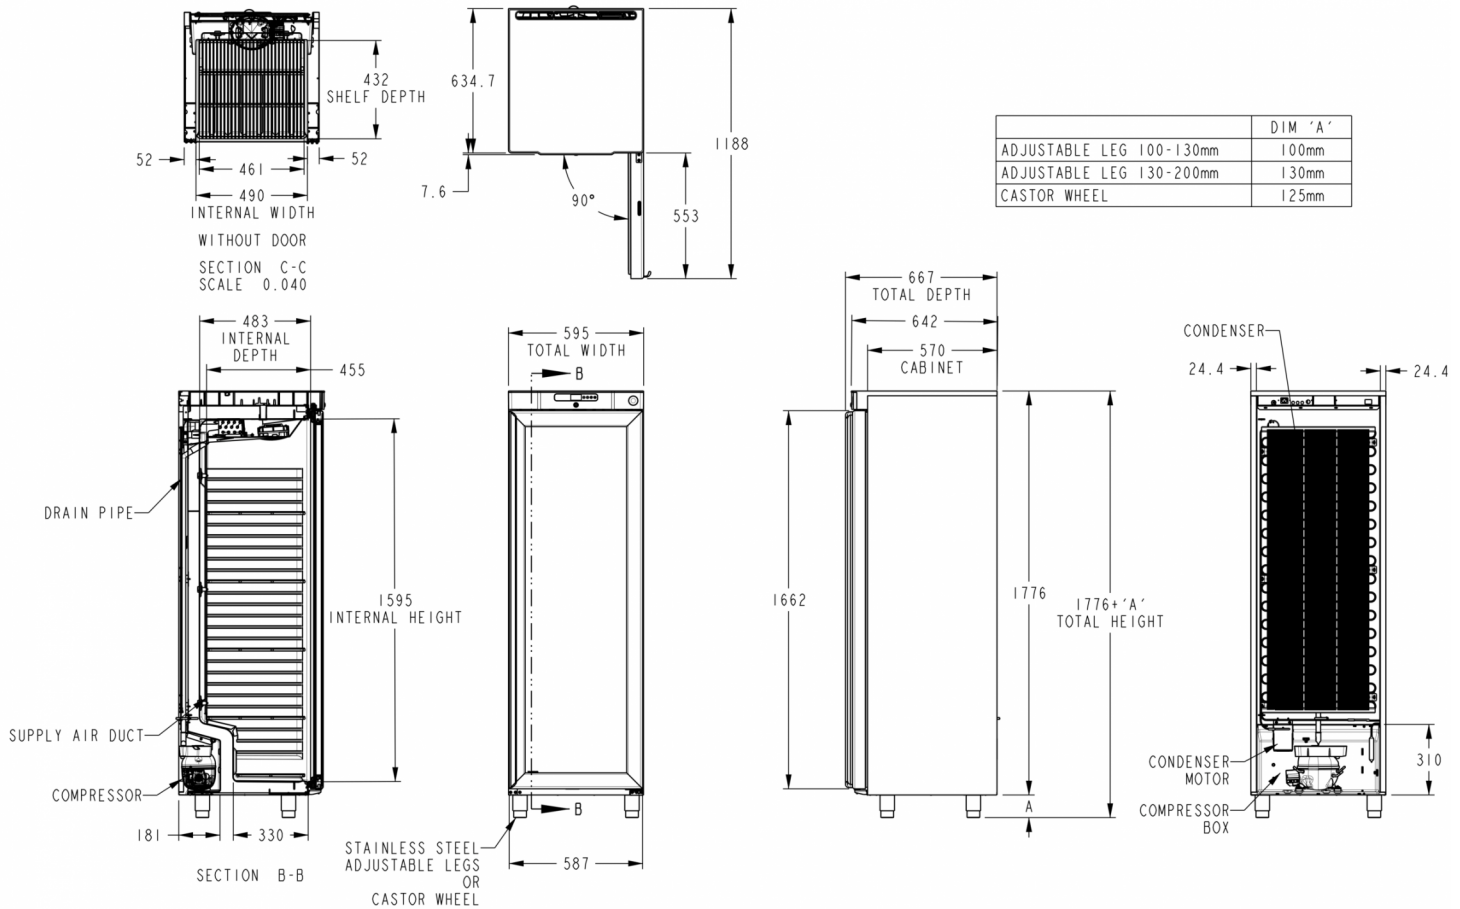

HOSHIZAKI

COMPACT FG420R L1 DR G E

SPECYFIKACJA TECHNICZNA

Zakres temperatur	Rozmiar prusztu	Objętość, brutto	Objętość powierzchni netto	Zasilanie	Obciążenie przyłącza	Klasa klimatyczna	Poziom głośności	Wydajność (w -25°C)
-19/-5°C	Shelf 483.8 x 433 mm	343 l	265 l	230V, 50Hz	140 W	3 (maksymalna temperatura otoczenia 25 °C przy wilgotności względnej o 60%)	39,7 dB	217 W

SPECYFIKACJA WYSYŁKI

Szerokość (w opakowaniu)	Głębokość (w opakowaniu)	Wysokość (w opakowaniu)	Objętość (w opakowaniu)	Waga brutto	Szerokość	Głębokość	Wysokość	Wysokość z nogami (minimalna)	Wysokość łącznie z nogami (maksimum)	Waga netto
614 mm	720 mm	2 027 mm	0,377 m³	110 kg	595 mm	667 mm	1 776 mm	1 876 mm	1 906 mm	97 kg

Zastrzeżenie: Določeno vseskih starań, aby informacje zawarte w niniejszej karcie były dokładne w momencie publikacji. Hoshizaki Europe BV nie ponosi odpowiedzialności za błędy typograficzne, pominięcia lub błędną interpretację informacji zawartych w publikacji i zastrzega sobie prawo do wprowadzania zmian bez uprzedzenia.

Hoshizaki Belgium
Hoshizaki Danmark
Hoshizaki Deutschland
Hoshizaki France
Hoshizaki Iberia
Hoshizaki Italia
Hoshizaki Middle East

info@hoshizaki.nl
info@hoshizaki.dk
vertrieb@hoshizaki.de
info@hoshizaki.fr
info@hoshizaki.es
commerciale@hoshizaki.it
sales.ex@hoshizaki-europe.com

Hoshizaki Netherlands info@hoshizaki.nl
Hoshizaki Norge salg@hoshizaki.no
Hoshizaki Sverige orderSE@hoshizaki.dk
Hoshizaki UK uksales@hoshizaki.uk
Export countries sales.ex@hoshizaki-europe.com
Other countries sales.ex@hoshizaki-europe.com

www.hoshizaki-europe.com