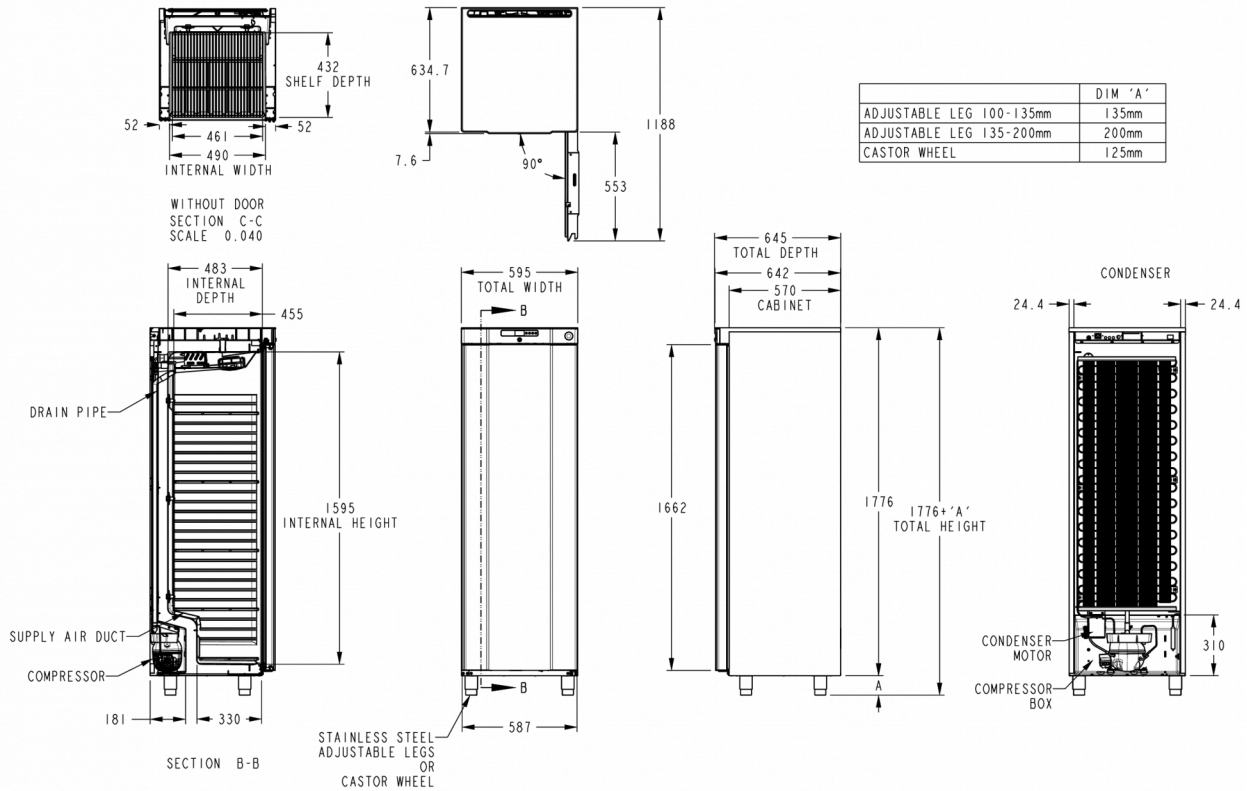

HOSHIZAKI

COMPACT K420L L1 DR G E

SPECYFIKACJA TECHNICZNA

Zakres temperatur	Rozmiar prusztu	Objętość, brutto	Objętość powierzchni netto	Zasilanie	Obciążenie przyłącza	Klasa klimatyczna	Poziom głośności	Wydajność (w -10°C)
+1/+12°C	Shelf 483.8 x 433 mm	343 l	265 l	230V, 50Hz	120 W	4	39,8 dB	122 W

SPECYFIKACJA WYSYŁKI

Szerokość (w opakowaniu)	Głębokość (w opakowaniu)	Wysokość (w opakowaniu)	Objętość (w opakowaniu)	Waga brutto	Szerokość	Głębokość	Wysokość	Wysokość z nogami (minimalna)	Wysokość łącznie z nogami (maksimum)	Waga netto
614 mm	720 mm	2 037 mm	0,377 m³	87 kg	595 mm	645 mm	1 776 mm	1 876 mm	1 906 mm	76 kg

Zastrzeżenie: Določeno vselkih starań, aby informacje zawarte w niniejszej karcie były dokładne w momencie publikacji. Hoshizaki Europe BV nie ponosi odpowiedzialności za błędy typograficzne, pominięcia lub błędną interpretację informacji zawartych w publikacji i zastrzega sobie prawo do wprowadzania zmian bez uprzedzenia.

Hoshizaki Belgium
Hoshizaki Danmark
Hoshizaki Deutschland
Hoshizaki France
Hoshizaki Iberia
Hoshizaki Italia
Hoshizaki Middle East

info@hoshizaki.nl
info@hoshizaki.dk
vertrieb@hoshizaki.de
info@hoshizaki.fr
info@hoshizaki.es
commerciale@hoshizaki.it
sales.ex@hoshizaki-europe.com

Hoshizaki Netherlands info@hoshizaki.nl
Hoshizaki Norge salg@hoshizaki.no
Hoshizaki Sverige orderSE@hoshizaki.dk
Hoshizaki UK uksales@hoshizaki.uk
Export countries sales.ex@hoshizaki-europe.com
Other countries sales.ex@hoshizaki-europe.com

www.hoshizaki-europe.com