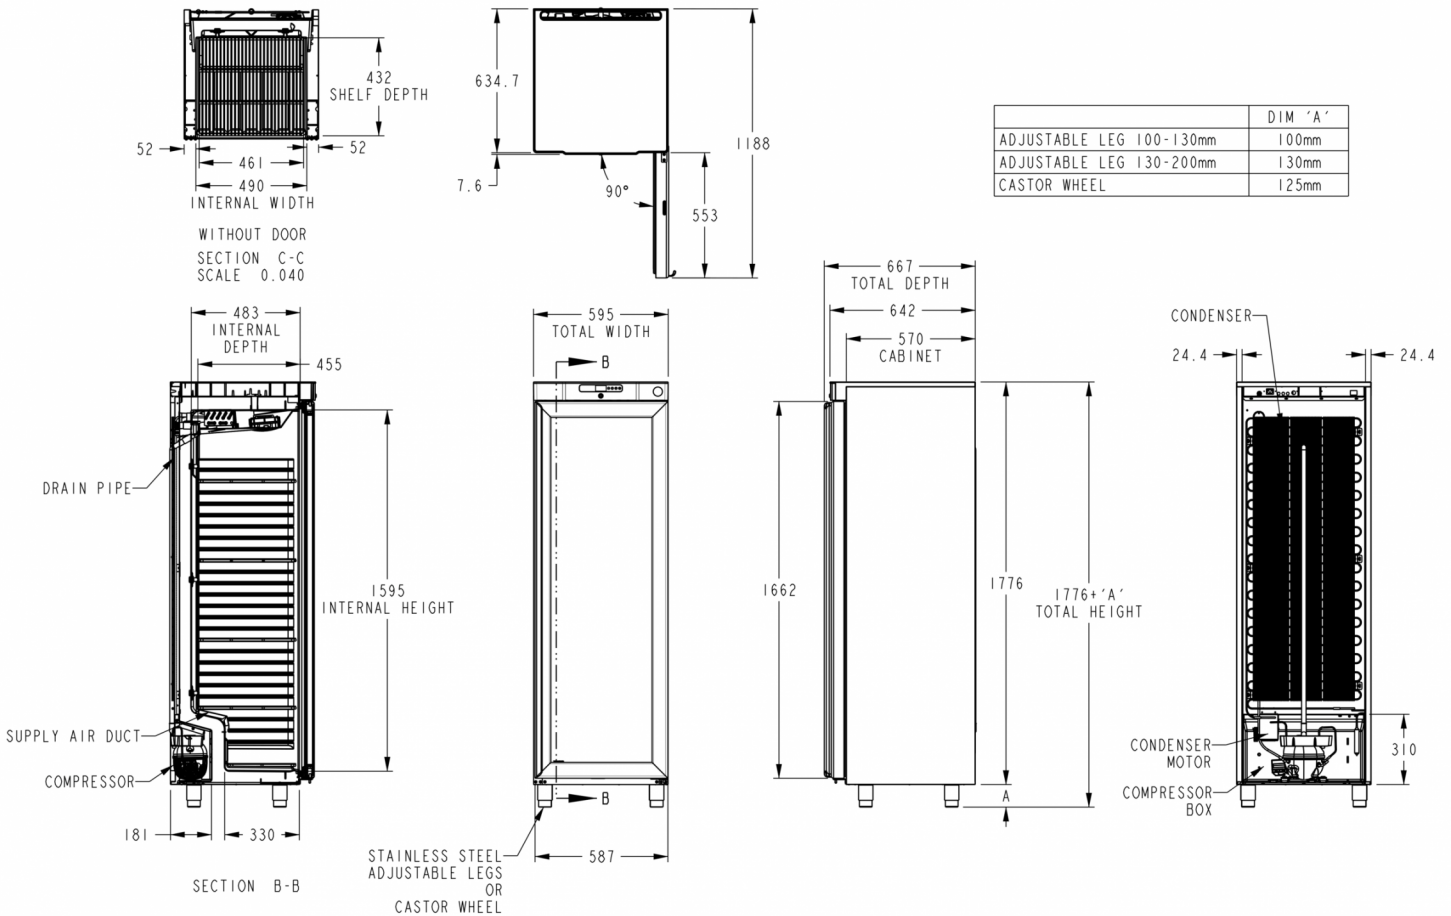

HOSHIZAKI

COMPACT KG420L L1 DR G E

SPECYFIKACJA TECHNICZNA

Zakres temperatur	Rozmiar prusztu	Objętość, brutto	Objętość powierzchni netto	Zasilanie	Obciążenie przyłącza	Klasa klimatyczna	Poziom głośności	Wydajność (w -10°C)
+1/+12°C	Shelf 483.8 x 433 mm	343 l	265 l	230V, 50Hz	130 W	4	39,8 dB(A)	122 W

SPECYFIKACJA WYSYŁKI

Szerokość (w opakowaniu)	Głębokość (w opakowaniu)	Wysokość (w opakowaniu)	Objętość (w opakowaniu)	Waga brutto	Szerokość	Głębokość	Wysokość	Wysokość z nogami (minimalna)	Wysokość łącznie z nogami (maksimum)	Waga netto
614 mm	720 mm	2 037 mm	0,377 m³	99 kg	595 mm	667 mm	1 776 mm	1 876 mm	1 906 mm	89 kg

Zastrzeżenie: Določeno vseskih starań, aby informacje zawarte w niniejszej karcie były dokładne w momencie publikacji. Hoshizaki Europe BV nie ponosi odpowiedzialności za błędy typograficzne, pominięcia lub błędną interpretację informacji zawartych w publikacji i zastrzega sobie prawo do wprowadzania zmian bez uprzedzenia.

Hoshizaki Belgium
Hoshizaki Danmark
Hoshizaki Deutschland
Hoshizaki France
Hoshizaki Iberia
Hoshizaki Italia
Hoshizaki Middle East

info@hoshizaki.nl
info@hoshizaki.dk
vertrieb@hoshizaki.de
info@hoshizaki.fr
info@hoshizaki.es
commerciale@hoshizaki.it
sales.ex@hoshizaki-europe.com

Hoshizaki Netherlands info@hoshizaki.nl
Hoshizaki Norge salg@hoshizaki.no
Hoshizaki Sverige orderSE@hoshizaki.dk
Hoshizaki UK uksales@hoshizaki.uk
Export countries sales.ex@hoshizaki-europe.com
Other countries sales.ex@hoshizaki-europe.com

www.hoshizaki-europe.com