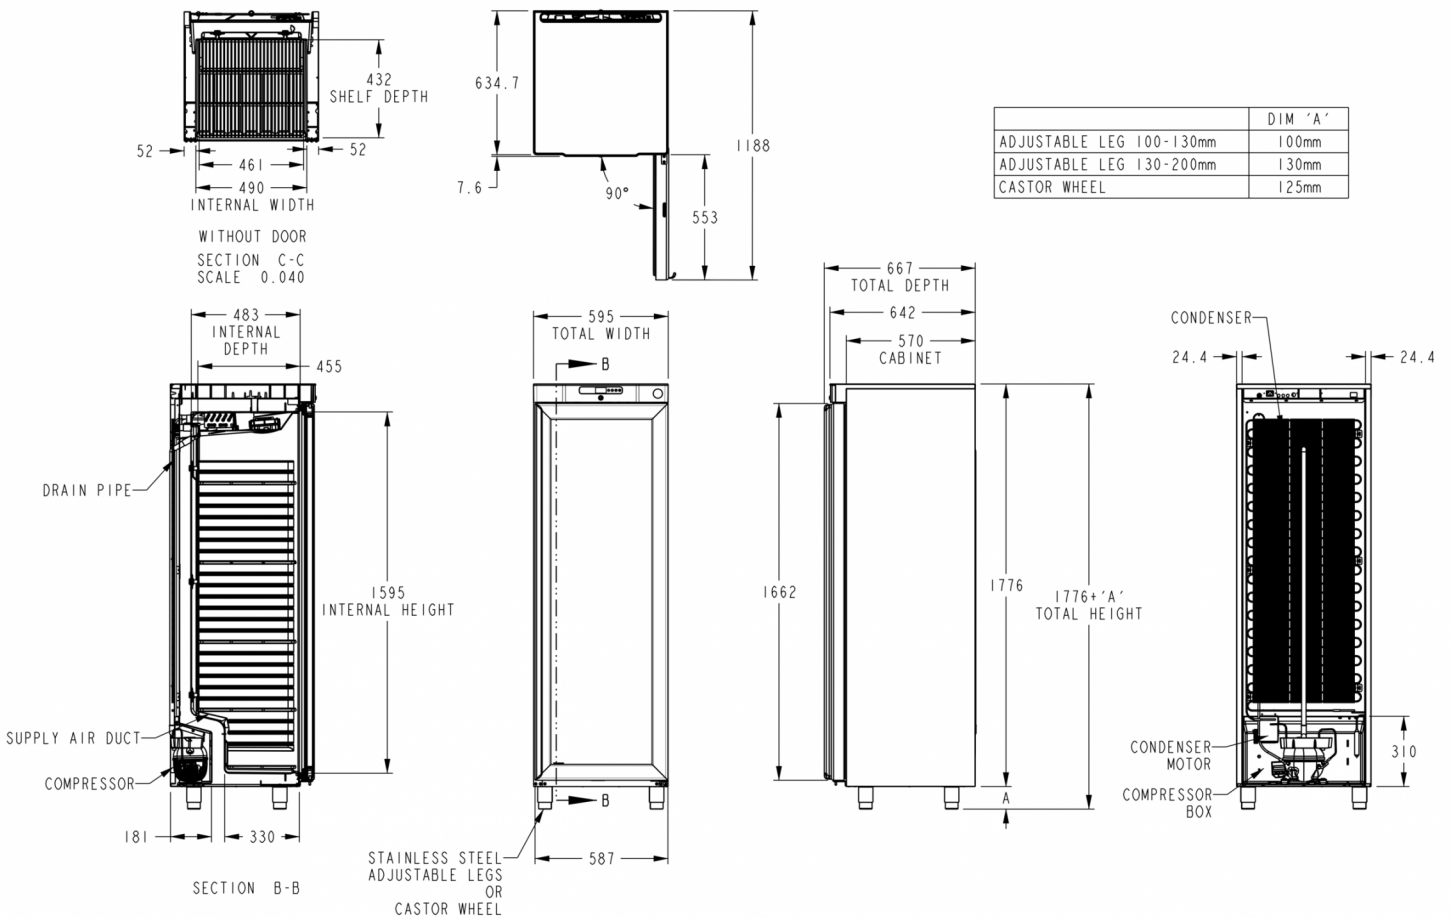

HOSHIZAKI

COMPACT KG420L L1 DR G E

SPECYFIKACJA TECHNICZNA

Zakres temperatur	Rozmiar prusztu	Objętość, brutto	Objętość powierzchni netto	Zasilanie	Obciążenie przyłącza	Klasa klimatyczna	Poziom głośności	Wydajność (w -10°C)
+1/+12°C	Shelf 483.8 x 433 mm	343 l	265 l	230V, 50Hz	130 W	4	39,8 dB(A)	122 W

SPECYFIKACJA WYSYŁKI

Szerokość (w opakowaniu)	Głębokość (w opakowaniu)	Wysokość (w opakowaniu)	Objętość (w opakowaniu)	Waga brutto	Szerokość	Głębokość	Wysokość	Wysokość z nogami (minimalna)	Wysokość łącznie z nogami (maksimum)	Waga netto
614 mm	720 mm	2 037 mm	0,377 m³	99 kg	595 mm	667 mm	1 776 mm	1 876 mm	1 906 mm	89 kg

Zastrzeżenie: Določeno vselkih starań, aby informacje zawarte w niniejszej karcie były dokładne w momencie publikacji. Hoshizaki Europe BV nie ponosi odpowiedzialności za błędy typograficzne, pominięcia lub błędną interpretację informacji zawartych w publikacji i zastrzega sobie prawo do wprowadzania zmian bez uprzedzenia.

Hoshizaki Belgium
Hoshizaki Danmark
Hoshizaki Deutschland
Hoshizaki France
Hoshizaki Iberia
Hoshizaki Italia
Hoshizaki Middle East

info@hoshizaki.nl
info@hoshizaki.dk
vertrieb@hoshizaki.de
info@hoshizaki.fr
info@hoshizaki.es
commerciale@hoshizaki.it
sales.ex@hoshizaki-europe.com

Hoshizaki Netherlands info@hoshizaki.nl
Hoshizaki Norge salg@hoshizaki.no
Hoshizaki Sverige order@hoshizaki.se
Hoshizaki UK uksales@hoshizaki.uk
Export countries sales.ex@hoshizaki-europe.com
Other countries sales.ex@hoshizaki-europe.com

www.hoshizaki-europe.com