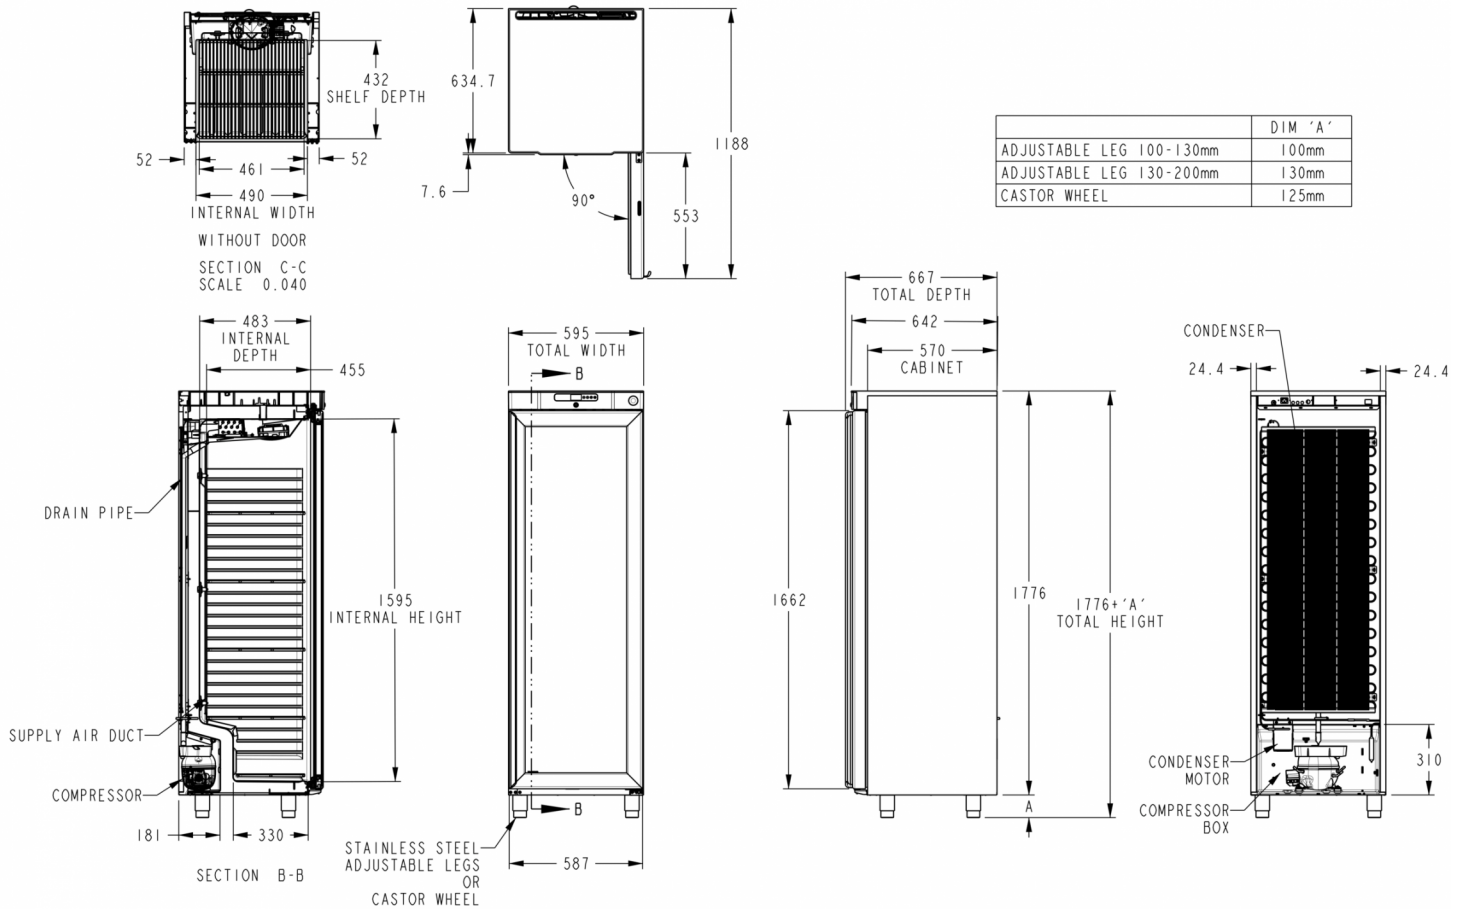

HOSHIZAKI

COMPACT FG420L L1 DR G E

SPECYFIKACJA TECHNICZNA

Zakres temperatur	Rozmiar prusztu	Objętość, brutto	Objętość powierzchni netto	Zasilanie	Obciążenie przyłącza	Klasa klimatyczna	Poziom głośności	Wydajność (w -25°C)
-19/-5°C	Shelf 483.8 x 433 mm	343 l	265 l	230V, 50Hz	140 W	3	39,7 dB(A)	217 W

SPECYFIKACJA WYSYŁKI

Szerokość (w opakowaniu)	Głębokość (w opakowaniu)	Wysokość (w opakowaniu)	Objętość (w opakowaniu)	Waga brutto	Szerokość	Głębokość	Wysokość	Wysokość z nogami (minimalna)	Wysokość łącznie z nogami (maksimum)	Waga netto
614 mm	720 mm	2 027 mm	0,377 m³	110 kg	595 mm	667 mm	1 776 mm	1 876 mm	1 906 mm	97 kg

Zastrzeżenie: Določeno vselkih starań, aby informacje zawarte w niniejszej karcie były dokładne w momencie publikacji. Hoshizaki Europe BV nie ponosi odpowiedzialności za błędy typograficzne, pominięcia lub błędną interpretację informacji zawartych w publikacji i zastrzega sobie prawo do wprowadzania zmian bez uprzedzenia.

Hoshizaki Belgium
Hoshizaki Danmark
Hoshizaki Deutschland
Hoshizaki France
Hoshizaki Iberia
Hoshizaki Italia
Hoshizaki Middle East

info@hoshizaki.nl
info@hoshizaki.dk
vertrieb@hoshizaki.de
info@hoshizaki.fr
info@hoshizaki.es
commerciale@hoshizaki.it
sales.ex@hoshizaki-europe.com

Hoshizaki Netherlands info@hoshizaki.nl
Hoshizaki Norge salg@hoshizaki.no
Hoshizaki Sverige order@hoshizaki.se
Hoshizaki UK uksales@hoshizaki.uk
Export countries sales.ex@hoshizaki-europe.com
Other countries sales.ex@hoshizaki-europe.com

www.hoshizaki-europe.com