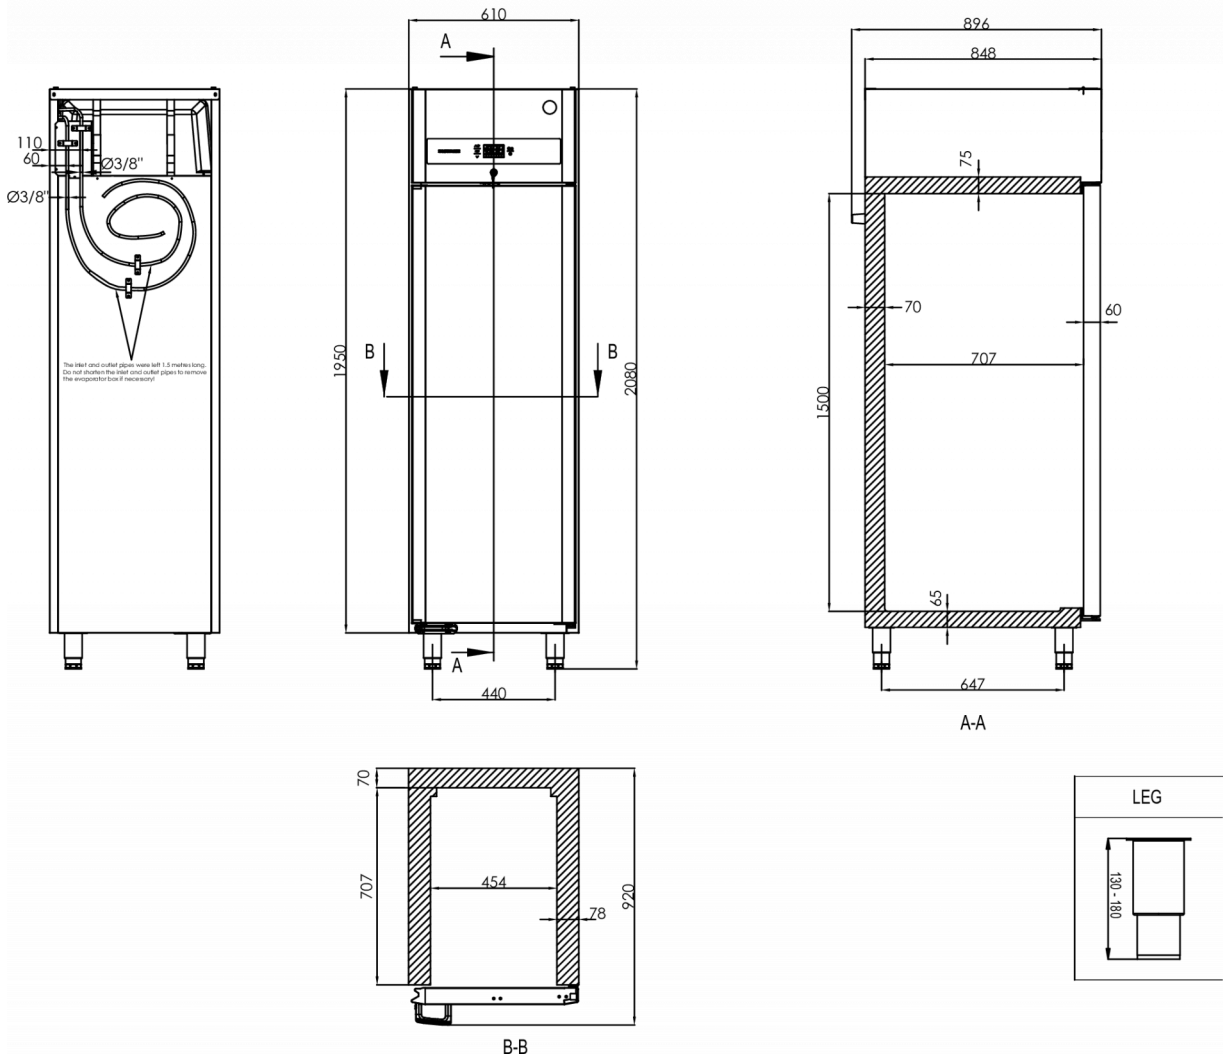

HOSHIZAKI

Premier U 60 DR Ru1

SPECYFIKACJA TECHNICZNA

Rożmiar prysztu	Objętość, brutto	Zasilanie	Min. cooling capacity K and M cabinets at -10°C	Min. cooling capacity F cabinets at -30°C	Maximum current amperage	Maximum system pressure	Obciążenie przyłącza	Temperature Range Span	Klasa klimatyczna
Shelf Euronorm 400x600mm | EN 1/1	480 l	230V, 50Hz	300 W	376 W	2,5 Ah	90 Bar	570 W	-25/+12°C	5

SPECYFIKACJA WYSYŁKI

Szerokość (w opakowaniu)	Głębokość (w opakowaniu)	Wysokość (w opakowaniu)	Objętość (w opakowaniu)	Waga brutto	Szerokość	Głębokość	Wysokość	Wysokość z nogami (minimalna)	Wysokość łącznie z nogami (maksimum)	Waga netto
670 mm	975 mm	2 150 mm	1,404 m³	100 kg	610 mm	848 mm	1 950 mm	2 080 mm	2 130 mm	90 kg

Zastrzeżenie: Določono wszelkich starań, aby informacje zawarte w niniejszej karcie były dokładne w momencie publikacji. Hoshizaki Europe BV nie ponosi odpowiedzialności za błędy typograficzne, pominięcia lub błędną interpretację informacji zawartych w publikacji i zastrzega sobie prawo do wprowadzania zmian bez uprzedzenia.

Zwróć uwagę: Ta szafa do podłączenia do zdalnego systemu chłodzenia jest dostępna wyłącznie na specjalne zamówienie. Należy wziąć pod uwagę dłuższy czas realizacji

Hoshizaki Belgium info@hoshizaki.nl
Hoshizaki Danmark info@hoshizaki.dk
Hoshizaki Deutschland vertrieb@hoshizaki.de
Hoshizaki France info@hoshizaki.fr
Hoshizaki Iberia info@hoshizaki.es
Hoshizaki Italia commerciale@hoshizaki.it
Hoshizaki Middle East sales.ex@hoshizaki-europe.com

Hoshizaki Netherlands info@hoshizaki.nl
Hoshizaki Norge salg@hoshizaki.no
Hoshizaki Sverige orderSE@hoshizaki.dk
Hoshizaki UK uksales@hoshizaki.uk
Export countries sales.ex@hoshizaki-europe.com
Other countries sales.ex@hoshizaki-europe.com

www.hoshizaki-europe.com