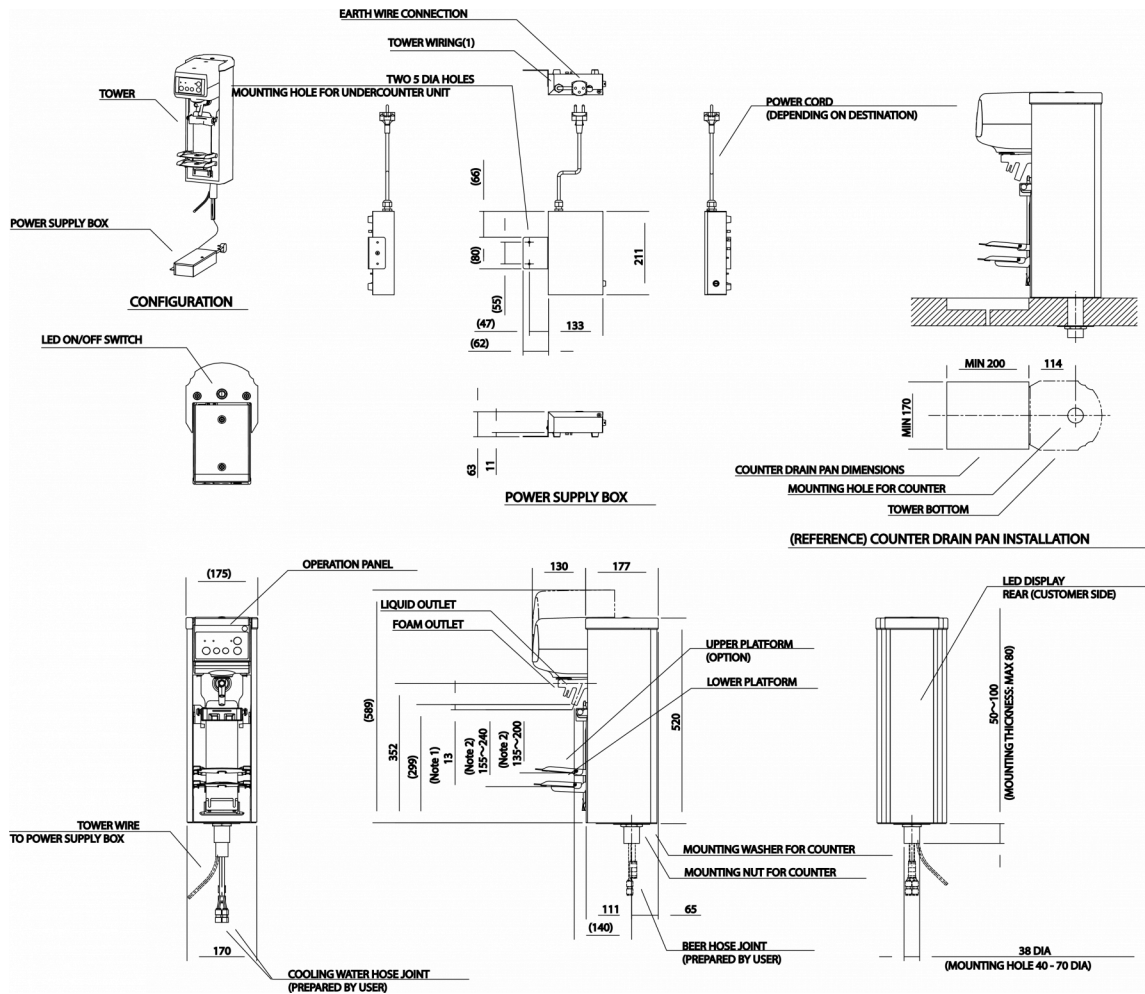

HOSHIZAKI

BEERMATIC CFD-AS61A-EU

SPECYFIKACJA TECHNICZNA

System chłodzenia	Zasilanie	Zabezpieczenie wyłącznika obwodu elektrycznego	Natężenie przepływu
Do zdalnego systemu chłodzenia	1/220 - 240V/50Hz	2 A	35 ml/s (~1.2 bar, wqż 10 m)

SPECYFIKACJA WYSYŁKI

Szerokość (w opakowaniu)	Głębokość (w opakowaniu)	Wysokość (w opakowaniu)	Objętość (w opakowaniu)	Waga brutto	Szerokość	Głębokość	Wysokość	Waga netto
795 mm	335 mm	410 mm	0,109 m³	16 kg	170 mm	307 mm	520 mm	10,2 kg

Zastrzeżenie: Dołożono wszelkich starań, aby informacje zawarte w niniejszej karcie były dokładne w momencie publikacji. Hoshizaki Europe BV nie ponosi odpowiedzialności za błędy typograficzne, pominięcia lub błędną interpretację informacji zawartych w publikacji i zastrzega sobie prawo do wprowadzania zmian bez uprzedzenia.

Zwróć uwagę: Dozownik piwa beczkowego jest kompatybilny ze szklankami o średnicy wewnętrznej 50 mm lub większej i średnicy zewnętrznej 105 mm lub mniejszej. Różnica wysokości między dużą a średnią szklanką musi wynosić co najmniej 20 mm. W przypadku korzystania ze szklanek lub kufli o innych rozmiarach należy zapoznać się z naszą instrukcją instalacji.

Hoshizaki Belgium
Hoshizaki Danmark
Hoshizaki Deutschland
Hoshizaki France
Hoshizaki Iberia
Hoshizaki Italia
Hoshizaki Middle East

info@hoshizaki.nl
info@hoshizaki.dk
vertrieb@hoshizaki.de
info@hoshizaki.fr
info@hoshizaki.es
commerciale@hoshizaki.it
sales.ex@hoshizaki-europe.com

Hoshizaki Netherlands info@hoshizaki.nl
Hoshizaki Norge salg@hoshizaki.no
Hoshizaki Sverige orderSE@hoshizaki.dk
Hoshizaki UK uksales@hoshizaki.uk
Export countries sales.ex@hoshizaki-europe.com
Other countries sales.ex@hoshizaki-europe.com

www.hoshizaki-europe.com