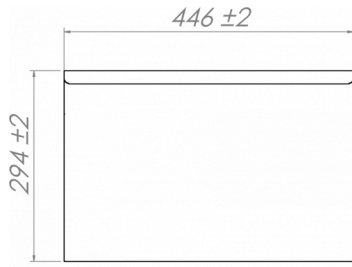

HOSHIZAKI

ADVANCE ACR-130DG-32-RRC-L1

HOSHIZAKI

Hoshizaki Belgium
Hoshizaki Danmark
Hoshizaki Deutschland
Hoshizaki France
Hoshizaki Iberia
Hoshizaki Italia
Hoshizaki Middle East

info@hoshizaki.nl
info@hoshizaki.dk
vertrieb@hoshizaki.de
info@hoshizaki.fr
info@hoshizaki.es
commerciale@hoshizaki.it
sales.ex@hoshizaki-europe.com

Hoshizaki Netherlands info@hoshizaki.nl
Hoshizaki Norge salg@hoshizaki.no
Hoshizaki Sverige orderSE@hoshizaki.dk
Hoshizaki UK uksales@hoshizaki.uk
Export countries sales.ex@hoshizaki-europe.com
Other countries sales.ex@hoshizaki-europe.com

www.hoshizaki-europe.com