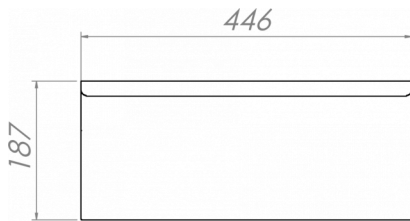

HOSHIZAKI

ADVANCE ACR-130DG-32-RRC-L1

HOSHIZAKI

Hoshizaki Belgium
Hoshizaki Danmark
Hoshizaki Deutschland
Hoshizaki France
Hoshizaki Iberia
Hoshizaki Italia
Hoshizaki Middle East

info@hoshizaki.nl
info@hoshizaki.dk
vertrieb@hoshizaki.de
info@hoshizaki.fr
info@hoshizaki.es
commerciale@hoshizaki.it
sales.ex@hoshizaki-europe.com

Hoshizaki Netherlands info@hoshizaki.nl
Hoshizaki Norge salg@hoshizaki.no
Hoshizaki Sverige orderSE@hoshizaki.dk
Hoshizaki UK uksales@hoshizaki.uk
Export countries sales.ex@hoshizaki-europe.com
Other countries sales.ex@hoshizaki-europe.com

www.hoshizaki-europe.com