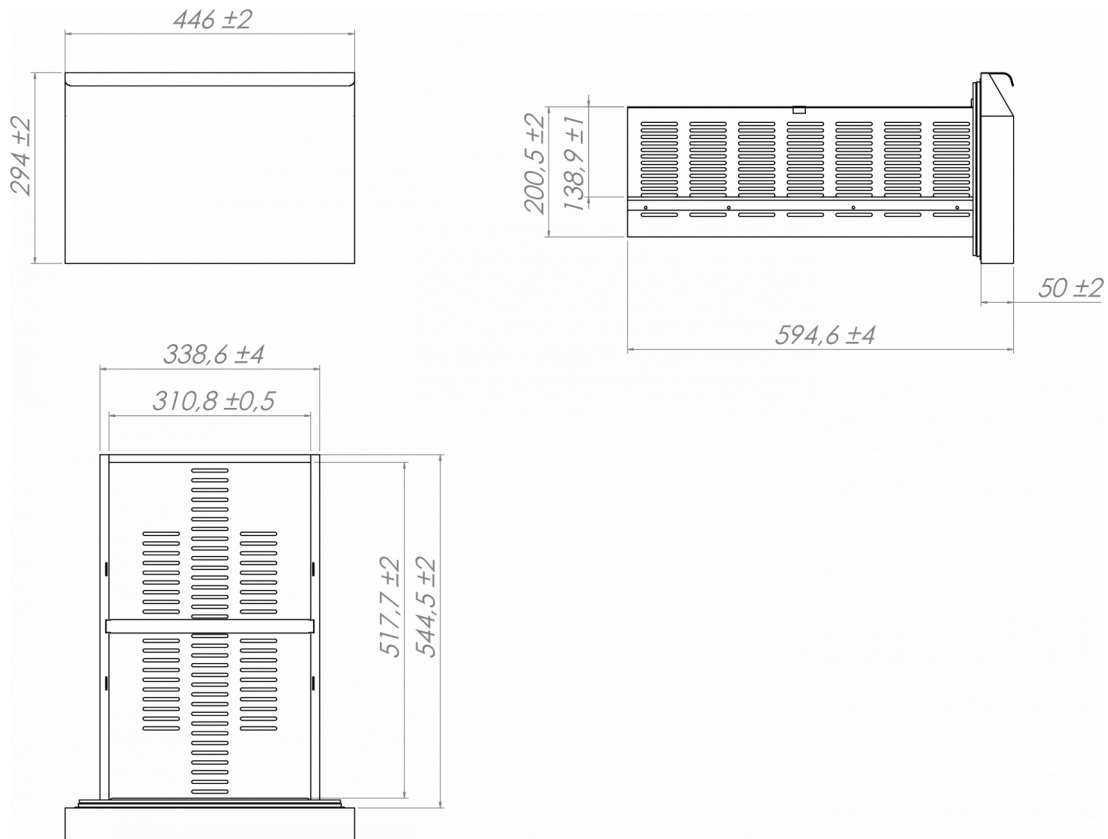

HOSHIZAKI

ADVANCE ACR-225DG-2222-RRS-L1

HOSHIZAKI

Hoshizaki Belgium
Hoshizaki Danmark
Hoshizaki Deutschland
Hoshizaki France
Hoshizaki Iberia
Hoshizaki Italia
Hoshizaki Middle East

info@hoshizaki.nl
info@hoshizaki.dk
vertrieb@hoshizaki.de
info@hoshizaki.fr
info@hoshizaki.es
commerciale@hoshizaki.it
sales.ex@hoshizaki-europe.com

Hoshizaki Netherlands info@hoshizaki.nl
Hoshizaki Norge salg@hoshizaki.no
Hoshizaki Sverige order@hoshizaki.se
Hoshizaki UK uksales@hoshizaki.uk
Export countries sales.ex@hoshizaki-europe.com
Other countries sales.ex@hoshizaki-europe.com

www.hoshizaki-europe.com