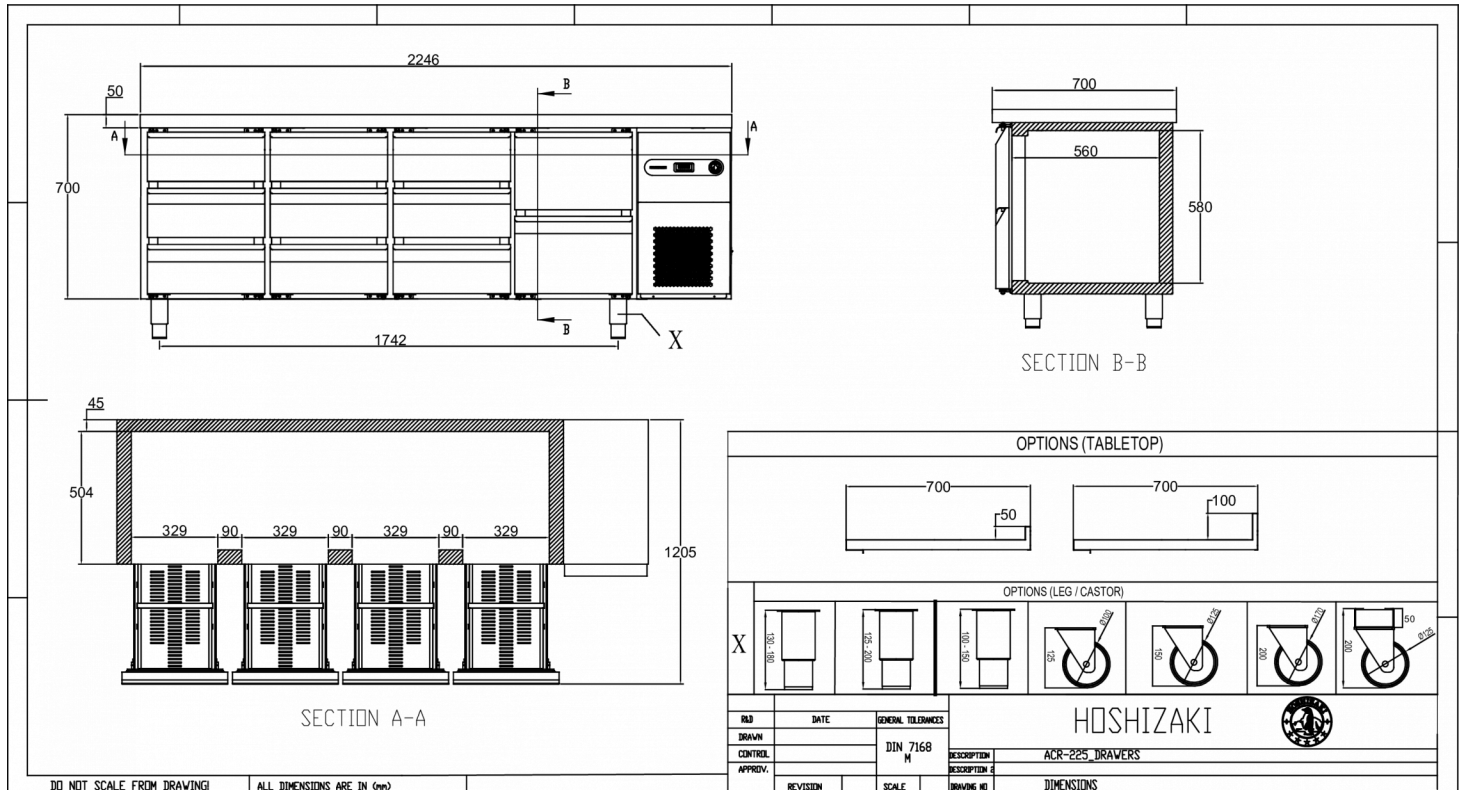

HOSHIZAKI

ADVANCE ACR-225DG-2222-RRS-L1

SPECYFIKACJA TECHNICZNA

Zakres temperatur	Rozmiar blachy GN	Objętość, brutto	Objętość powierzchni netto	Klasa klimatyczna	Poziom głośności
-2/+8°C	1/1 GN	625 l	256 l	4	53 dB(A)

Zasilanie	Obciążenie przyłącza	Wydajność (w -10°C)
230V, 50Hz	240 W	546 W

SPECYFIKACJA WYSYŁKI

Szerokość (w opakowaniu)	Głębokość (w opakowaniu)	Wysokość (w opakowaniu)	Objętość (w opakowaniu)	Waga brutto	Szerokość	Głębokość	Wysokość	Wysokość z nogami (minimalna)	Wysokość łącznie z nogami (maksimum)	Waga netto
2 295 mm	760 mm	1 130 mm	1,97 m³	210 kg	2 246 mm	700 mm	800 mm	930 mm	980 mm	191 kg

Zastrzeżenie: Every effort has been made to ensure that the information contained

in this spec sheet is accurate at the time of publishing. Hoshizaki Europe BV assumes no responsibility or liability for typographical errors or omissions or for any misinterpretation of the information within the publication and reserves the right to change without notice.

Hoshizaki Belgium
Hoshizaki Danmark
Hoshizaki Deutschland
Hoshizaki France
Hoshizaki Iberia
Hoshizaki Italia
Hoshizaki Middle East

info@hoshizaki.nl
info@hoshizaki.dk
vertrieb@hoshizaki.de
info@hoshizaki.fr
info@hoshizaki.es
commerciale@hoshizaki.it
sales.ex@hoshizaki-europe.com

Hoshizaki Netherlands info@hoshizaki.nl
Hoshizaki Norge salg@hoshizaki.no
Hoshizaki Sverige order@hoshizaki.se
Hoshizaki UK uksales@hoshizaki.uk
Export countries sales.ex@hoshizaki-europe.com
Other countries sales.ex@hoshizaki-europe.com

www.hoshizaki-europe.com