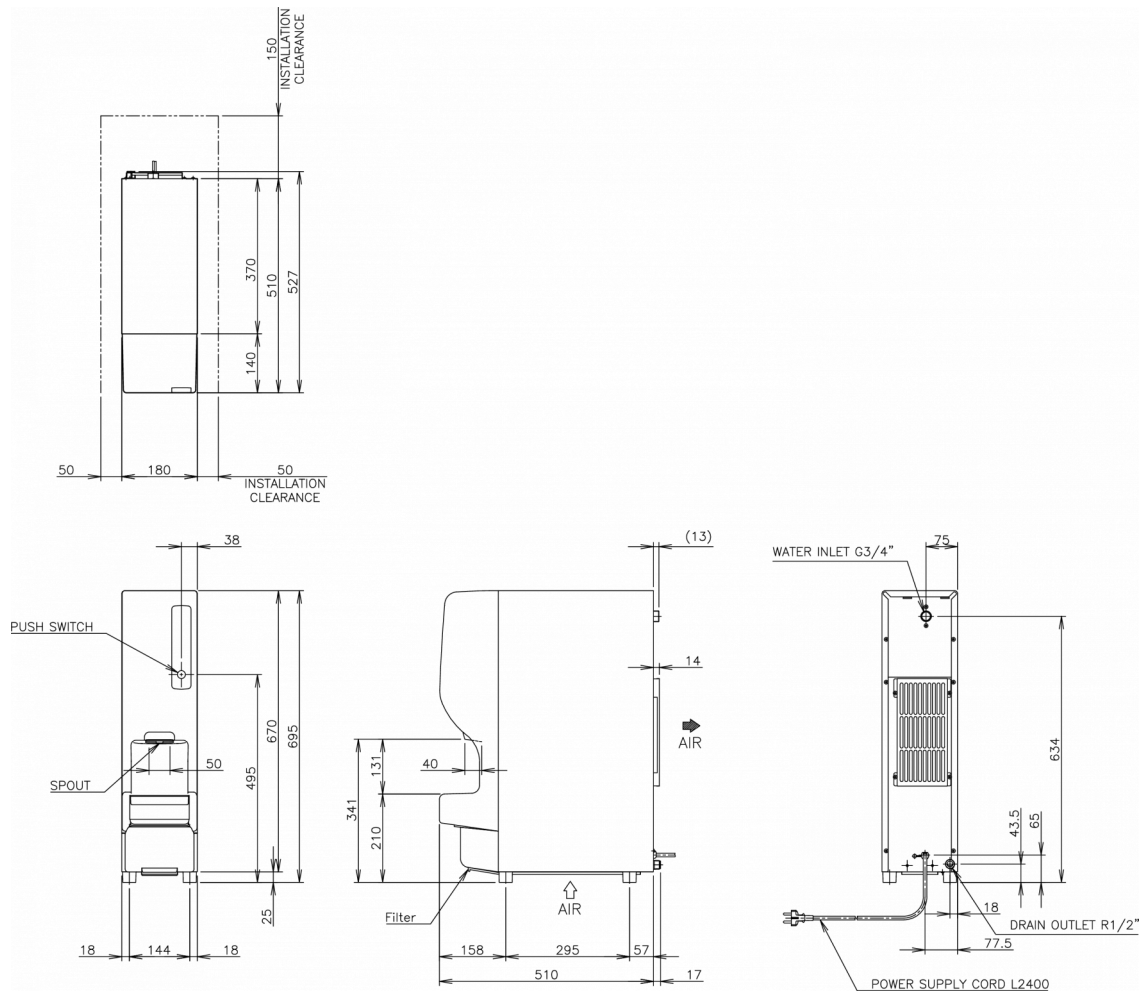

HOSHIZAKI

DSM-12DE

SPECYFIKACJA TECHNICZNA

System chłodzenia	Zasilanie	Zużycie energii	Zabezpieczenie wyłącznika obwodu elektrycznego	Odprowadzanie ciepła (UT 32° C, WT 21° C)	Wydajność (kg/24h) - AT 10° C, WT 10° C	Wydajność (kg/24h) - AT 21° C, WT 15° C	Wydajność (kg/24h) - AT 32° C, WT 21° C	Zużycie wody (m3/24h) - AT 10° C, WT 10° C
Chłodzona powietrzem	1/220 - 240V/50Hz	0,2 kW	5 A	0,3 kW	13	11	9	0,108

SPECYFIKACJA WYSYŁKI

Szerokość (w opakowaniu)	Głębokość (w opakowaniu)	Wysokość (w opakowaniu)	Objętość (w opakowaniu)	Objętość, brutto	Waga brutto	Szerokość	Głębokość	Wysokość	Waga netto
244 mm	620 mm	748 mm	0,113 m3	0,113 l	28 kg	180 mm	527 mm	695 mm	26 kg

Zastrzeżenie: Every effort has been made to ensure that the information contained in this spec sheet is accurate at the time of publishing. Hoshizaki Europe BV assumes no responsibility or liability for typographical errors or omissions or for any misinterpretation of the information within the publication and reserves the right to change without notice.

Hoshizaki Belgium
Hoshizaki Danmark
Hoshizaki Deutschland
Hoshizaki France
Hoshizaki Iberia
Hoshizaki Italia
Hoshizaki Middle East

info@hoshizaki.nl
info@hoshizaki.dk
vertrieb@hoshizaki.de
info@hoshizaki.fr
info@hoshizaki.es
commerciale@hoshizaki.it
sales.ex@hoshizaki-europe.com

Hoshizaki Netherlands info@hoshizaki.nl
Hoshizaki Norge salg@hoshizaki.no
Hoshizaki Sverige orderSE@hoshizaki.dk
Hoshizaki UK uksales@hoshizaki.uk
Export countries sales.ex@hoshizaki-europe.com
Other countries sales.ex@hoshizaki-europe.com

www.hoshizaki-europe.com