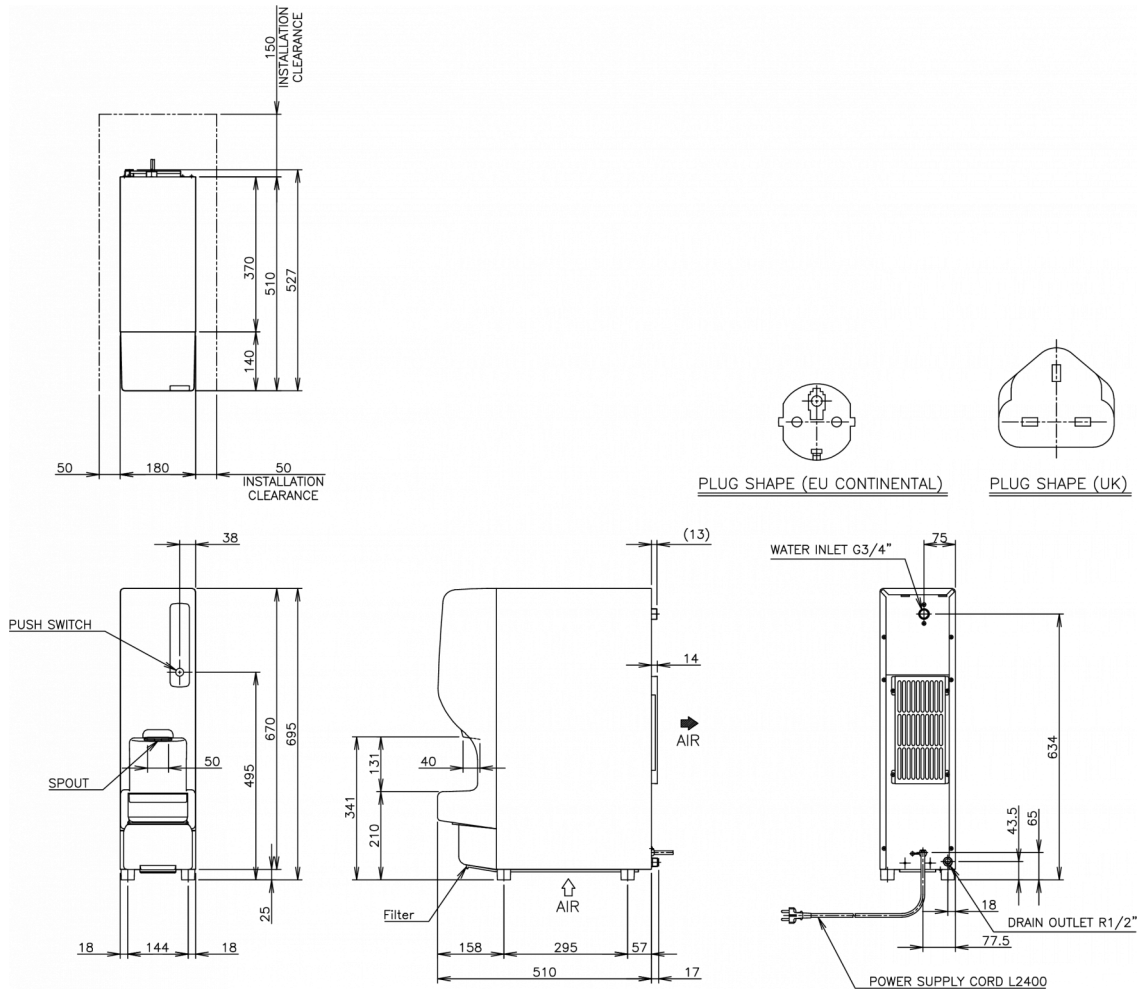

HOSHIZAKI

DSM-13DE

SPECYFIKACJA TECHNICZNA

System chłodzenia	Zasilanie	Zużycie energii	Zabezpieczenie wyłącznika obwodu elektrycznego	Odprowadzanie ciepła (UT 32° C, WT 21° C)	Wydajność (kg/24h) - AT 10° C, WT 10° C	Wydajność (kg/24h) - AT 21° C, WT 15° C	Wydajność (kg/24h) - AT 32° C, WT 21° C	Zużycie wody (m3/24h) - AT 10° C, WT 10° C
Chłodzona powietrzem	1/220 - 240V/50Hz	0,16 kW	5 A	0,3 kW	13	11	9	0,108

SPECYFIKACJA WYSYŁKI

Szerokość (w opakowaniu)	Głębokość (w opakowaniu)	Wysokość (w opakowaniu)	Objętość (w opakowaniu)	Waga brutto	Szerokość	Głębokość	Wysokość	Waga netto
244 mm	620 mm	748 mm	0,113 m3	28 kg	180 mm	527 mm	695 mm	26 kg

Zastrzeżenie: Določeno vselkih starań, aby informacje zawarte w niniejszej karcie były dokładne w momencie publikacji. Hoshizaki Europe BV nie ponosi odpowiedzialności za błędy typograficzne, pominięcia lub błędną interpretację informacji zawartych w publikacji i zastrzega sobie prawo do wprowadzania zmian bez uprzedzenia.

HOSHIZAKI

Hoshizaki Belgium
Hoshizaki Danmark
Hoshizaki Deutschland
Hoshizaki France
Hoshizaki Iberia
Hoshizaki Italia
Hoshizaki Middle East

info@hoshizaki.nl
info@hoshizaki.dk
vertrieb@hoshizaki.de
info@hoshizaki.fr
info@hoshizaki.es
commerciale@hoshizaki.it
sales.ex@hoshizaki-europe.com

Hoshizaki Netherlands info@hoshizaki.nl
Hoshizaki Norge salg@hoshizaki.no
Hoshizaki Sverige orderSE@hoshizaki.dk
Hoshizaki UK uksales@hoshizaki.uk
Export countries sales.ex@hoshizaki-europe.com
Other countries sales.ex@hoshizaki-europe.com

www.hoshizaki-europe.com