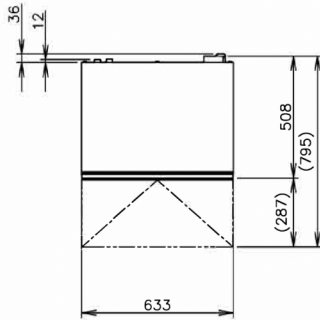

HOSHIZAKI

IM-65WPE-E-Q

SPECYFIKACJA TECHNICZNA

System chłodzenia	Zasilanie	Zabezpieczenie wyłącznika obwodu elektrycznego	Odprowadzanie ciepła (UT 32° C, WT 21° C)	Wydajność (kg/24h) - AT 10°C, WT 10°C	Wydajność (kg/24h) - AT 21°C, WT 15°C	Wydajność (kg/24h) - AT 32°C, WT 21°C
Chłodzona wodą	1/220 - 240V/50Hz	5 A	0,43 kW	62	60	56

SPECYFIKACJA WYSYŁKI

Szerokość (w opakowaniu)	Głębokość (w opakowaniu)	Wysokość (w opakowaniu)	Objętość (w opakowaniu)	Waga brutto	Szerokość	Głębokość	Wysokość	Wymiary nóżek	Waga netto
735 mm	570 mm	1 012 mm	0,424 m³	64 kg	633 mm	506 mm	860 mm	Z nogami dodać 90-125 mm	54 kg

Zastrzeżenie: Dołożono wszelkich starań, aby informacje zawarte w niniejszej karcie były dokładne w momencie publikacji. Hoshizaki Europe BV nie ponosi odpowiedzialności za błędy typograficzne, pominięcia lub błędną interpretację informacji zawartych w publikacji i zastrzega sobie prawo do wprowadzania zmian bez uprzedzenia.

Zwróć uwagę: This type of icemaker is on special order only. Please take longer lead times into consideration.