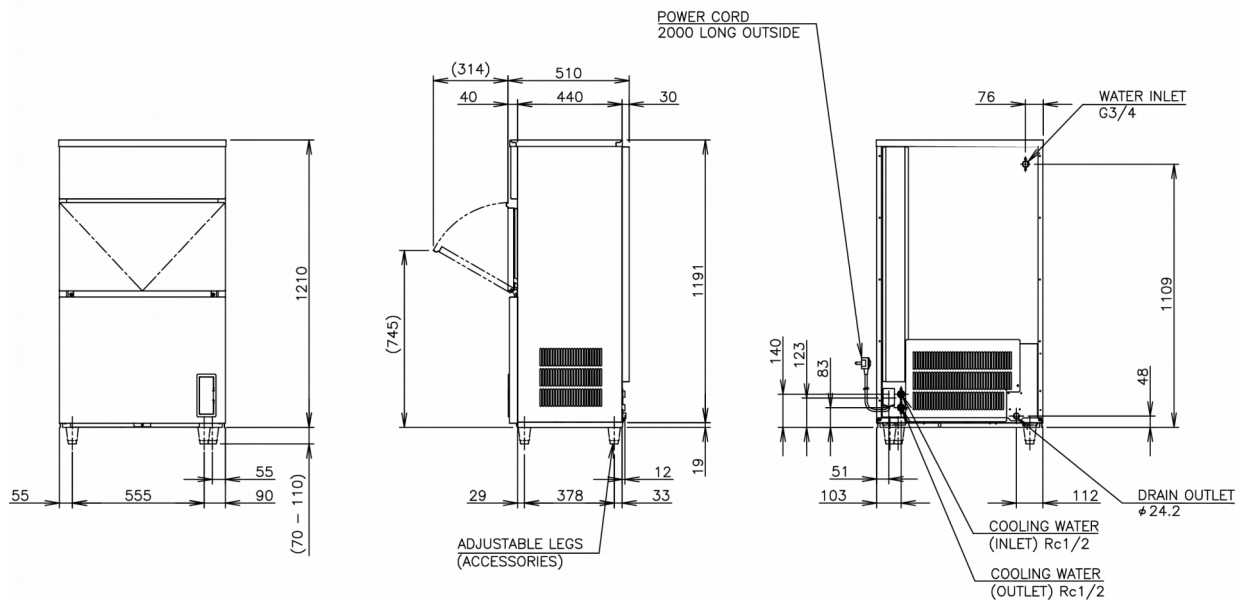

HOSHIZAKI

IM-130WPE-E

SPECYFIKACJA TECHNICZNA

System chłodzenia	Zasilanie	Zużycie energii	Zabezpieczenie wyłącznika obwodu elektrycznego	Odprowadzanie ciepła (UT 32° C, WT 21° C)	Wydajność (kg/24h) - AT 10° C, WT 10° C	Wydajność (kg/24h) - AT 21° C, WT 15° C	Wydajność (kg/24h) - AT 32° C, WT 21° C
Chłodzona woda	1/220 - 240V/50Hz	0,53 kW	5 A	1,02 kW	108	109	99

SPECYFIKACJA WYSYŁKI

Szerokość (w opakowaniu)	Głębokość (w opakowaniu)	Wysokość (w opakowaniu)	Objętość (w opakowaniu)	Waga brutto	Szerokość	Głębokość	Wysokość	Wymiary nóżek	Waga netto
805 mm	580 mm	1 375 mm	0,642 m³	81 kg	704 mm	506 mm	1 210 mm	Nóżki o wysokości 70-110 mm	71 kg

Zastrzeżenie: Dłożono wszelkich starań, aby informacje zawarte w niniejszej karcie były dokładne w momencie publikacji. Hoshizaki Europe BV nie ponosi odpowiedzialności za błędy typograficzne, pominięcia lub błędną interpretację informacji zawartych w publikacji i zastrzega sobie prawo do wprowadzania zmian bez uprzedzenia.

Zwróć uwagę: Ten model kostkarki jest wyłącznie na specjalne zamówienie dostępny. Proszę wziąć pod uwagę dłuższe terminy realizacji.

HOSHIZAKI

Hoshizaki Belgium
Hoshizaki Danmark
Hoshizaki Deutschland
Hoshizaki France
Hoshizaki Iberia
Hoshizaki Italia
Hoshizaki Middle East

info@hoshizaki.nl
info@hoshizaki.dk
vertrieb@hoshizaki.de
info@hoshizaki.fr
info@hoshizaki.es
commerciale@hoshizaki.it
sales.ex@hoshizaki-europe.com

Hoshizaki Netherlands info@hoshizaki.nl
Hoshizaki Norge salg@hoshizaki.no
Hoshizaki Sverige order@hoshizaki.se
Hoshizaki UK uksales@hoshizaki.uk
Export countries sales.ex@hoshizaki-europe.com
Other countries sales.ex@hoshizaki-europe.com

www.hoshizaki-europe.com