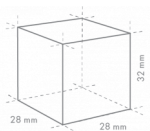

HOSHIZAKI

IM-130WPE-E

Kostkarka, wolnostojąca

Wydajność (kg/24h) - AT 10°C, WT 10°C: 108

Pojemność zbiornika: 50 kg

RODZAJ LODU: Large cubes, Standard

Cube Size: **L-STANDARD**
Weight: 23 g

AKCESORIA W KOMPLECIE

SPECYFIKACJA WYSYŁKI

Szerokość (w opakowaniu)	Głębokość (w opakowaniu)	Wysokość (w opakowaniu)	Objętość (w opakowaniu)	Waga brutto	Szerokość	Głębokość	Wysokość	Wymiary nóżek	Waga netto
805 mm	580 mm	1 375 mm	0,642 m ³	81 kg	704 mm	506 mm	1 210 mm	Nóżki o wysokości 70-110 mm	71 kg