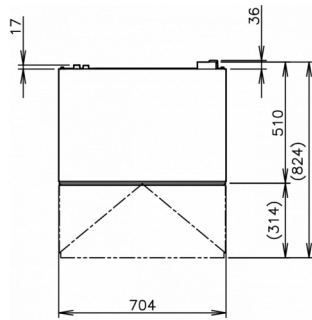

HOSHIZAKI

IM-130WPE-E

SPECYFIKACJA TECHNICZNA

System chłodzenia	Zasilanie	Zużycie energii	Zabezpieczenie wyłącznika obwodu elektrycznego	Odprowadzanie ciepła (UT 32° C, WT 21° C)	Wydajność (kg/24h) - AT 10° C, WT 10° C	Wydajność (kg/24h) - AT 21° C, WT 15° C	Wydajność (kg/24h) - AT 32° C, WT 21° C
Chłodzona woda	1/220 - 240V/50Hz	0,53 kW	5 A	1,02 kW	108	109	99

SPECYFIKACJA WYSYŁKI

Szerokość (w opakowaniu)	Głębokość (w opakowaniu)	Wysokość (w opakowaniu)	Objętość (w opakowaniu)	Waga brutto	Szerokość	Głębokość	Wysokość	Wymiary nóżek	Waga netto
805 mm	580 mm	1 375 mm	0,642 m³	81 kg	704 mm	506 mm	1 210 mm	Nóżki o wysokości 70-110 mm	71 kg

Zastrzeżenie: Dłożono wszelkich starań, aby informacje zawarte w niniejszej karcie były dokładne w momencie publikacji. Hoshizaki Europe BV nie ponosi odpowiedzialności za błędy typograficzne, pominięcia lub błędną interpretację informacji zawartych w publikacji i zastrzega sobie prawo do wprowadzania zmian bez uprzedzenia.

Zwróć uwagę: Ten model kostkarki jest wyłącznie na specjalne zamówienie dostępny. Proszę wziąć pod uwagę dłuższe terminy realizacji.

HOSHIZAKI

Hoshizaki Belgium
Hoshizaki Danmark
Hoshizaki Deutschland
Hoshizaki France
Hoshizaki Iberia
Hoshizaki Italia
Hoshizaki Middle East

info@hoshizaki.nl
info@hoshizaki.dk
vertrieb@hoshizaki.de
info@hoshizaki.fr
info@hoshizaki.es
commerciale@hoshizaki.it
sales.ex@hoshizaki-europe.com

Hoshizaki Netherlands info@hoshizaki.nl
Hoshizaki Norge salg@hoshizaki.no
Hoshizaki Sverige order@hoshizaki.se
Hoshizaki UK uksales@hoshizaki.uk
Export countries sales.ex@hoshizaki-europe.com
Other countries sales.ex@hoshizaki-europe.com

www.hoshizaki-europe.com