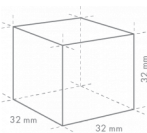

HOSHIZAKI

IM-240XPE-32

Kostkarka, modułowa z możliwością piętrowowania (rozszerzenie)

Wydajność (kg/24h) - AT 10°C, WT 10°C: 190

RODZAJ LODU: Extra large cubes - 32

Cube Size: **XL-32**
Weight: 31 g

AKCESORIA W KOMPLECIE

SPECYFIKACJA WYSYŁKI

| Szerokość (w opakowaniu) | Głębokość (w opakowaniu) | Wysokość (w opakowaniu) | Objętość (w opakowaniu) | Waga brutto | Szerokość | Głębokość | Wysokość | Waga netto |
|--------------------------|--------------------------|-------------------------|-------------------------|-------------|-----------|-----------|----------|------------|
| 1 196 mm | 825 mm | 640 mm | 0,632 m ³ | 85 kg | 1 084 mm | 700 mm | 500 mm | 71 kg |