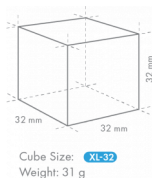

RODZAJ LODU: Extra large cubes - 32