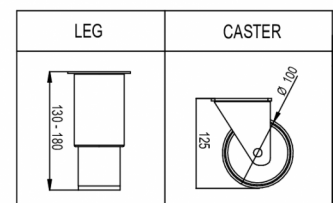

HOSHIZAKI

Advance K 140-4 L

TEKNISKA SPECIFIKATIONER

Temperaturområde	Hyllstorlek	Volym, brutto	Nettovolym	Elektrisk anslutning	Anslutningseffekt	Klimaklass	Ljudnivå	Kylbehov (vid -10°C)
0/+10°C	2/1 GN djup	1 200 l	797 l	230V, 50Hz	270 W	5	52 dB	634 W

FRAKTSPECIFIKATIONER

Bredd (packad)	Djup (packad)	Höjd (packad)	Volym (förpackad)	Bruttovikt	Bredd	Djup	Höjd	Höjd inklusive ben (minimum)	Höjd inklusive ben (max)	Nettovikt
1 435 mm	920 mm	2 090 mm	2,76 m³	184 kg	1 344 mm	830 mm	1 850 mm	1 980 mm	2 030 mm	172 kg

Ansvarsfriskrivning: Alla ansträngningar har gjorts för att säkerställa att informationen i detta specifikationsblad är korrekt vid tidpunkten för publicering. Hoshizaki Europe BV tar inget ansvar eller förpliktelser för typografiska fel eller utelämnanden eller för någon felaktig tolkning av informationen i publikationen och förbehåller sig rätten att ändra utan föregående meddelande.

Hoshizaki Belgium
Hoshizaki Danmark
Hoshizaki Deutschland
Hoshizaki France
Hoshizaki Iberia
Hoshizaki Italia
Hoshizaki Middle East

info@hoshizaki.nl
info@hoshizaki.dk
vertrieb@hoshizaki.de
info@hoshizaki.fr
info@hoshizaki.es
commerciale@hoshizaki.it
sales.ex@hoshizaki-europe.com

Hoshizaki Netherlands info@hoshizaki.nl
Hoshizaki Norge salg@hoshizaki.no
Hoshizaki Sverige orderSE@hoshizaki.dk
Hoshizaki UK uksales@hoshizaki.uk
Exportländer sales.ex@hoshizaki-europe.com
Andra länder sales.ex@hoshizaki-europe.com

www.hoshizaki.dk