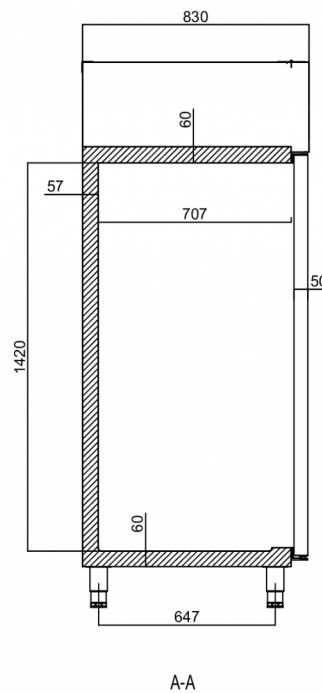

HOSHIZAKI

Advance K 140-4 L

TEKNISKA SPECIFIKATIONER

Temperaturområde	Hyllstorlek	Volym, brutto	Nettovolym	Elektrisk anslutning	Anslutningseffekt	Klimaklass	Ljudnivå	Kylbehov (vid -10°C)
0/+10°C	2/1 GN djup	1 200 l	797 l	230V, 50Hz	270 W	5	52 dB	634 W

FRAKTSPECIFIKATIONER

Bredd (packad)	Djup (packad)	Höjd (packad)	Volym (förpackad)	Bruttovikt	Bredd	Djup	Höjd	Höjd inklusive ben (minimum)	Höjd inklusive ben (max)	Nettovikt
1 435 mm	920 mm	2 090 mm	2,76 m³	184 kg	1 344 mm	830 mm	1 850 mm	1 980 mm	2 030 mm	172 kg

Ansvarsfriskrivning: Alla ansträngningar har gjorts för att säkerställa att informationen i detta specifikationsblad är korrekt vid tidpunkten för publicering. Hoshizaki Europe BV tar inget ansvar eller förpliktelser för typografiska fel eller utelämnanden eller för någon felaktig tolkning av informationen i publikationen och förbehåller sig rätten att ändra utan föregående meddelande.

Hoshizaki Belgium
Hoshizaki Danmark
Hoshizaki Deutschland
Hoshizaki France
Hoshizaki Iberia
Hoshizaki Italia
Hoshizaki Middle East

info@hoshizaki.nl
info@hoshizaki.dk
vertrieb@hoshizaki.de
info@hoshizaki.fr
info@hoshizaki.es
commerciale@hoshizaki.it
sales.ex@hoshizaki-europe.com

Hoshizaki Netherlands info@hoshizaki.nl
Hoshizaki Norge salg@hoshizaki.no
Hoshizaki Sverige orderSE@hoshizaki.dk
Hoshizaki UK uksales@hoshizaki.uk
Exportländer sales.ex@hoshizaki-europe.com
Andra länder sales.ex@hoshizaki-europe.com

www.hoshizaki.dk