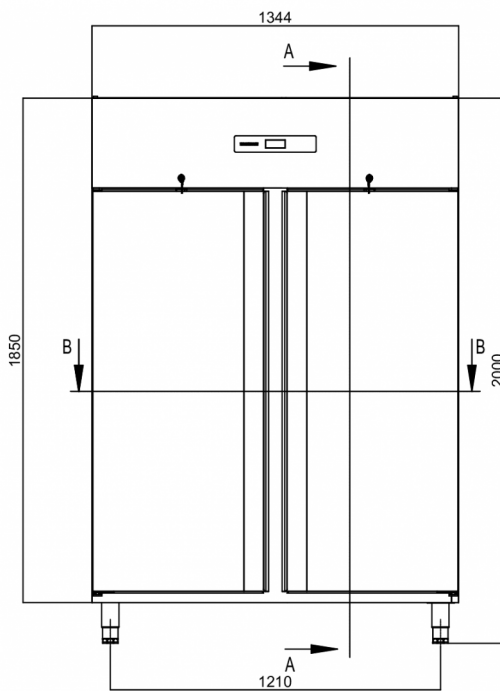

HOSHIZAKI

Advance K 140-4 L

TEKNISKA SPECIFIKATIONER

Temperaturområde	Hyllstorlek	Volym, brutto	Nettovolym	Elektrisk anslutning	Anslutningseffekt	Klimaklass	Ljudnivå	Kylbehov (vid -10°C)
0/+10°C	2/1 GN djup	1 200 l	797 l	230V, 50Hz	270 W	5	52 dB	634 W

FRAKTSPECIFIKATIONER

Bredd (packad)	Djup (packad)	Höjd (packad)	Volym (förpackad)	Bruttovikt	Bredd	Djup	Höjd	Höjd inklusive ben (minimum)	Höjd inklusive ben (max)	Nettovikt
1 435 mm	920 mm	2 090 mm	2,76 m³	184 kg	1 344 mm	830 mm	1 850 mm	1 980 mm	2 030 mm	172 kg

Ansvarsfriskrivning: Alla ansträngningar har gjorts för att säkerställa att informationen i detta specifikationsblad är korrekt vid tidpunkten för publicering. Hoshizaki Europe BV tar inget ansvar eller förpliktelser för typografiska fel eller utelämnanden eller för någon felaktig tolkning av informationen i publikationen och förbehåller sig rätten att ändra utan föregående meddelande.

Hoshizaki Belgium
Hoshizaki Danmark
Hoshizaki Deutschland
Hoshizaki France
Hoshizaki Iberia
Hoshizaki Italia
Hoshizaki Middle East

info@hoshizaki.nl
info@hoshizaki.dk
vertrieb@hoshizaki.de
info@hoshizaki.fr
info@hoshizaki.es
commerciale@hoshizaki.it
sales.ex@hoshizaki-europe.com

Hoshizaki Netherlands info@hoshizaki.nl
Hoshizaki Norge salg@hoshizaki.no
Hoshizaki Sverige orderSE@hoshizaki.dk
Hoshizaki UK uksales@hoshizaki.uk
Exportländer sales.ex@hoshizaki-europe.com
Andra länder sales.ex@hoshizaki-europe.com

www.hoshizaki.dk