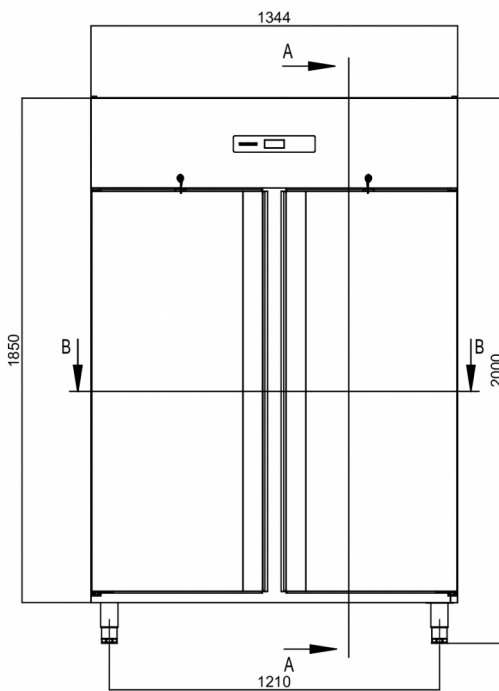

HOSHIZAKI

Advance K 140-4 L

TEKNISKA SPECIFIKATIONER

Temperaturområde	Hyllstorlek	Volym, brutto	Netto nyttovolym	Elektrisk anslutning	Max anslutningseffekt	Klimaklass	Ljudnivå	Kylbehov (vid -10°C)
0/+10°C	2/1 GN djup	1 200 l	797 l	230V, 50Hz	270 W	5	52 dB(A)	634 W

FRAKTSPECIFIKATIONER

Bredd (packad)	Djup (packad)	Höjd (packad)	Volym (förpackad)	Bruttovikt	Bredd	Djup	Höjd	Höjd inklusive ben (minimum)	Höjd inklusive ben (max)	Nettovikt
1 435 mm	920 mm	2 090 mm	2,76 m³	184 kg	1 344 mm	830 mm	1 850 mm	1 980 mm	2 030 mm	172 kg

Ansvarsfriskrivning: Alla ansträngningar har gjorts för att säkerställa att informationen i detta specifikationsblad är korrekt vid tidpunkten för publicering. Hoshizaki Europe BV tar inget ansvar eller förpliktelser för typografiska fel eller utelämnanden eller för någon felaktig tolkning av informationen i publikationen och förbehåller sig rätten att ändra utan föregående meddelande.

A-A