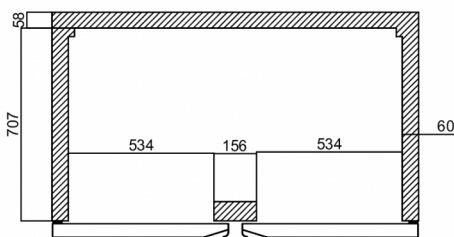

HOSHIZAKI

Advance K 140-4 L

TEKNISKA SPECIFIKATIONER

Temperaturområde	Hyllstorlek	Volym, brutto	Netto nyttovolym	Elektrisk anslutning	Max anslutningseffekt	Klimaklass	Ljudnivå	Kylbehov (vid -10°C)
0/+10°C	2/1 GN djup	1 200 l	797 l	230V, 50Hz	270 W	5	52 dB(A)	634 W

FRAKTSPECIFIKATIONER

Bredd (packad)	Djup (packad)	Höjd (packad)	Volym (förpackad)	Bruttovikt	Bredd	Djup	Höjd	Höjd inklusive ben (minimum)	Höjd inklusive ben (max)	Nettovikt
1 435 mm	920 mm	2 090 mm	2,76 m³	184 kg	1 344 mm	830 mm	1 850 mm	1 980 mm	2 030 mm	172 kg

Ansvarsfriskrivning: Alla ansträngningar har gjorts för att säkerställa att informationen i detta specifikationsblad är korrekt vid tidpunkten för publicering. Hoshizaki Europe BV tar inget ansvar eller förpliktelser för typografiska fel eller utelämnanden eller för någon felaktig tolkning av informationen i publikationen och förbehåller sig rätten att ändra utan föregående meddelande.

B-B

Hoshizaki Belgium
Hoshizaki Danmark
Hoshizaki Deutschland
Hoshizaki France
Hoshizaki Iberia
Hoshizaki Italia
Hoshizaki Middle East

info@hoshizaki.nl
info@hoshizaki.dk
vertrieb@hoshizaki.de
info@hoshizaki.fr
info@hoshizaki.es
commerciale@hoshizaki.it
sales.ex@hoshizaki-europe.com

Hoshizaki Netherlands info@hoshizaki.nl
Hoshizaki Norge salg@hoshizaki.no
Hoshizaki Sverige order@hoshizaki.se
Hoshizaki UK uksales@hoshizaki.uk
Exportländer sales.ex@hoshizaki-europe.com
Andra länder sales.ex@hoshizaki-europe.com

www.hoshizaki.se