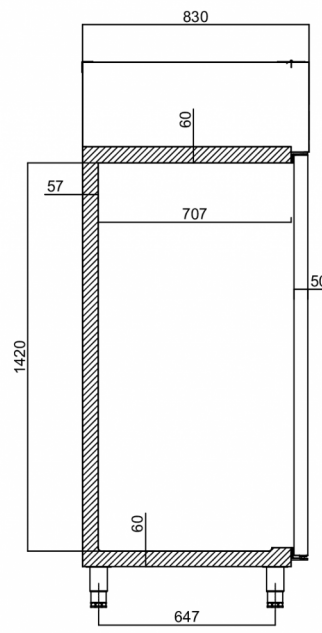

HOSHIZAKI

Advance K 140-4 L

TEKNISKA SPECIFIKATIONER

Temperaturområde	Hyllstorlek	Volym, brutto	Netto nyttovolym	Elektrisk anslutning	Max anslutningseffekt	Klimaklass	Ljudnivå	Kylbehov (vid -10°C)
0/+10°C	2/1 GN djup	1 200 l	797 l	230V, 50Hz	270 W	5	52 dB(A)	634 W

FRAKTSPECIFIKATIONER

Bredd (packad)	Djup (packad)	Höjd (packad)	Volym (förpackad)	Bruttovikt	Bredd	Djup	Höjd	Höjd inklusive ben (minimum)	Höjd inklusive ben (max)	Nettovikt
1 435 mm	920 mm	2 090 mm	2,76 m³	184 kg	1 344 mm	830 mm	1 850 mm	1 980 mm	2 030 mm	172 kg

Ansvarsfriskrivning: Alla ansträngningar har gjorts för att säkerställa att informationen i detta specifikationsblad är korrekt vid tidpunkten för publicering. Hoshizaki Europe BV tar inget ansvar eller förpliktelser för typografiska fel eller utelämnanden eller för någon felaktig tolkning av informationen i publikationen och förbehåller sig rätten att ändra utan föregående meddelande.

A-A