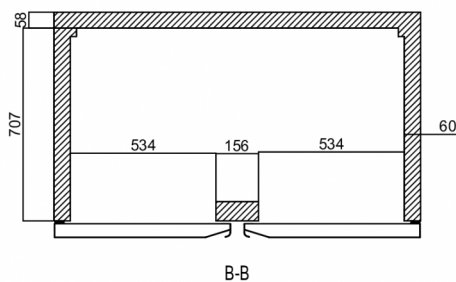

HOSHIZAKI

Advance K 140-4 L

TEKNISKA SPECIFIKATIONER

Temperaturområde	Hyllstorlek	Volym, brutto	Nettovolym	Elektrisk anslutning	Anslutningseffekt	Klimaklass	Ljudnivå	Kylbehov (vid -10°C)
0/+10°C	2/1 GN djup	1 200 l	797 l	230V, 50Hz	270 W	5	52 dB	634 W

FRAKTSPECIFIKATIONER

Bredd (packad)	Djup (packad)	Höjd (packad)	Volym (förpackad)	Bruttovikt	Bredd	Djup	Höjd	Höjd inklusive ben (minimum)	Höjd inklusive ben (max)	Nettovikt
1 435 mm	920 mm	2 090 mm	2,76 m³	184 kg	1 344 mm	830 mm	1 850 mm	1 980 mm	2 030 mm	172 kg

Ansvarsfriskrivning: Alla ansträngningar har gjorts för att säkerställa att informationen i detta specifikationsblad är korrekt vid tidpunkten för publicering. Hoshizaki Europe BV tar inget ansvar eller förpliktelser för typografiska fel eller utelämnanden eller för någon felaktig tolkning av informationen i publikationen och förbehåller sig rätten att ändra utan föregående meddelande.

Hoshizaki Belgium
Hoshizaki Danmark
Hoshizaki Deutschland
Hoshizaki France
Hoshizaki Iberia
Hoshizaki Italia
Hoshizaki Middle East

info@hoshizaki.nl
info@hoshizaki.dk
vertrieb@hoshizaki.de
info@hoshizaki.fr
info@hoshizaki.es
commerciale@hoshizaki.it
sales.ex@hoshizaki-europe.com

Hoshizaki Netherlands info@hoshizaki.nl
Hoshizaki Norge salg@hoshizaki.no
Hoshizaki Sverige orderSE@hoshizaki.dk
Hoshizaki UK uksales@hoshizaki.uk
Exportländer sales.ex@hoshizaki-europe.com
Andra länder sales.ex@hoshizaki-europe.com

www.hoshizaki.dk