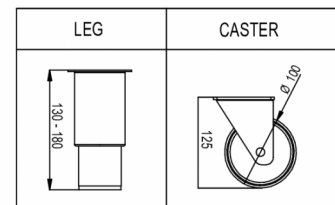

Hoshizaki Belgium
Hoshizaki Danmark
Hoshizaki Deutschland
Hoshizaki France
Hoshizaki Iberia
Hoshizaki Italia
Hoshizaki Middle East

info@hoshizaki.nl
info@hoshizaki.dk
vertrieb@hoshizaki.de
info@hoshizaki.fr
info@hoshizaki.es
commerciale@hoshizaki.it
sales.ex@hoshizaki-europe.com

Hoshizaki Netherlands info@hoshizaki.nl
Hoshizaki Norge salg@hoshizaki.no
Hoshizaki Sverige order@hoshizaki.se
Hoshizaki UK uksales@hoshizaki.uk
Exportländer sales.ex@hoshizaki-europe.com
Andra länder sales.ex@hoshizaki-europe.com

www.hoshizaki.se