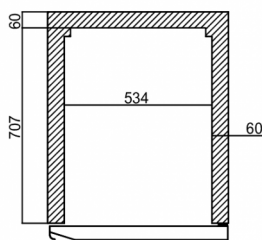

HOSHIZAKI

Advance K 70-4 L DR

TEKNISKA SPECIFIKATIONER

Temperaturområde	Hyllstorlek	Volym, brutto	Netto nyttovolym	Elektrisk anslutning	Max anslutningseffekt	Klimaklass	Ljudnivå	Kylbehov (vid -10°C)
0/+10°C	2/1 GN djup	600 l	415 l	230V, 50Hz	140 W	5	50 dB(A)	361 W

FRAKTSPECIFIKATIONER

Bredd (packad)	Djup (packad)	Höjd (packad)	Volym (förpackad)	Bruttovikt	Bredd	Djup	Höjd	Höjd inklusive ben (minimum)	Höjd inklusive ben (max)	Nettovikt
704 mm	880 mm	2 150 mm	1,26 m³	116 kg	654 mm	830 mm	1 850 mm	1 980 mm	2 030 mm	108 kg

Ansvarsfriskrivning: Alla ansträngningar har gjorts för att säkerställa att informationen i detta specifikationsblad är korrekt vid tidpunkten för publicering. Hoshizaki Europe BV tar inget ansvar eller förpliktelser för typografiska fel eller utelämnanden eller för någon felaktig tolkning av informationen i publikationen och förbehåller sig rätten att ändra utan föregående meddelande.

B-B