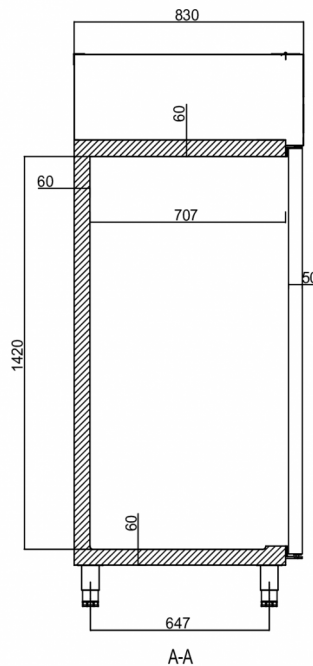

HOSHIZAKI

Advance K 70-4 L DR

TEKNISKA SPECIFIKATIONER

Temperaturområde	Hyllstorlek	Volym, brutto	Netto nyttovolym	Elektrisk anslutning	Max anslutningseffekt	Klimaklass	Ljudnivå	Kylbehov (vid -10°C)
0/+10°C	2/1 GN djup	600 l	415 l	230V, 50Hz	140 W	5	50 dB(A)	361 W

FRAKTSPECIFIKATIONER

Bredd (packad)	Djup (packad)	Höjd (packad)	Volym (förpackad)	Bruttovikt	Bredd	Djup	Höjd	Höjd inklusive ben (minimum)	Höjd inklusive ben (max)	Nettovikt
704 mm	880 mm	2 150 mm	1,26 m³	116 kg	654 mm	830 mm	1 850 mm	1 980 mm	2 030 mm	108 kg

Ansvarsfriskrivning: Alla ansträngningar har gjorts för att säkerställa att informationen i detta specifikationsblad är korrekt vid tidpunkten för publicering. Hoshizaki Europe BV tar inget ansvar eller förpliktelser för typografiska fel eller utelämnanden eller för någon felaktig tolkning av informationen i publikationen och förbehåller sig rätten att ändra utan föregående meddelande.

B-B