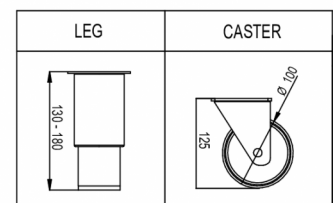

Hoshizaki Belgium
Hoshizaki Danmark
Hoshizaki Deutschland
Hoshizaki France
Hoshizaki Iberia
Hoshizaki Italia
Hoshizaki Middle East

info@hoshizaki.nl
info@hoshizaki.dk
vertrieb@hoshizaki.de
info@hoshizaki.fr
info@hoshizaki.es
commerciale@hoshizaki.it
sales.ex@hoshizaki-europe.com

Hoshizaki Netherlands info@hoshizaki.nl
Hoshizaki Norge salg@hoshizaki.no
Hoshizaki Sverige order@hoshizaki.se
Hoshizaki UK uksales@hoshizaki.uk
Exportländer sales.ex@hoshizaki-europe.com
Andra länder sales.ex@hoshizaki-europe.com

www.hoshizaki.se