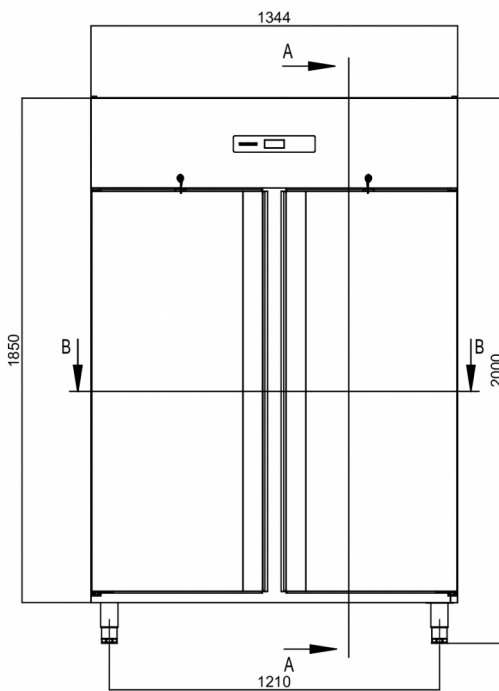

HOSHIZAKI

Advance F 140-4 L

TEKNISKA SPECIFIKATIONER

Temperaturområde	Hyllstorlek	Volym, brutto	Netto nyttovolym	Elektrisk anslutning	Max anslutningseffekt	Klimaklass	Ljudnivå	Kylbehov (vid -25°C)
-25/-12°C	2/1 GN djup	1 200 l	797 l	230V, 50Hz	700 W	5	56 dB(A)	674 W

FRAKTSPECIFIKATIONER

Bredd (packad)	Djup (packad)	Höjd (packad)	Volym (förpackad)	Bruttovikt	Bredd	Djup	Höjd	Höjd inklusive ben (minimum)	Höjd inklusive ben (max)	Nettovikt
1 435 mm	920 mm	2 090 mm	2,76 m³	199 kg	1 344 mm	830 mm	1 850 mm	1 980 mm	2 030 mm	188 kg

Ansvarsfriskrivning: Alla ansträngningar har gjorts för att säkerställa att informationen i detta specifikationsblad är korrekt vid tidpunkten för publicering. Hoshizaki Europe BV tar inget ansvar eller förpliktelser för typografiska fel eller utelämnanden eller för någon felaktig tolkning av informationen i publikationen och förbehåller sig rätten att ändra utan föregående meddelande.

A-A