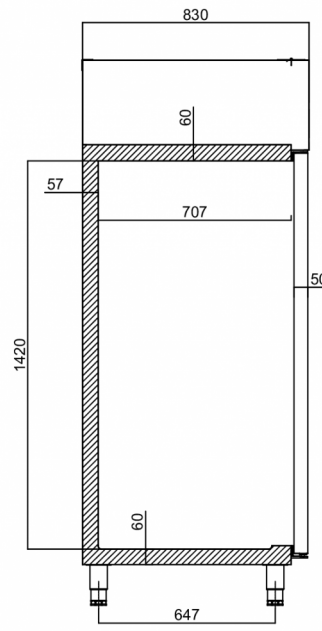

HOSHIZAKI

Advance F 140-4 L

TEKNISKA SPECIFIKATIONER

Temperaturområde	Hyllstorlek	Volym, brutto	Netto nyttovolym	Elektrisk anslutning	Max anslutningseffekt	Klimaklass	Ljudnivå	Kylbehov (vid -25°C)
-25/-12°C	2/1 GN djup	1 200 l	797 l	230V, 50Hz	700 W	5	56 dB(A)	674 W

FRAKTSPECIFIKATIONER

Bredd (packad)	Djup (packad)	Höjd (packad)	Volym (förpackad)	Bruttovikt	Bredd	Djup	Höjd	Höjd inklusive ben (minimum)	Höjd inklusive ben (max)	Nettovikt
1 435 mm	920 mm	2 090 mm	2,76 m³	199 kg	1 344 mm	830 mm	1 850 mm	1 980 mm	2 030 mm	188 kg

Ansvarsfriskrivning: Alla ansträngningar har gjorts för att säkerställa att informationen i detta specifikationsblad är korrekt vid tidpunkten för publicering. Hoshizaki Europe BV tar inget ansvar eller förpliktelser för typografiska fel eller utelämnanden eller för någon felaktig tolkning av informationen i publikationen och förbehåller sig rätten att ändra utan föregående meddelande.

A-A