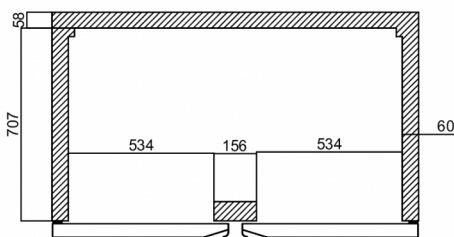

HOSHIZAKI

Advance F 140-4 L

TEKNISKA SPECIFIKATIONER

Temperaturområde	Hyllstorlek	Volym, brutto	Netto nyttovolym	Elektrisk anslutning	Max anslutningseffekt	Klimaklass	Ljudnivå	Kylbehov (vid -25°C)
-25/-12°C	2/1 GN djup	1 200 l	797 l	230V, 50Hz	700 W	5	56 dB(A)	674 W

FRAKTSPECIFIKATIONER

Bredd (packad)	Djup (packad)	Höjd (packad)	Volym (förpackad)	Bruttovikt	Bredd	Djup	Höjd	Höjd inklusive ben (minimum)	Höjd inklusive ben (max)	Nettovikt
1 435 mm	920 mm	2 090 mm	2,76 m³	199 kg	1 344 mm	830 mm	1 850 mm	1 980 mm	2 030 mm	188 kg

Ansvarsfriskrivning: Alla ansträngningar har gjorts för att säkerställa att informationen i detta specifikationsblad är korrekt vid tidpunkten för publicering. Hoshizaki Europe BV tar inget ansvar eller förpliktelser för typografiska fel eller utelämnanden eller för någon felaktig tolkning av informationen i publikationen och förbehåller sig rätten att ändra utan föregående meddelande.

B-B

Hoshizaki Belgium
Hoshizaki Danmark
Hoshizaki Deutschland
Hoshizaki France
Hoshizaki Iberia
Hoshizaki Italia
Hoshizaki Middle East

info@hoshizaki.nl
info@hoshizaki.dk
vertrieb@hoshizaki.de
info@hoshizaki.fr
info@hoshizaki.es
commerciale@hoshizaki.it
sales.ex@hoshizaki-europe.com

Hoshizaki Netherlands info@hoshizaki.nl
Hoshizaki Norge salg@hoshizaki.no
Hoshizaki Sverige order@hoshizaki.se
Hoshizaki UK uksales@hoshizaki.uk
Exportländer sales.ex@hoshizaki-europe.com
Andra länder sales.ex@hoshizaki-europe.com

www.hoshizaki.se