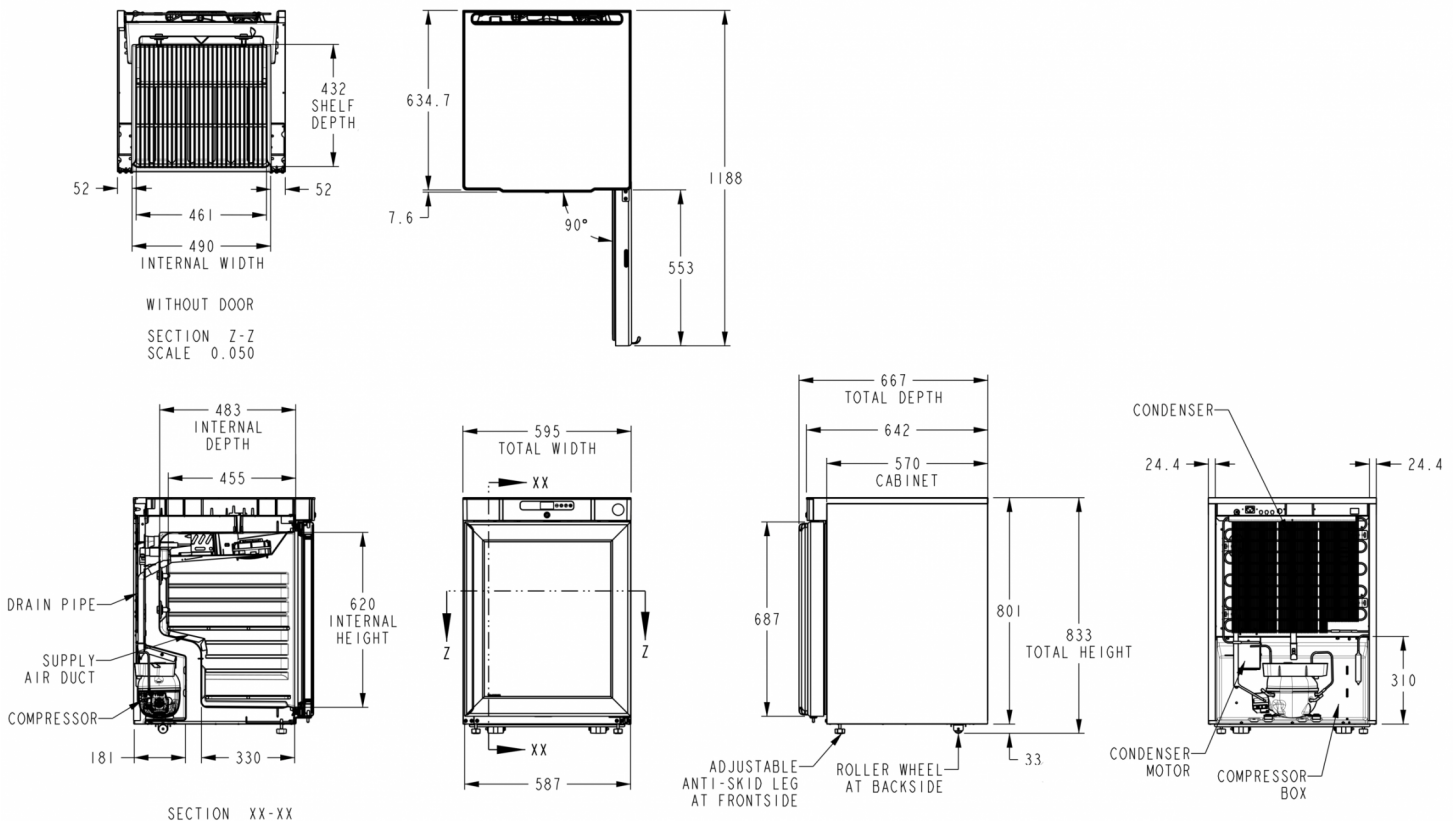

FRAKTSPECIFIKATIONER

Bredd (packad)	Djup (packad)	Höjd (packad)	Volym (förpackad)	Bruttovikt	Bredd	Djup	Höjd	Nettovikt
614 mm	720 mm	997 mm	0,441 m ³	58 kg	595 mm	667 mm	833 mm	44 kg

Ansvarsfriskrivning: Alla ansträngningar har gjorts för att säkerställa att informationen i detta specifikationsblad är korrekt vid tidpunkten för publicering. Hoshizaki Europe BV tar inget ansvar eller förpliktelser för typografiska fel eller utelämnanden eller för någon felaktig tolkning av informationen i publikationen och förbehåller sig rätten att ändra utan föregående meddelande.