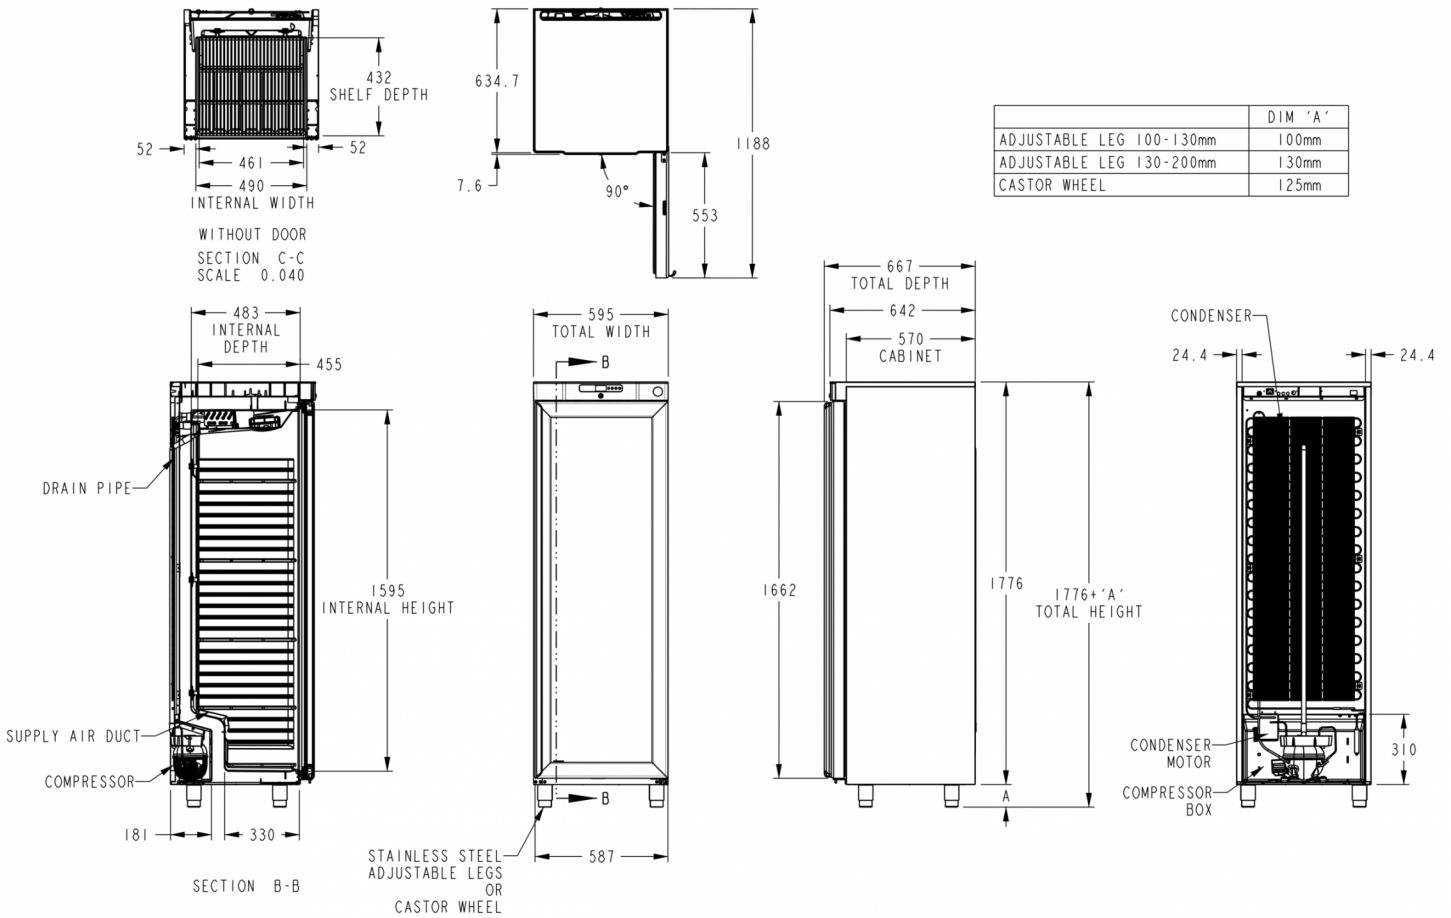

HOSHIZAKI

COMPACT KG420L L1 DR G E

TEKNISKA SPECIFIKATIONER

Temperaturområde	Hyllstorlek	Volym, brutto	Nettovolym	Elektrisk anslutning	Anslutningseffekt	Klimaklass	Ljudnivå	Kylbehov (vid -10°C)
+1/+12°C	Hylla 483,8 x 433 mm	343 l	265 l	230V, 50Hz	130 W	4	39,8 dB	122 W

FRAKTSPECIFIKATIONER

Bredd (packad)	Djup (packad)	Höjd (packad)	Volym (förpackad)	Bruttovikt	Bredd	Djup	Höjd	Höjd inklusive ben (minimum)	Höjd inklusive ben (max)	Nettovikt
614 mm	720 mm	2 037 mm	0,377 m³	99 kg	595 mm	667 mm	1 776 mm	1 876 mm	1 906 mm	89 kg

Ansvarsfriskrivning: Alla ansträngningar har gjorts för att säkerställa att informationen i detta specifikationsblad är korrekt vid tidpunkten för publicering. Hoshizaki Europe BV tar inget ansvar eller förpliktelser för typografiska fel eller utelämnanden eller för någon felaktig tolkning av informationen i publikationen och förbehåller sig rätten att ändra utan föregående meddelande.

Hoshizaki Belgium
Hoshizaki Danmark
Hoshizaki Deutschland
Hoshizaki France
Hoshizaki Iberia
Hoshizaki Italia
Hoshizaki Middle East

info@hoshizaki.nl
info@hoshizaki.dk
vertrieb@hoshizaki.de
info@hoshizaki.fr
info@hoshizaki.es
commerciale@hoshizaki.it
sales.ex@hoshizaki-europe.com

Hoshizaki Netherlands info@hoshizaki.nl
Hoshizaki Norge salg@hoshizaki.no
Hoshizaki Sverige orderSE@hoshizaki.dk
Hoshizaki UK uksales@hoshizaki.uk
Exportländer sales.ex@hoshizaki-europe.com
Andra länder sales.ex@hoshizaki-europe.com

www.hoshizaki.dk