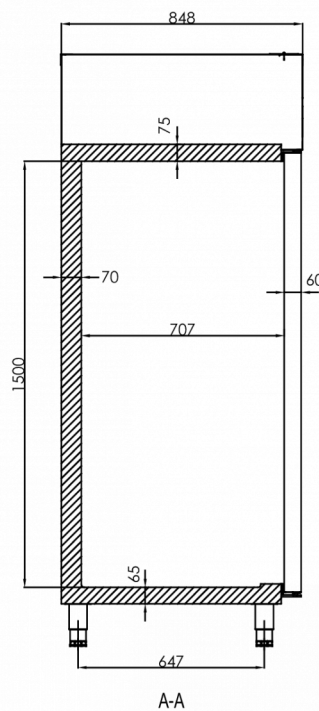

HOSHIZAKI

Premier K 60 L DR

TEKNISKA SPECIFIKATIONER

Temperaturområde	Hyllstorlek	Volym, brutto	Nettovolym	Elektrisk anslutning	Anslutningseffekt	Klimaklass	Ljudnivå	Kylbehov (vid -10°C)
+2/+12°C	Euronorm 400x600 mm | 1/1 EN	480 l	335 l	230V, 50Hz	120 W	5	46 dB(A)	206 W

FRAKTSPECIFIKATIONER

Bredd (packad)	Djup (packad)	Höjd (packad)	Volym (förpackad)	Bruttovikt	Bredd	Djup	Höjd	Höjd inklusive ben (minimum)	Höjd inklusive ben (max)	Nettovikt
670 mm	880 mm	2 150 mm	1,268 m³	120 kg	610 mm	848 mm	1 950 mm	2 080 mm	2 130 mm	110 kg

Ansvarsfriskrivning: Alla ansträngningar har gjorts för att säkerställa att informationen i detta specifikationsblad är korrekt vid tidpunkten för publicering. Hoshizaki Europe BV tar inget ansvar eller förpliktelser för typografiska fel eller utelämnanden eller för någon felaktig tolkning av informationen i publikationen och förbehåller sig rätten att ändra utan föregående meddelande.

Hoshizaki Belgium
Hoshizaki Danmark
Hoshizaki Deutschland
Hoshizaki France
Hoshizaki Iberia
Hoshizaki Italia
Hoshizaki Middle East

info@hoshizaki.nl
info@hoshizaki.dk
vertrieb@hoshizaki.de
info@hoshizaki.fr
info@hoshizaki.es
commerciale@hoshizaki.it
sales.ex@hoshizaki-europe.com

Hoshizaki Netherlands info@hoshizaki.nl
Hoshizaki Norge salg@hoshizaki.no
Hoshizaki Sverige orderSE@hoshizaki.dk
Hoshizaki UK uksales@hoshizaki.uk
Exportländer sales.ex@hoshizaki-europe.com
Andra länder sales.ex@hoshizaki-europe.com

www.hoshizaki.dk