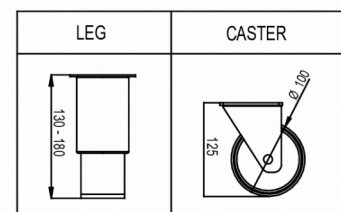

HOSHIZAKI

Premier K 60 L DR

TEKNISKA SPECIFIKATIONER

Temperaturområde	Hyllstorlek	Volym, brutto	Nettovolym	Elektrisk anslutning	Anslutningseffekt	Klimaklass	Ljudnivå	Kylbehov (vid -10°C)
+2/+12°C	Euronorm 400x600 mm | 1/1 EN	480 l	335 l	230V, 50Hz	120 W	5	46 dB(A)	206 W

FRAKTSPECIFIKATIONER

Bredd (packad)	Djup (packad)	Höjd (packad)	Volym (förpackad)	Bruttovikt	Bredd	Djup	Höjd	Höjd inklusive ben (minimum)	Höjd inklusive ben (max)	Nettovikt
670 mm	880 mm	2 150 mm	1,268 m³	120 kg	610 mm	848 mm	1 950 mm	2 080 mm	2 130 mm	110 kg

Ansvarsfriskrivning: Alla ansträngningar har gjorts för att säkerställa att informationen i detta specifikationsblad är korrekt vid tidpunkten för publicering. Hoshizaki Europe BV tar inget ansvar eller förpliktelser för typografiska fel eller utelämnanden eller för någon felaktig tolkning av informationen i publikationen och förbehåller sig rätten att ändra utan föregående meddelande.

Hoshizaki Belgium
Hoshizaki Danmark
Hoshizaki Deutschland
Hoshizaki France
Hoshizaki Iberia
Hoshizaki Italia
Hoshizaki Middle East

info@hoshizaki.nl
info@hoshizaki.dk
vertrieb@hoshizaki.de
info@hoshizaki.fr
info@hoshizaki.es
commerciale@hoshizaki.it
sales.ex@hoshizaki-europe.com

Hoshizaki Netherlands info@hoshizaki.nl
Hoshizaki Norge salg@hoshizaki.no
Hoshizaki Sverige orderSE@hoshizaki.dk
Hoshizaki UK uksales@hoshizaki.uk
Exportländer sales.ex@hoshizaki-europe.com
Andra länder sales.ex@hoshizaki-europe.com

www.hoshizaki.dk