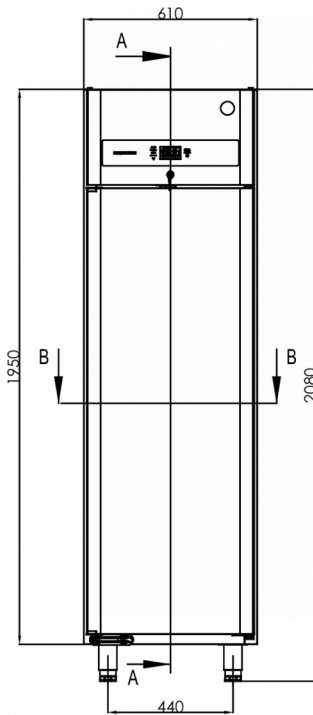

HOSHIZAKI

Premier K 60 L DR

TEKNISKA SPECIFIKATIONER

Temperaturområde	Hyllstorlek	Volym, brutto	Netto nyttovolym	Elektrisk anslutning	Max anslutningseffekt	Klimaklass	Ljudnivå	Kylbehov (vid -10°C)
+2/+12°C	Euronorm 400x600 mm | 1/1 EN	480 l	335 l	230V, 50Hz	120 W	5	46 dB(A)	206 W

FRAKTSPECIFIKATIONER

Bredd (packad)	Djup (packad)	Höjd (packad)	Volym (förpackad)	Bruttovikt	Bredd	Djup	Höjd	Höjd inklusive ben (minimum)	Höjd inklusive ben (max)	Nettovikt
670 mm	880 mm	2 150 mm	1,268 m³	120 kg	610 mm	848 mm	1 950 mm	2 080 mm	2 130 mm	110 kg

Ansvarsfriskrivning: Alla ansträngningar har gjorts för att säkerställa att informationen i detta specifikationsblad är korrekt vid tidpunkten för publicering. Hoshizaki Europe BV tar inget ansvar eller förpliktelser för typografiska fel eller utelämnanden eller för någon felaktig tolkning av informationen i publikationen och förbehåller sig rätten att ändra utan föregående meddelande.

Hoshizaki Belgium
Hoshizaki Danmark
Hoshizaki Deutschland
Hoshizaki France
Hoshizaki Iberia
Hoshizaki Italia
Hoshizaki Middle East

info@hoshizaki.nl
info@hoshizaki.dk
vertrieb@hoshizaki.de
info@hoshizaki.fr
info@hoshizaki.es
commerciale@hoshizaki.it
sales.ex@hoshizaki-europe.com

Hoshizaki Netherlands info@hoshizaki.nl
Hoshizaki Norge salg@hoshizaki.no
Hoshizaki Sverige order@hoshizaki.se
Hoshizaki UK uksales@hoshizaki.uk
Exportländer sales.ex@hoshizaki-europe.com
Andra länder sales.ex@hoshizaki-europe.com

www.hoshizaki.se