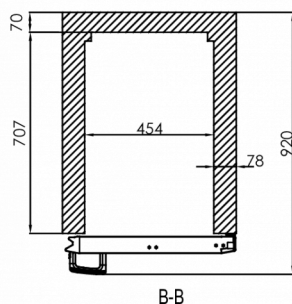

HOSHIZAKI

Premier K 60 L DR

TEKNISKA SPECIFIKATIONER

Temperaturområde	Hyllstorlek	Volym, brutto	Nettovolym	Elektrisk anslutning	Anslutningseffekt	Klimaklass	Ljudnivå	Kylbehov (vid -10°C)
+2/+12°C	Euronorm 400x600 mm | 1/1 EN	480 l	335 l	230V, 50Hz	120 W	5	46 dB(A)	206 W

FRAKTSPECIFIKATIONER

Bredd (packad)	Djup (packad)	Höjd (packad)	Volym (förpackad)	Bruttovikt	Bredd	Djup	Höjd	Höjd inklusive ben (minimum)	Höjd inklusive ben (max)	Nettovikt
670 mm	880 mm	2 150 mm	1,268 m³	120 kg	610 mm	848 mm	1 950 mm	2 080 mm	2 130 mm	110 kg

Ansvarsfriskrivning: Alla ansträngningar har gjorts för att säkerställa att informationen i detta specifikationsblad är korrekt vid tidpunkten för publicering. Hoshizaki Europe BV tar inget ansvar eller förpliktelser för typografiska fel eller utelämnanden eller för någon felaktig tolkning av informationen i publikationen och förbehåller sig rätten att ändra utan föregående meddelande.

Hoshizaki Belgium
Hoshizaki Danmark
Hoshizaki Deutschland
Hoshizaki France
Hoshizaki Iberia
Hoshizaki Italia
Hoshizaki Middle East

info@hoshizaki.nl
info@hoshizaki.dk
vertrieb@hoshizaki.de
info@hoshizaki.fr
info@hoshizaki.es
commerciale@hoshizaki.it
sales.ex@hoshizaki-europe.com

Hoshizaki Netherlands info@hoshizaki.nl
Hoshizaki Norge salg@hoshizaki.no
Hoshizaki Sverige orderSE@hoshizaki.dk
Hoshizaki UK uksales@hoshizaki.uk
Exportländer sales.ex@hoshizaki-europe.com
Andra länder sales.ex@hoshizaki-europe.com

www.hoshizaki.dk