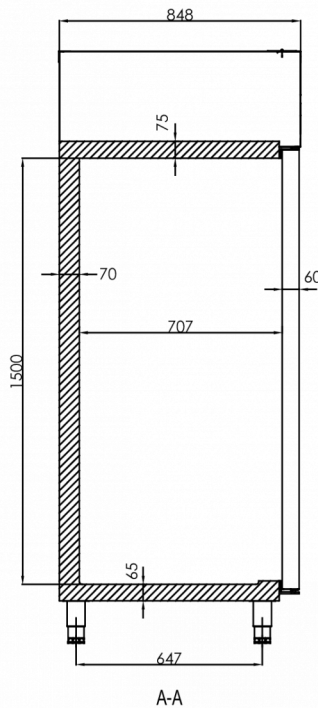

HOSHIZAKI

Premier K 60 L DR

TEKNISKA SPECIFIKATIONER

Temperaturområde	Hyllstorlek	Volym, brutto	Netto nyttovolym	Elektrisk anslutning	Max anslutningseffekt	Klimaklass	Ljudnivå	Kylbehov (vid -10°C)
+2/+12°C	Euronorm 400x600 mm | 1/1 EN	480 l	335 l	230V, 50Hz	120 W	5	46 dB(A)	206 W

FRAKTSPECIFIKATIONER

Bredd (packad)	Djup (packad)	Höjd (packad)	Volym (förpackad)	Bruttovikt	Bredd	Djup	Höjd	Höjd inklusive ben (minimum)	Höjd inklusive ben (max)	Nettovikt
670 mm	880 mm	2 150 mm	1,268 m³	120 kg	610 mm	848 mm	1 950 mm	2 080 mm	2 130 mm	110 kg

Ansvarsfriskrivning: Alla ansträngningar har gjorts för att säkerställa att informationen i detta specifikationsblad är korrekt vid tidpunkten för publicering. Hoshizaki Europe BV tar inget ansvar eller förpliktelser för typografiska fel eller utelämnanden eller för någon felaktig tolkning av informationen i publikationen och förbehåller sig rätten att ändra utan föregående meddelande.

Hoshizaki Belgium
Hoshizaki Danmark
Hoshizaki Deutschland
Hoshizaki France
Hoshizaki Iberia
Hoshizaki Italia
Hoshizaki Middle East

info@hoshizaki.nl
info@hoshizaki.dk
vertrieb@hoshizaki.de
info@hoshizaki.fr
info@hoshizaki.es
commerciale@hoshizaki.it
sales.ex@hoshizaki-europe.com

Hoshizaki Netherlands info@hoshizaki.nl
Hoshizaki Norge salg@hoshizaki.no
Hoshizaki Sverige order@hoshizaki.se
Hoshizaki UK uksales@hoshizaki.uk
Exportländer sales.ex@hoshizaki-europe.com
Andra länder sales.ex@hoshizaki-europe.com

www.hoshizaki.se