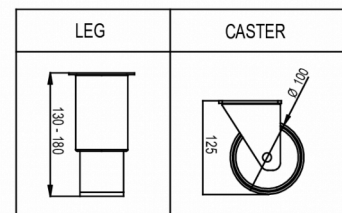

HOSHIZAKI

Premier K 60 L DR

TEKNISKA SPECIFIKATIONER

Temperaturområde	Hyllstorlek	Volym, brutto	Netto nyttovolym	Elektrisk anslutning	Max anslutningseffekt	Klimaklass	Ljudnivå	Kylbehov (vid -10°C)
+2/+12°C	Euronorm 400x600 mm | 1/1 EN	480 l	335 l	230V, 50Hz	120 W	5	46 dB(A)	206 W

FRAKTSPECIFIKATIONER

Bredd (packad)	Djup (packad)	Höjd (packad)	Volym (förpackad)	Bruttovikt	Bredd	Djup	Höjd	Höjd inklusive ben (minimum)	Höjd inklusive ben (max)	Nettovikt
670 mm	880 mm	2 150 mm	1,268 m³	120 kg	610 mm	848 mm	1 950 mm	2 080 mm	2 130 mm	110 kg

Ansvarsfriskrivning: Alla ansträngningar har gjorts för att säkerställa att informationen i detta specifikationsblad är korrekt vid tidpunkten för publicering. Hoshizaki Europe BV tar inget ansvar eller förpliktelser för typografiska fel eller utelämnanden eller för någon felaktig tolkning av informationen i publikationen och förbehåller sig rätten att ändra utan föregående meddelande.

Hoshizaki Belgium
Hoshizaki Danmark
Hoshizaki Deutschland
Hoshizaki France
Hoshizaki Iberia
Hoshizaki Italia
Hoshizaki Middle East

info@hoshizaki.nl
info@hoshizaki.dk
vertrieb@hoshizaki.de
info@hoshizaki.fr
info@hoshizaki.es
commerciale@hoshizaki.it
sales.ex@hoshizaki-europe.com

Hoshizaki Netherlands info@hoshizaki.nl
Hoshizaki Norge salg@hoshizaki.no
Hoshizaki Sverige order@hoshizaki.se
Hoshizaki UK uksales@hoshizaki.uk
Exportländer sales.ex@hoshizaki-europe.com
Andra länder sales.ex@hoshizaki-europe.com

www.hoshizaki.se