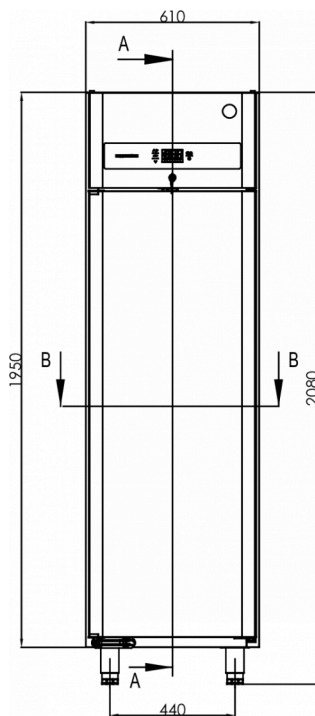

HOSHIZAKI

Premier K 60 L DR

TEKNISKA SPECIFIKATIONER

Temperaturområde	Hyllstorlek	Volym, brutto	Nettovolym	Elektrisk anslutning	Anslutningseffekt	Klimaklass	Ljudnivå	Kylbehov (vid -10°C)
+2/+12°C	Euronorm 400x600 mm | 1/1 EN	480 l	335 l	230V, 50Hz	120 W	5	46 dB(A)	206 W

FRAKTSPECIFIKATIONER

Bredd (packad)	Djup (packad)	Höjd (packad)	Volym (förpackad)	Bruttovikt	Bredd	Djup	Höjd	Höjd inklusive ben (minimum)	Höjd inklusive ben (max)	Nettovikt
670 mm	880 mm	2 150 mm	1,268 m³	120 kg	610 mm	848 mm	1 950 mm	2 080 mm	2 130 mm	110 kg

Ansvarsfriskrivning: Alla ansträngningar har gjorts för att säkerställa att informationen i detta specifikationsblad är korrekt vid tidpunkten för publicering. Hoshizaki Europe BV tar inget ansvar eller förpliktelser för typografiska fel eller utelämnanden eller för någon felaktig tolkning av informationen i publikationen och förbehåller sig rätten att ändra utan föregående meddelande.

Hoshizaki Belgium
Hoshizaki Danmark
Hoshizaki Deutschland
Hoshizaki France
Hoshizaki Iberia
Hoshizaki Italia
Hoshizaki Middle East

info@hoshizaki.nl
info@hoshizaki.dk
vertrieb@hoshizaki.de
info@hoshizaki.fr
info@hoshizaki.es
commerciale@hoshizaki.it
sales.ex@hoshizaki-europe.com

Hoshizaki Netherlands info@hoshizaki.nl
Hoshizaki Norge salg@hoshizaki.no
Hoshizaki Sverige orderSE@hoshizaki.dk
Hoshizaki UK uksales@hoshizaki.uk
Exportländer sales.ex@hoshizaki-europe.com
Andra länder sales.ex@hoshizaki-europe.com

www.hoshizaki.dk