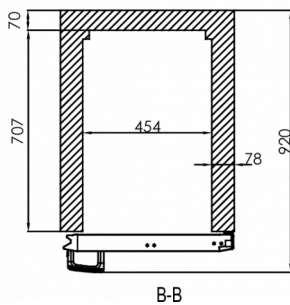

HOSHIZAKI

Premier K 60 L DR

TEKNISKA SPECIFIKATIONER

Temperaturområde	Hyllstorlek	Volym, brutto	Netto nyttovolym	Elektrisk anslutning	Max anslutningseffekt	Klimaklass	Ljudnivå	Kylbehov (vid -10°C)
+2/+12°C	Euronorm 400x600 mm | 1/1 EN	480 l	335 l	230V, 50Hz	120 W	5	46 dB(A)	206 W

FRAKTSPECIFIKATIONER

Bredd (packad)	Djup (packad)	Höjd (packad)	Volym (förpackad)	Bruttovikt	Bredd	Djup	Höjd	Höjd inklusive ben (minimum)	Höjd inklusive ben (max)	Nettovikt
670 mm	880 mm	2 150 mm	1,268 m³	120 kg	610 mm	848 mm	1 950 mm	2 080 mm	2 130 mm	110 kg

Ansvarsfriskrivning: Alla ansträngningar har gjorts för att säkerställa att informationen i detta specifikationsblad är korrekt vid tidpunkten för publicering. Hoshizaki Europe BV tar inget ansvar eller förpliktelser för typografiska fel eller utelämnanden eller för någon felaktig tolkning av informationen i publikationen och förbehåller sig rätten att ändra utan föregående meddelande.

Hoshizaki Belgium
Hoshizaki Danmark
Hoshizaki Deutschland
Hoshizaki France
Hoshizaki Iberia
Hoshizaki Italia
Hoshizaki Middle East

info@hoshizaki.nl
info@hoshizaki.dk
vertrieb@hoshizaki.de
info@hoshizaki.fr
info@hoshizaki.es
commerciale@hoshizaki.it
sales.ex@hoshizaki-europe.com

Hoshizaki Netherlands info@hoshizaki.nl
Hoshizaki Norge salg@hoshizaki.no
Hoshizaki Sverige order@hoshizaki.se
Hoshizaki UK uksales@hoshizaki.uk
Exportländer sales.ex@hoshizaki-europe.com
Andra länder sales.ex@hoshizaki-europe.com

www.hoshizaki.se