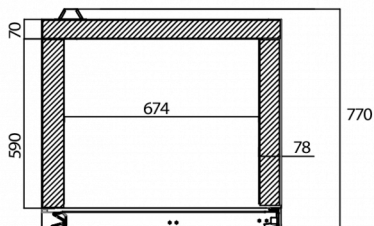

FRAKTSPECIFIKATIONER

Bredd (packad)	Djup (packad)	Höjd (packad)	Volym (förpackad)	Bruttovikt	Bredd	Djup	Höjd	Nettovikt
870 mm	795 mm	2 150 mm	1,487 m ³	145 kg	830 mm	770 mm	1 970 mm	135 kg

Ansvarsfriskrivning: Alla ansträngningar har gjorts för att säkerställa att informationen i detta specifikationsblad är korrekt vid tidpunkten för publicering. Hoshizaki Europe BV tar inget ansvar eller förpliktelser för typografiska fel eller utelämnanden eller för någon felaktig tolkning av informationen i publikationen och förbehåller sig rätten att ändra utan föregående meddelande.