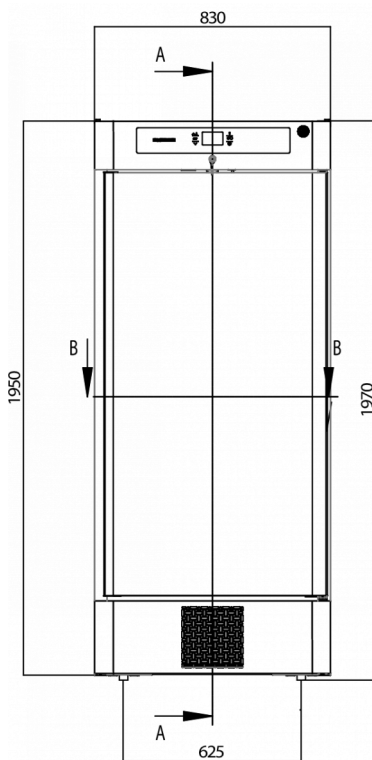

FRAKTSPECIFIKATIONER

Bredd (packad)	Djup (packad)	Höjd (packad)	Volym (förpackad)	Bruttovikt	Bredd	Djup	Höjd	Nettovikt
870 mm	795 mm	2 150 mm	1,487 m ³	145 kg	830 mm	770 mm	1 970 mm	135 kg

Ansvarsfriskrivning: Alla ansträngningar har gjorts för att säkerställa att informationen i detta specifikationsblad är korrekt vid tidpunkten för publicering. Hoshizaki Europe BV tar inget ansvar eller förpliktelser för typografiska fel eller utelämnanden eller för någon felaktig tolkning av informationen i publikationen och förbehåller sig rätten att ändra utan föregående meddelande.