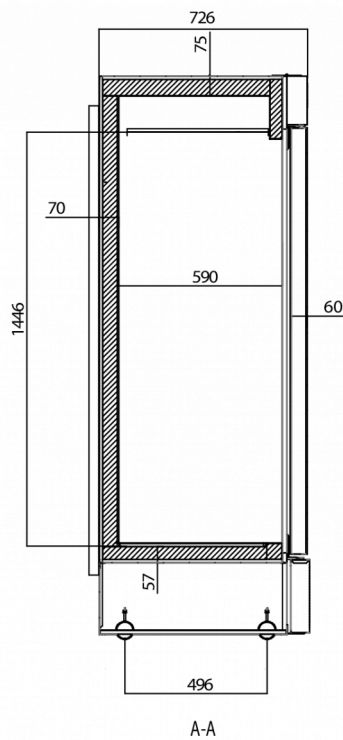

FRAKTSPECIFIKATIONER

Bredd (packad)	Djup (packad)	Höjd (packad)	Volym (förpackad)	Bruttovikt	Bredd	Djup	Höjd	Nettovikt
870 mm	795 mm	2 150 mm	1,487 m ³	145 kg	830 mm	770 mm	1 970 mm	135 kg

Ansvarsfriskrivning: Alla ansträngningar har gjorts för att säkerställa att informationen i detta specifikationsblad är korrekt vid tidpunkten för publicering. Hoshizaki Europe BV tar inget ansvar eller förpliktelser för typografiska fel eller utelämnanden eller för någon felaktig tolkning av informationen i publikationen och förbehåller sig rätten att ändra utan föregående meddelande.