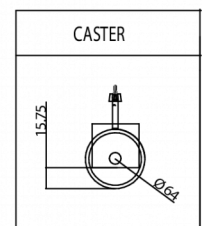

FRAKTSPECIFIKATIONER

Bredd (packad)	Djup (packad)	Höjd (packad)	Volym (förpackad)	Bruttovikt	Bredd	Djup	Höjd	Nettovikt
870 mm	795 mm	2 150 mm	1,487 m ³	145 kg	830 mm	770 mm	1 970 mm	135 kg

Ansvarsfriskrivning: Alla ansträngningar har gjorts för att säkerställa att informationen i detta specifikationsblad är korrekt vid tidpunkten för publicering. Hoshizaki Europe BV tar inget ansvar eller förpliktelser för typografiska fel eller utelämnanden eller för någon felaktig tolkning av informationen i publikationen och förbehåller sig rätten att ändra utan föregående meddelande.