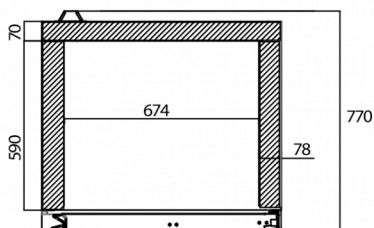

FRAKTSPECIFIKATIONER

Bredd (packad)	Djup (packad)	Höjd (packad)	Volym (förpackad)	Bruttovikt	Bredd	Djup	Höjd	Nettovikt
870 mm	795 mm	2 150 mm	1,487 m ³	145 kg	830 mm	770 mm	1 970 mm	135 kg

Ansvarsfriskrivning: Alla ansträngningar har gjorts för att säkerställa att informationen i detta specifikationsblad är korrekt vid tidpunkten för publicering. Hoshizaki Europe BV tar inget ansvar eller förpliktelser för typografiska fel eller utelämnanden eller för någon felaktig tolkning av informationen i publikationen och förbehåller sig rätten att ändra utan föregående meddelande.