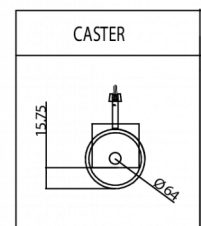

FRAKTSPECIFIKATIONER

Bredd (packad)	Djup (packad)	Höjd (packad)	Volym (förpackad)	Bruttovikt	Bredd	Djup	Höjd	Nettovikt
870 mm	795 mm	2 150 mm	1,487 m ³	145 kg	830 mm	770 mm	1 970 mm	135 kg

Ansvarsfriskrivning: Alla ansträngningar har gjorts för att säkerställa att informationen i detta specifikationsblad är korrekt vid tidpunkten för publicering. Hoshizaki Europe BV tar inget ansvar eller förpliktelser för typografiska fel eller utelämnanden eller för någon felaktig tolkning av informationen i publikationen och förbehåller sig rätten att ändra utan föregående meddelande.