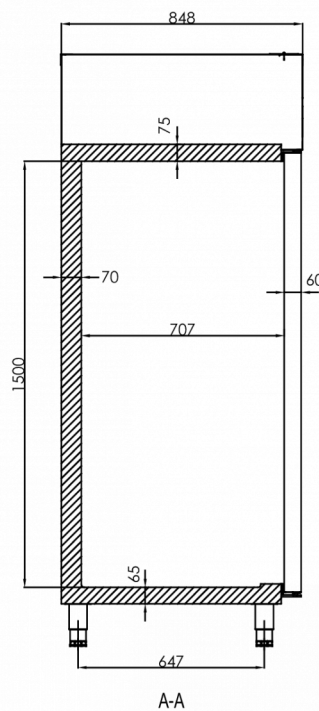

HOSHIZAKI

Premier F 60 L DR

TEKNISKA SPECIFIKATIONER

Temperaturområde	Hyllstorlek	Volym, brutto	Nettovolym	Elektrisk anslutning	Anslutningseffekt	Klimaklass	Ljudnivå	Kylbehov (vid -30°C)
-25/-5°C	Euronorm 400x600 mm | 1/1 EN	480 l	335 l	230V, 50Hz	520 W	5	50 dB(A)	376 W

FRAKTSPECIFIKATIONER

Bredd (packad)	Djup (packad)	Höjd (packad)	Volym (förpackad)	Bruttovikt	Bredd	Djup	Höjd	Höjd inklusive ben (minimum)	Höjd inklusive ben (max)	Nettovikt
670 mm	880 mm	2 150 mm	1,268 m³	120 kg	610 mm	848 mm	1 950 mm	2 080 mm	2 130 mm	110 kg

Ansvarsfriskrivning: Alla ansträngningar har gjorts för att säkerställa att informationen i detta specifikationsblad är korrekt vid tidpunkten för publicering. Hoshizaki Europe BV tar inget ansvar eller förpliktelser för typografiska fel eller utelämnanden eller för någon felaktig tolkning av informationen i publikationen och förbehåller sig rätten att ändra utan föregående meddelande.

Hoshizaki Belgium
Hoshizaki Danmark
Hoshizaki Deutschland
Hoshizaki France
Hoshizaki Iberia
Hoshizaki Italia
Hoshizaki Middle East

info@hoshizaki.nl
info@hoshizaki.dk
vertrieb@hoshizaki.de
info@hoshizaki.fr
info@hoshizaki.es
commerciale@hoshizaki.it
sales.ex@hoshizaki-europe.com

Hoshizaki Netherlands info@hoshizaki.nl
Hoshizaki Norge salg@hoshizaki.no
Hoshizaki Sverige orderSE@hoshizaki.dk
Hoshizaki UK uksales@hoshizaki.uk
Exportländer sales.ex@hoshizaki-europe.com
Andra länder sales.ex@hoshizaki-europe.com

www.hoshizaki.dk