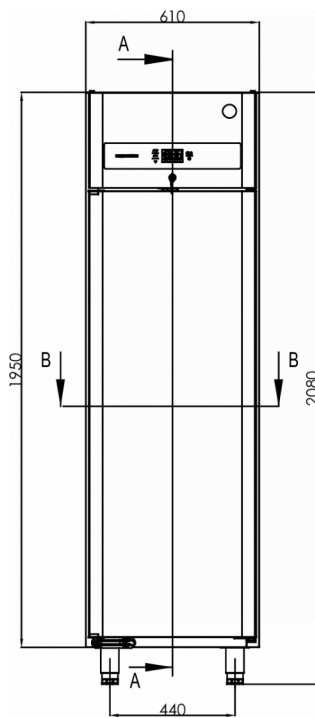

HOSHIZAKI

Premier F 60 L DR

TEKNISKA SPECIFIKATIONER

Temperaturområde	Hyllstorlek	Volym, brutto	Nettovolym	Elektrisk anslutning	Anslutningseffekt	Klimaklass	Ljudnivå	Kylbehov (vid -30°C)
-25/-5°C	Euronorm 400x600 mm | 1/1 EN	480 l	335 l	230V, 50Hz	520 W	5	50 dB(A)	376 W

FRAKTSPECIFIKATIONER

Bredd (packad)	Djup (packad)	Höjd (packad)	Volym (förpackad)	Bruttovikt	Bredd	Djup	Höjd	Höjd inklusive ben (minimum)	Höjd inklusive ben (max)	Nettovikt
670 mm	880 mm	2 150 mm	1,268 m³	120 kg	610 mm	848 mm	1 950 mm	2 080 mm	2 130 mm	110 kg

Ansvarsfriskrivning: Alla ansträngningar har gjorts för att säkerställa att informationen i detta specifikationsblad är korrekt vid tidpunkten för publicering. Hoshizaki Europe BV tar inget ansvar eller förpliktelser för typografiska fel eller utelämnanden eller för någon felaktig tolkning av informationen i publikationen och förbehåller sig rätten att ändra utan föregående meddelande.

Hoshizaki Belgium
Hoshizaki Danmark
Hoshizaki Deutschland
Hoshizaki France
Hoshizaki Iberia
Hoshizaki Italia
Hoshizaki Middle East

info@hoshizaki.nl
info@hoshizaki.dk
vertrieb@hoshizaki.de
info@hoshizaki.fr
info@hoshizaki.es
commerciale@hoshizaki.it
sales.ex@hoshizaki-europe.com

Hoshizaki Netherlands info@hoshizaki.nl
Hoshizaki Norge salg@hoshizaki.no
Hoshizaki Sverige orderSE@hoshizaki.dk
Hoshizaki UK uksales@hoshizaki.uk
Exportländer sales.ex@hoshizaki-europe.com
Andra länder sales.ex@hoshizaki-europe.com

www.hoshizaki.dk