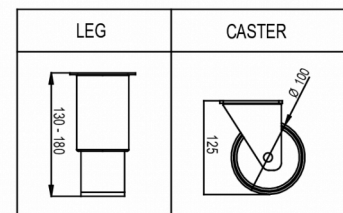

HOSHIZAKI

Premier F 60 L DR

TEKNISKA SPECIFIKATIONER

Temperaturområde	Hyllstorlek	Volym, brutto	Nettovolym	Elektrisk anslutning	Anslutningseffekt	Klimaklass	Ljudnivå	Kylbehov (vid -30°C)
-25/-5°C	Euronorm 400x600 mm | 1/1 EN	480 l	335 l	230V, 50Hz	520 W	5	50 dB(A)	376 W

FRAKTSPECIFIKATIONER

Bredd (packad)	Djup (packad)	Höjd (packad)	Volym (förpackad)	Bruttovikt	Bredd	Djup	Höjd	Höjd inklusive ben (minimum)	Höjd inklusive ben (max)	Nettovikt
670 mm	880 mm	2 150 mm	1,268 m³	120 kg	610 mm	848 mm	1 950 mm	2 080 mm	2 130 mm	110 kg

Ansvarsfriskrivning: Alla ansträngningar har gjorts för att säkerställa att informationen i detta specifikationsblad är korrekt vid tidpunkten för publicering. Hoshizaki Europe BV tar inget ansvar eller förpliktelser för typografiska fel eller utelämnanden eller för någon felaktig tolkning av informationen i publikationen och förbehåller sig rätten att ändra utan föregående meddelande.

Hoshizaki Belgium
Hoshizaki Danmark
Hoshizaki Deutschland
Hoshizaki France
Hoshizaki Iberia
Hoshizaki Italia
Hoshizaki Middle East

info@hoshizaki.nl
info@hoshizaki.dk
vertrieb@hoshizaki.de
info@hoshizaki.fr
info@hoshizaki.es
commerciale@hoshizaki.it
sales.ex@hoshizaki-europe.com

Hoshizaki Netherlands info@hoshizaki.nl
Hoshizaki Norge salg@hoshizaki.no
Hoshizaki Sverige orderSE@hoshizaki.dk
Hoshizaki UK uksales@hoshizaki.uk
Exportländer sales.ex@hoshizaki-europe.com
Andra länder sales.ex@hoshizaki-europe.com

www.hoshizaki.dk