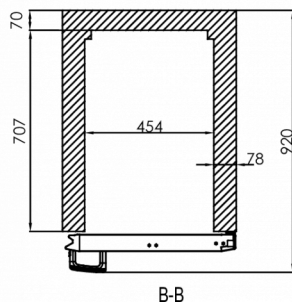

HOSHIZAKI

Premier F 60 L DR

TEKNISKA SPECIFIKATIONER

Temperaturområde	Hyllstorlek	Volym, brutto	Nettovolym	Elektrisk anslutning	Anslutningseffekt	Klimaklass	Ljudnivå	Kylbehov (vid -30°C)
-25/-5°C	Euronorm 400x600 mm | 1/1 EN	480 l	335 l	230V, 50Hz	520 W	5	50 dB(A)	376 W

FRAKTSPECIFIKATIONER

Bredd (packad)	Djup (packad)	Höjd (packad)	Volym (förpackad)	Bruttovikt	Bredd	Djup	Höjd	Höjd inklusive ben (minimum)	Höjd inklusive ben (max)	Nettovikt
670 mm	880 mm	2 150 mm	1,268 m³	120 kg	610 mm	848 mm	1 950 mm	2 080 mm	2 130 mm	110 kg

Ansvarsfriskrivning: Alla ansträngningar har gjorts för att säkerställa att informationen i detta specifikationsblad är korrekt vid tidpunkten för publicering. Hoshizaki Europe BV tar inget ansvar eller förpliktelser för typografiska fel eller utelämnanden eller för någon felaktig tolkning av informationen i publikationen och förbehåller sig rätten att ändra utan föregående meddelande.

Hoshizaki Belgium
Hoshizaki Danmark
Hoshizaki Deutschland
Hoshizaki France
Hoshizaki Iberia
Hoshizaki Italia
Hoshizaki Middle East

info@hoshizaki.nl
info@hoshizaki.dk
vertrieb@hoshizaki.de
info@hoshizaki.fr
info@hoshizaki.es
commerciale@hoshizaki.it
sales.ex@hoshizaki-europe.com

Hoshizaki Netherlands info@hoshizaki.nl
Hoshizaki Norge salg@hoshizaki.no
Hoshizaki Sverige orderSE@hoshizaki.dk
Hoshizaki UK uksales@hoshizaki.uk
Exportländer sales.ex@hoshizaki-europe.com
Andra länder sales.ex@hoshizaki-europe.com

www.hoshizaki.dk