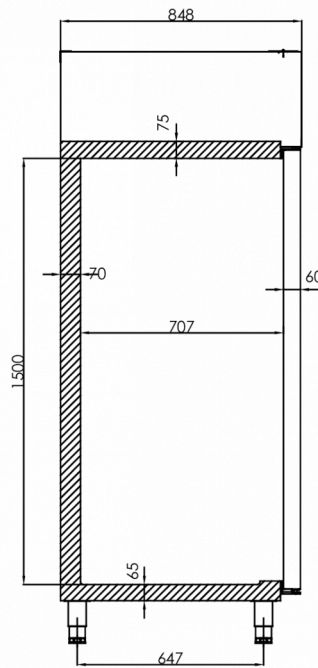

HOSHIZAKI

Premier F 70 L DR

TEKNISKA SPECIFIKATIONER

Temperaturområde	Hyllstorlek	Volym, brutto	Netto nyttovolym	Elektrisk anslutning	Max anslutningseffekt	Klimaklass	Ljudnivå	Kylbehov (vid -30°C)
-25/-5°C	2/1 GN djup	700 l	475 l	230V, 50Hz	460 W	5	52 dB(A)	376 W

FRAKTSPECIFIKATIONER

Bredd (packad)	Djup (packad)	Höjd (packad)	Volym (förpackad)	Bruttovikt	Bredd	Djup	Höjd	Höjd inklusive ben (minimum)	Höjd inklusive ben (max)	Nettovikt
750 mm	880 mm	2 150 mm	1,419 m³	135 kg	690 mm	848 mm	1 950 mm	2 080 mm	2 130 mm	125 kg

Ansvarsfriskrivning: Alla ansträngningar har gjorts för att säkerställa att informationen i detta specifikationsblad är korrekt vid tidpunkten för publicering. Hoshizaki Europe BV tar inget ansvar eller förpliktelser för typografiska fel eller utelämnanden eller för någon felaktig tolkning av informationen i publikationen och förbehåller sig rätten att ändra utan föregående meddelande.

A-A