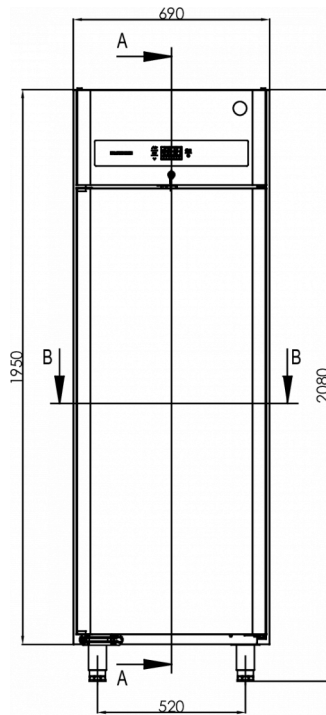

HOSHIZAKI

Premier F 70 L DR

TEKNISKA SPECIFIKATIONER

Temperaturområde	Hyllstorlek	Volym, brutto	Netto nyttovolym	Elektrisk anslutning	Max anslutningseffekt	Klimaklass	Ljudnivå	Kylbehov (vid -30°C)
-25/-5°C	2/1 GN djup	700 l	475 l	230V, 50Hz	460 W	5	52 dB(A)	376 W

FRAKTSPECIFIKATIONER

Bredd (packad)	Djup (packad)	Höjd (packad)	Volym (förpackad)	Bruttovikt	Bredd	Djup	Höjd	Höjd inklusive ben (minimum)	Höjd inklusive ben (max)	Nettovikt
750 mm	880 mm	2 150 mm	1,419 m³	135 kg	690 mm	848 mm	1 950 mm	2 080 mm	2 130 mm	125 kg

Ansvarsfriskrivning: Alla ansträngningar har gjorts för att säkerställa att informationen i detta specifikationsblad är korrekt vid tidpunkten för publicering. Hoshizaki Europe BV tar inget ansvar eller förpliktelser för typografiska fel eller utelämnanden eller för någon felaktig tolkning av informationen i publikationen och förbehåller sig rätten att ändra utan föregående meddelande.

A-A