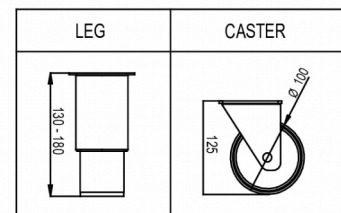

Hoshizaki Belgium
Hoshizaki Danmark
Hoshizaki Deutschland
Hoshizaki France
Hoshizaki Iberia
Hoshizaki Italia
Hoshizaki Middle East

info@hoshizaki.nl
info@hoshizaki.dk
vertrieb@hoshizaki.de
info@hoshizaki.fr
info@hoshizaki.es
commerciale@hoshizaki.it
sales.ex@hoshizaki-europe.com

Hoshizaki Netherlands info@hoshizaki.nl
Hoshizaki Norge salg@hoshizaki.no
Hoshizaki Sverige order@hoshizaki.se
Hoshizaki UK uksales@hoshizaki.uk
Exportländer sales.ex@hoshizaki-europe.com
Andra länder sales.ex@hoshizaki-europe.com

www.hoshizaki.se