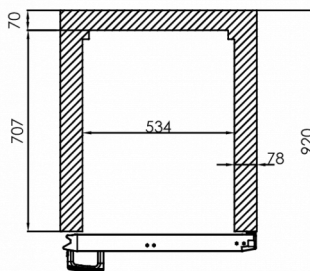

HOSHIZAKI

Premier F 70 L DR

TEKNISKA SPECIFIKATIONER

Temperaturområde	Hyllstorlek	Volym, brutto	Netto nyttovolym	Elektrisk anslutning	Max anslutningseffekt	Klimaklass	Ljudnivå	Kylbehov (vid -30°C)
-25/-5°C	2/1 GN djup	700 l	475 l	230V, 50Hz	460 W	5	52 dB(A)	376 W

FRAKTSPECIFIKATIONER

Bredd (packad)	Djup (packad)	Höjd (packad)	Volym (förpackad)	Bruttovikt	Bredd	Djup	Höjd	Höjd inklusive ben (minimum)	Höjd inklusive ben (max)	Nettovikt
750 mm	880 mm	2 150 mm	1,419 m³	135 kg	690 mm	848 mm	1 950 mm	2 080 mm	2 130 mm	125 kg

Ansvarsfriskrivning: Alla ansträngningar har gjorts för att säkerställa att informationen i detta specifikationsblad är korrekt vid tidpunkten för publicering. Hoshizaki Europe BV tar inget ansvar eller förpliktelser för typografiska fel eller utelämnanden eller för någon felaktig tolkning av informationen i publikationen och förbehåller sig rätten att ändra utan föregående meddelande.

B-B

Hoshizaki Belgium
Hoshizaki Danmark
Hoshizaki Deutschland
Hoshizaki France
Hoshizaki Iberia
Hoshizaki Italia
Hoshizaki Middle East

info@hoshizaki.nl
info@hoshizaki.dk
vertrieb@hoshizaki.de
info@hoshizaki.fr
info@hoshizaki.es
commerciale@hoshizaki.it
sales.ex@hoshizaki-europe.com

Hoshizaki Netherlands info@hoshizaki.nl
Hoshizaki Norge salg@hoshizaki.no
Hoshizaki Sverige order@hoshizaki.se
Hoshizaki UK uksales@hoshizaki.uk
Exportländer sales.ex@hoshizaki-europe.com
Andra länder sales.ex@hoshizaki-europe.com

www.hoshizaki.se