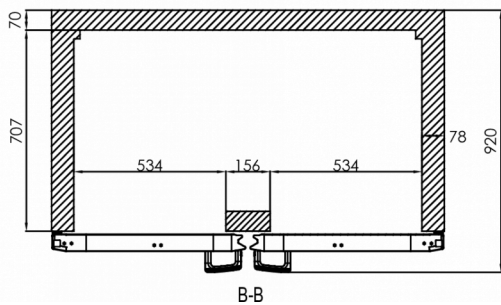

HOSHIZAKI

Premier KG 140 L

TEKNISKA SPECIFIKATIONER

Temperaturområde	Hyllstorlek	Volym, brutto	Netto nyttovolym	Elektrisk anslutning	Max anslutningseffekt	Klimaklass	Ljudnivå	Kylbehov (vid -10°C)
+2/+12°C	2/1 GN djup	1 400 l	1 085 l	230V, 50Hz	200 W	4	50 dB(A)	361 W

FRAKTSPECIFIKATIONER

Bredd (packad)	Djup (packad)	Höjd (packad)	Volym (förpackad)	Bruttovikt	Bredd	Djup	Höjd	Höjd inklusive ben (minimum)	Höjd inklusive ben (max)	Nettovikt
1 420 mm	880 mm	2 150 mm	2,687 m³	224 kg	1 380 mm	848 mm	1 950 mm	2 080 mm	2 130 mm	212 kg

Ansvarsfriskrivning: Alla ansträngningar har gjorts för att säkerställa att informationen i detta specifikationsblad är korrekt vid tidpunkten för publicering. Hoshizaki Europe BV tar inget ansvar eller förpliktelser för typografiska fel eller utelämnanden eller för någon felaktig tolkning av informationen i publikationen och förbehåller sig rätten att ändra utan föregående meddelande.

Hoshizaki Belgium info@hoshizaki.nl
Hoshizaki Danmark info@hoshizaki.dk
Hoshizaki Deutschland vertrieb@hoshizaki.de
Hoshizaki France info@hoshizaki.fr
Hoshizaki Iberia info@hoshizaki.es
Hoshizaki Italia commerciale@hoshizaki.it
Hoshizaki Middle East sales.ex@hoshizaki-europe.com

Hoshizaki Netherlands info@hoshizaki.nl
Hoshizaki Norge salg@hoshizaki.no
Hoshizaki Sverige order@hoshizaki.se
Hoshizaki UK uksales@hoshizaki.uk
Exportländer sales.ex@hoshizaki-europe.com
Andra länder sales.ex@hoshizaki-europe.com
www.hoshizaki.dk