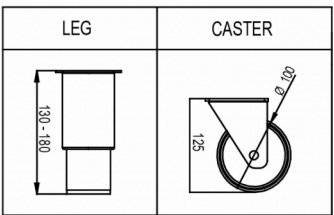

HOSHIZAKI

Premier KG 140 L

TEKNISKA SPECIFIKATIONER

Temperaturområde	Hyllstorlek	Volym, brutto	Netto nyttovolym	Elektrisk anslutning	Max anslutningseffekt	Klimaklass	Ljudnivå	Kylbehov (vid -10°C)
+2/+12°C	2/1 GN djup	1 400 l	1 085 l	230V, 50Hz	200 W	4	50 dB(A)	361 W

FRAKTSPECIFIKATIONER

Bredd (packad)	Djup (packad)	Höjd (packad)	Volym (förpackad)	Bruttovikt	Bredd	Djup	Höjd	Höjd inklusive ben (minimum)	Höjd inklusive ben (max)	Nettovikt
1 420 mm	880 mm	2 150 mm	2,687 m³	224 kg	1 380 mm	848 mm	1 950 mm	2 080 mm	2 130 mm	212 kg

Ansvarsfriskrivning: Alla ansträngningar har gjorts för att säkerställa att informationen i detta specifikationsblad är korrekt vid tidpunkten för publicering. Hoshizaki Europe BV tar inget ansvar eller förpliktelser för typografiska fel eller utelämnanden eller för någon felaktig tolkning av informationen i publikationen och förbehåller sig rätten att ändra utan föregående meddelande.

Hoshizaki Belgium info@hoshizaki.nl
Hoshizaki Danmark info@hoshizaki.dk
Hoshizaki Deutschland vertrieb@hoshizaki.de
Hoshizaki France info@hoshizaki.fr
Hoshizaki Iberia info@hoshizaki.es
Hoshizaki Italia commerciale@hoshizaki.it
Hoshizaki Middle East sales.ex@hoshizaki-europe.com

Hoshizaki Netherlands info@hoshizaki.nl
Hoshizaki Norge salg@hoshizaki.no
Hoshizaki Sverige order@hoshizaki.se
Hoshizaki UK uksales@hoshizaki.uk
Exportländer sales.ex@hoshizaki-europe.com
Andra länder sales.ex@hoshizaki-europe.com
www.hoshizaki.dk