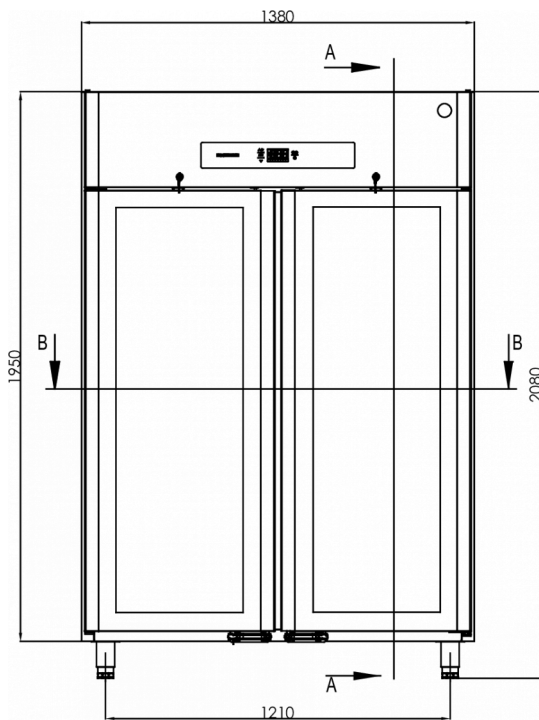

HOSHIZAKI

Premier KG 140 L

TEKNISKA SPECIFIKATIONER

Temperaturområde	Hyllstorlek	Volym, brutto	Netto nyttovolym	Elektrisk anslutning	Max anslutningseffekt	Klimaklass	Ljudnivå	Kylbehov (vid -10°C)
+2/+12°C	2/1 GN djup	1 400 l	1 085 l	230V, 50Hz	200 W	4	50 dB(A)	361 W

FRAKTSPECIFIKATIONER

Bredd (packad)	Djup (packad)	Höjd (packad)	Volym (förpackad)	Bruttovikt	Bredd	Djup	Höjd	Höjd inklusive ben (minimum)	Höjd inklusive ben (max)	Nettovikt
1 420 mm	880 mm	2 150 mm	2,687 m³	224 kg	1 380 mm	848 mm	1 950 mm	2 080 mm	2 130 mm	212 kg

Ansvarsfriskrivning: Alla ansträngningar har gjorts för att säkerställa att informationen i detta specifikationsblad är korrekt vid tidpunkten för publicering. Hoshizaki Europe BV tar inget ansvar eller förpliktelser för typografiska fel eller utelämnanden eller för någon felaktig tolkning av informationen i publikationen och förbehåller sig rätten att ändra utan föregående meddelande.

Hoshizaki Belgium info@hoshizaki.nl
Hoshizaki Danmark info@hoshizaki.dk
Hoshizaki Deutschland vertrieb@hoshizaki.de
Hoshizaki France info@hoshizaki.fr
Hoshizaki Iberia info@hoshizaki.es
Hoshizaki Italia commerciale@hoshizaki.it
Hoshizaki Middle East sales.ex@hoshizaki-europe.com

Hoshizaki Netherlands info@hoshizaki.nl
Hoshizaki Norge salg@hoshizaki.no
Hoshizaki Sverige order@hoshizaki.se
Hoshizaki UK uksales@hoshizaki.uk
Exportländer sales.ex@hoshizaki-europe.com
Andra länder sales.ex@hoshizaki-europe.com
www.hoshizaki.dk