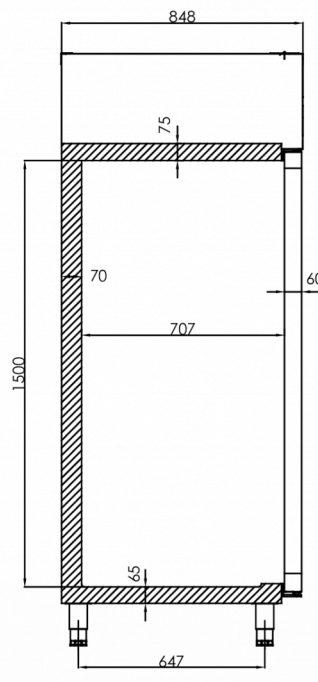

HOSHIZAKI

Premier KG 140 L

TEKNISKA SPECIFIKATIONER

Temperaturområde	Hyllstorlek	Volym, brutto	Netto nyttovolym	Elektrisk anslutning	Max anslutningseffekt	Klimaklass	Ljudnivå	Kylbehov (vid -10°C)
+2/+12°C	2/1 GN djup	1 400 l	1 085 l	230V, 50Hz	200 W	4	50 dB(A)	361 W

FRAKTSPECIFIKATIONER

Bredd (packad)	Djup (packad)	Höjd (packad)	Volym (förpackad)	Bruttovikt	Bredd	Djup	Höjd	Höjd inklusive ben (minimum)	Höjd inklusive ben (max)	Nettovikt
1 420 mm	880 mm	2 150 mm	2,687 m³	224 kg	1 380 mm	848 mm	1 950 mm	2 080 mm	2 130 mm	212 kg

Ansvarsfriskrivning: Alla ansträngningar har gjorts för att säkerställa att informationen i detta specifikationsblad är korrekt vid tidpunkten för publicering. Hoshizaki Europe BV tar inget ansvar eller förpliktelser för typografiska fel eller utelämnanden eller för någon felaktig tolkning av informationen i publikationen och förbehåller sig rätten att ändra utan föregående meddelande.

Hoshizaki Belgium info@hoshizaki.nl
Hoshizaki Danmark info@hoshizaki.dk
Hoshizaki Deutschland vertrieb@hoshizaki.de
Hoshizaki France info@hoshizaki.fr
Hoshizaki Iberia info@hoshizaki.es
Hoshizaki Italia commerciale@hoshizaki.it
Hoshizaki Middle East sales.ex@hoshizaki-europe.com

Hoshizaki Netherlands info@hoshizaki.nl
Hoshizaki Norge salg@hoshizaki.no
Hoshizaki Sverige order@hoshizaki.se
Hoshizaki UK uksales@hoshizaki.uk
Exportländer sales.ex@hoshizaki-europe.com
Andra länder sales.ex@hoshizaki-europe.com
www.hoshizaki.dk