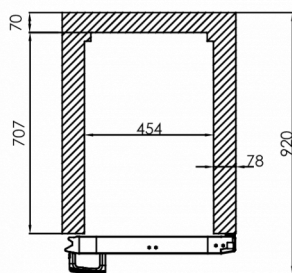

HOSHIZAKI

Premier KG 60 L DR

TEKNISKA SPECIFIKATIONER

Temperaturområde	Hyllstorlek	Volym, brutto	Nettovolym	Elektrisk anslutning	Anslutningseffekt	Klimaklass	Ljudnivå	Kylbehov (vid -10°C)
+2/+12°C	Euronorm 400x600 mm | 1/1 EN	480 l	335 l	230V, 50Hz	120 W	4	46 dB(A)	206 W

FRAKTSPECIFIKATIONER

Bredd (packad)	Djup (packad)	Höjd (packad)	Volym (förpackad)	Bruttovikt	Bredd	Djup	Höjd	Höjd inklusive ben (minimum)	Höjd inklusive ben (max)	Nettovikt
670 mm	880 mm	2 150 mm	1,268 m³	125 kg	610 mm	848 mm	1 950 mm	2 080 mm	2 130 mm	115 kg

Ansvarsfriskrivning: Alla ansträngningar har gjorts för att säkerställa att informationen i detta specifikationsblad är korrekt vid tidpunkten för publicering. Hoshizaki Europe BV tar inget ansvar eller förpliktelser för typografiska fel eller utelämnanden eller för någon felaktig tolkning av informationen i publikationen och förbehåller sig rätten att ändra utan föregående meddelande.

B-B