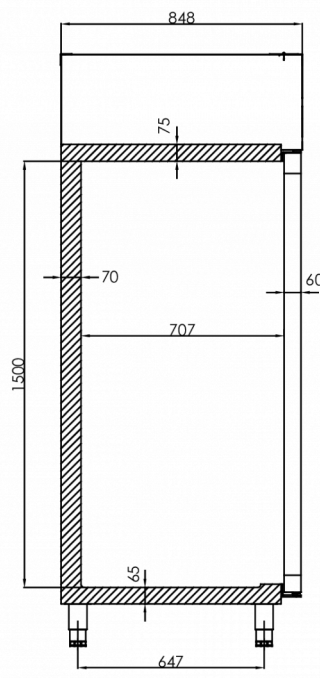

HOSHIZAKI

Premier KG 60 L DR

TEKNISKA SPECIFIKATIONER

Temperaturområde	Hyllstorlek	Volym, brutto	Nettovolym	Elektrisk anslutning	Anslutningseffekt	Klimaklass	Ljudnivå	Kylbehov (vid -10°C)
+2/+12°C	Euronorm 400x600 mm | 1/1 EN	480 l	335 l	230V, 50Hz	120 W	4	46 dB(A)	206 W

FRAKTSPECIFIKATIONER

Bredd (packad)	Djup (packad)	Höjd (packad)	Volym (förpackad)	Bruttovikt	Bredd	Djup	Höjd	Höjd inklusive ben (minimum)	Höjd inklusive ben (max)	Nettovikt
670 mm	880 mm	2 150 mm	1,268 m³	125 kg	610 mm	848 mm	1 950 mm	2 080 mm	2 130 mm	115 kg

Ansvarsfriskrivning: Alla ansträngningar har gjorts för att säkerställa att informationen i detta specifikationsblad är korrekt vid tidpunkten för publicering. Hoshizaki Europe BV tar inget ansvar eller förpliktelser för typografiska fel eller utelämnanden eller för någon felaktig tolkning av informationen i publikationen och förbehåller sig rätten att ändra utan föregående meddelande.

A-A