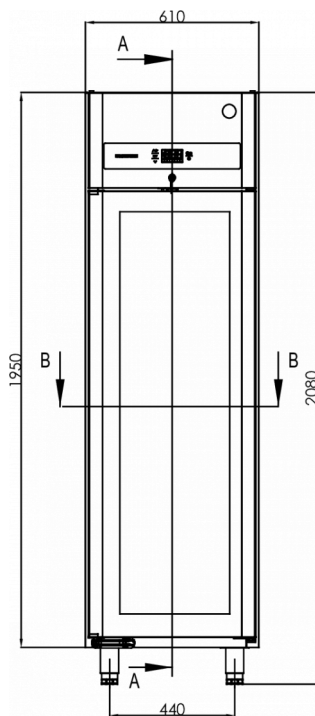

HOSHIZAKI

Premier KG 60 L DR

TEKNISKA SPECIFIKATIONER

Temperaturområde	Hyllstorlek	Volym, brutto	Nettovolym	Elektrisk anslutning	Anslutningseffekt	Klimaklass	Ljudnivå	Kylbehov (vid -10°C)
+2/+12°C	Euronorm 400x600 mm | 1/1 EN	480 l	335 l	230V, 50Hz	120 W	4	46 dB(A)	206 W

FRAKTSPECIFIKATIONER

Bredd (packad)	Djup (packad)	Höjd (packad)	Volym (förpackad)	Bruttovikt	Bredd	Djup	Höjd	Höjd inklusive ben (minimum)	Höjd inklusive ben (max)	Nettovikt
670 mm	880 mm	2 150 mm	1,268 m³	125 kg	610 mm	848 mm	1 950 mm	2 080 mm	2 130 mm	115 kg

Ansvarsfriskrivning: Alla ansträngningar har gjorts för att säkerställa att informationen i detta specifikationsblad är korrekt vid tidpunkten för publicering. Hoshizaki Europe BV tar inget ansvar eller förpliktelser för typografiska fel eller utelämnanden eller för någon felaktig tolkning av informationen i publikationen och förbehåller sig rätten att ändra utan föregående meddelande.

B-B

A-A