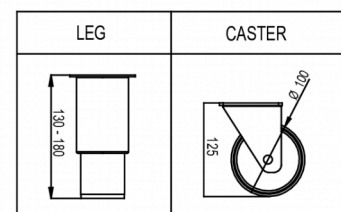

Hoshizaki Belgium
Hoshizaki Danmark
Hoshizaki Deutschland
Hoshizaki France
Hoshizaki Iberia
Hoshizaki Italia
Hoshizaki Middle East

info@hoshizaki.nl
info@hoshizaki.dk
vertrieb@hoshizaki.de
info@hoshizaki.fr
info@hoshizaki.es
commerciale@hoshizaki.it
sales.ex@hoshizaki-europe.com

Hoshizaki Netherlands info@hoshizaki.nl
Hoshizaki Norge salg@hoshizaki.no
Hoshizaki Sverige orderSE@hoshizaki.dk
Hoshizaki UK uksales@hoshizaki.uk
Exportländer sales.ex@hoshizaki-europe.com
Andra länder sales.ex@hoshizaki-europe.com

www.hoshizaki.dk