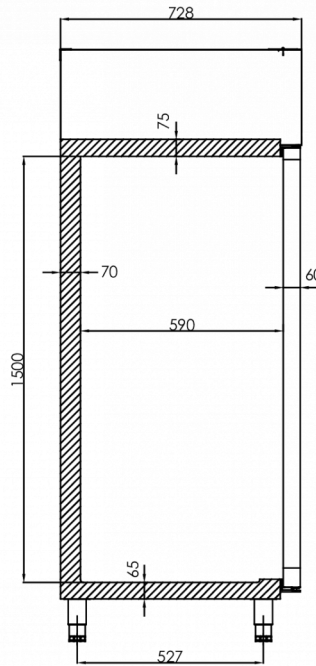

HOSHIZAKI

Premier KG W80 L DR

TEKNISKA SPECIFIKATIONER

Temperaturområde	Hyllstorlek	Volym, brutto	Netto nyttovolym	Elektrisk anslutning	Max anslutningseffekt	Klimaklass	Ljudnivå	Kylbehov (vid -10°C)
+2/+12°C	2/1 GN bred	700 l	475 l	230V, 50Hz	120 W	4	46 dB(A)	206 W

FRAKTSPECIFIKATIONER

Bredd (packad)	Djup (packad)	Höjd (packad)	Volym (förpackad)	Bruttovikt	Bredd	Djup	Höjd	Höjd inklusive ben (minimum)	Höjd inklusive ben (max)	Nettovikt
870 mm	780 mm	2 250 mm	1,527 m³	140 kg	810 mm	728 mm	1 950 mm	2 080 mm	2 130 mm	130 kg

Ansvarsfriskrivning: Alla ansträngningar har gjorts för att säkerställa att informationen i detta specifikationsblad är korrekt vid tidpunkten för publicering. Hoshizaki Europe BV tar inget ansvar eller förpliktelser för typografiska fel eller utelämnanden eller för någon felaktig tolkning av informationen i publikationen och förbehåller sig rätten att ändra utan föregående meddelande.

A-A