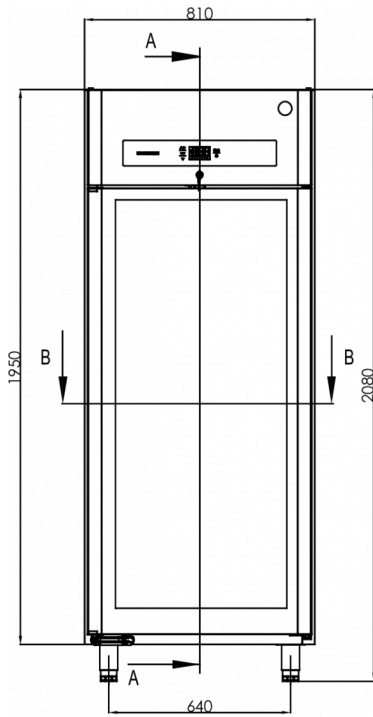

HOSHIZAKI

Premier KG W80 L DR

TEKNISKA SPECIFIKATIONER

Temperaturområde	Hyllstorlek	Volym, brutto	Netto nyttovolym	Elektrisk anslutning	Max anslutningseffekt	Klimaklass	Ljudnivå	Kylbehov (vid -10°C)
+2/+12°C	2/1 GN bred	700 l	475 l	230V, 50Hz	120 W	4	46 dB(A)	206 W

FRAKTSPECIFIKATIONER

Bredd (packad)	Djup (packad)	Höjd (packad)	Volym (förpackad)	Bruttovikt	Bredd	Djup	Höjd	Höjd inklusive ben (minimum)	Höjd inklusive ben (max)	Nettovikt
870 mm	780 mm	2 250 mm	1,527 m³	140 kg	810 mm	728 mm	1 950 mm	2 080 mm	2 130 mm	130 kg

Ansvarsfriskrivning: Alla ansträngningar har gjorts för att säkerställa att informationen i detta specifikationsblad är korrekt vid tidpunkten för publicering. Hoshizaki Europe BV tar inget ansvar eller förpliktelser för typografiska fel eller utelämnanden eller för någon felaktig tolkning av informationen i publikationen och förbehåller sig rätten att ändra utan föregående meddelande.

A-A