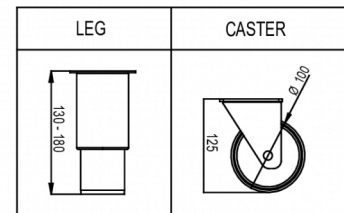

Hoshizaki Belgium
Hoshizaki Danmark
Hoshizaki Deutschland
Hoshizaki France
Hoshizaki Iberia
Hoshizaki Italia
Hoshizaki Middle East

info@hoshizaki.nl
info@hoshizaki.dk
vertrieb@hoshizaki.de
info@hoshizaki.fr
info@hoshizaki.es
commerciale@hoshizaki.it
sales.ex@hoshizaki-europe.com

Hoshizaki Netherlands info@hoshizaki.nl
Hoshizaki Norge salg@hoshizaki.no
Hoshizaki Sverige order@hoshizaki.se
Hoshizaki UK uksales@hoshizaki.uk
Exportländer sales.ex@hoshizaki-europe.com
Andra länder sales.ex@hoshizaki-europe.com

www.hoshizaki.se