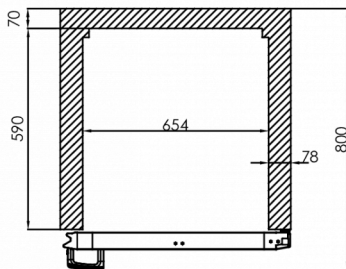

HOSHIZAKI

Premier KG W80 L DR

TEKNISKA SPECIFIKATIONER

Temperaturområde	Hyllstorlek	Volym, brutto	Netto nyttovolym	Elektrisk anslutning	Max anslutningseffekt	Klimaklass	Ljudnivå	Kylbehov (vid -10°C)
+2/+12°C	2/1 GN bred	700 l	475 l	230V, 50Hz	120 W	4	46 dB(A)	206 W

FRAKTSPECIFIKATIONER

Bredd (packad)	Djup (packad)	Höjd (packad)	Volym (förpackad)	Bruttovikt	Bredd	Djup	Höjd	Höjd inklusive ben (minimum)	Höjd inklusive ben (max)	Nettovikt
870 mm	780 mm	2 250 mm	1,527 m³	140 kg	810 mm	728 mm	1 950 mm	2 080 mm	2 130 mm	130 kg

Ansvarsfriskrivning: Alla ansträngningar har gjorts för att säkerställa att informationen i detta specifikationsblad är korrekt vid tidpunkten för publicering. Hoshizaki Europe BV tar inget ansvar eller förpliktelser för typografiska fel eller utelämnanden eller för någon felaktig tolkning av informationen i publikationen och förbehåller sig rätten att ändra utan föregående meddelande.

B-B

Hoshizaki Belgium
Hoshizaki Danmark
Hoshizaki Deutschland
Hoshizaki France
Hoshizaki Iberia
Hoshizaki Italia
Hoshizaki Middle East

info@hoshizaki.nl
info@hoshizaki.dk
vertrieb@hoshizaki.de
info@hoshizaki.fr
info@hoshizaki.es
commerciale@hoshizaki.it
sales.ex@hoshizaki-europe.com

Hoshizaki Netherlands info@hoshizaki.nl
Hoshizaki Norge salg@hoshizaki.no
Hoshizaki Sverige order@hoshizaki.se
Hoshizaki UK uksales@hoshizaki.uk
Exportländer sales.ex@hoshizaki-europe.com
Andra länder sales.ex@hoshizaki-europe.com

www.hoshizaki.se