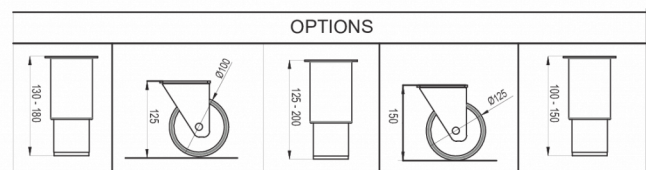

HOSHIZAKI

Premier K 2 SL DL DR L E

TEKNISKA SPECIFIKATIONER

Temperaturområde	Hyllstorlek	Volym, brutto	Klimaklass
+2/+12°C	1/1 djup	301 l	5

Elektrisk anslutning	Max anslutningseffekt	Kylbehov (vid -10°C)
230V, 50Hz	280 W	633 W

FRAKTSPECIFIKATIONER

Bredd (packad)	Djup (packad)	Höjd (packad)	Volym (förpackad)	Bruttovikt	Bredd	Djup	Höjd	Höjd inklusive ben (minimum)	Höjd inklusive ben (max)	Nettovikt
1 340 mm	730 mm	1 220 mm	1,193 m³	112 kg	1 314 mm	700 mm	848 mm	978 mm	1 028 mm	100 kg

Ansvarsfriskrivning: Alla ansträngningar har gjorts för att säkerställa att informationen i detta specifikationsblad är korrekt vid tidpunkten för publicering. Hoshizaki Europe BV tar inget ansvar eller förpliktelser för typografiska fel eller utelämnanden eller för någon felaktig tolkning av informationen i publikationen och förbehåller sig rätten att ändra utan föregående meddelande.

Hoshizaki Belgium
Hoshizaki Danmark
Hoshizaki Deutschland
Hoshizaki France
Hoshizaki Iberia
Hoshizaki Italia
Hoshizaki Middle East

info@hoshizaki.nl
info@hoshizaki.dk
vertrieb@hoshizaki.de
info@hoshizaki.fr
info@hoshizaki.es
commerciale@hoshizaki.it
sales.ex@hoshizaki-europe.com

Hoshizaki Netherlands info@hoshizaki.nl
Hoshizaki Norge salg@hoshizaki.no
Hoshizaki Sverige order@hoshizaki.se
Hoshizaki UK uksales@hoshizaki.uk
Exportländer sales.ex@hoshizaki-europe.com
Andra länder sales.ex@hoshizaki-europe.com

www.hoshizaki.se