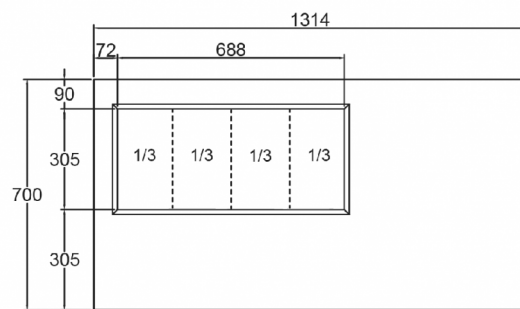

HOSHIZAKI

Premier K 2 SL DL DR L E

TEKNISKA SPECIFIKATIONER

Temperaturområde	Hyllstorlek	Volym, brutto	Klimaklass
+2/+12°C	1/1 djup	301 l	5

Elektrisk anslutning	Max anslutningseffekt	Kylbehov (vid -10°C)
230V, 50Hz	280 W	633 W

FRAKTSPECIFIKATIONER

Bredd (packad)	Djup (packad)	Höjd (packad)	Volym (förpackad)	Bruttovikt	Bredd	Djup	Höjd	Höjd inklusive ben (minimum)	Höjd inklusive ben (max)	Nettovikt
1 340 mm	730 mm	1 220 mm	1,193 m³	112 kg	1 314 mm	700 mm	848 mm	978 mm	1 028 mm	100 kg

Ansvarsfriskrivning: Alla ansträngningar har gjorts för att säkerställa att informationen i detta specifikationsblad är korrekt vid tidpunkten för publicering. Hoshizaki Europe BV tar inget ansvar eller förpliktelser för typografiska fel eller utelämnanden eller för någon felaktig tolkning av informationen i publikationen och förbehåller sig rätten att ändra utan föregående meddelande.

Hoshizaki Belgium
Hoshizaki Danmark
Hoshizaki Deutschland
Hoshizaki France
Hoshizaki Iberia
Hoshizaki Italia
Hoshizaki Middle East

info@hoshizaki.nl
info@hoshizaki.dk
vertrieb@hoshizaki.de
info@hoshizaki.fr
info@hoshizaki.es
commerciale@hoshizaki.it
sales.ex@hoshizaki-europe.com

Hoshizaki Netherlands info@hoshizaki.nl
Hoshizaki Norge salg@hoshizaki.no
Hoshizaki Sverige order@hoshizaki.se
Hoshizaki UK uksales@hoshizaki.uk
Exportländer sales.ex@hoshizaki-europe.com
Andra länder sales.ex@hoshizaki-europe.com

www.hoshizaki.se