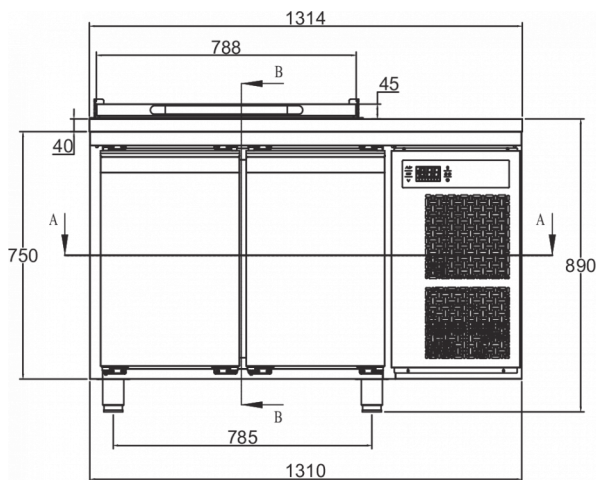

HOSHIZAKI

Premier K 2 SL DL DR L E

TEKNISKA SPECIFIKATIONER

Temperaturområde	Hyllstorlek	Volym, brutto	Klimaklass
+2/+12°C	1/1 djup	301 l	5

Elektrisk anslutning	Max anslutningseffekt	Kylbehov (vid -10°C)
230V, 50Hz	280 W	633 W

FRAKTSPECIFIKATIONER

Bredd (packad)	Djup (packad)	Höjd (packad)	Volym (förpackad)	Bruttovikt	Bredd	Djup	Höjd	Höjd inklusive ben (minimum)	Höjd inklusive ben (max)	Nettovikt
1 340 mm	730 mm	1 220 mm	1,193 m³	112 kg	1 314 mm	700 mm	848 mm	978 mm	1 028 mm	100 kg

Ansvarsfriskrivning: Alla ansträngningar har gjorts för att säkerställa att informationen i detta specifikationsblad är korrekt vid tidpunkten för publicering. Hoshizaki Europe BV tar inget ansvar eller förpliktelser för typografiska fel eller utelämnanden eller för någon felaktig tolkning av informationen i publikationen och förbehåller sig rätten att ändra utan föregående meddelande.

Hoshizaki Belgium
Hoshizaki Danmark
Hoshizaki Deutschland
Hoshizaki France
Hoshizaki Iberia
Hoshizaki Italia
Hoshizaki Middle East

info@hoshizaki.nl
info@hoshizaki.dk
vertrieb@hoshizaki.de
info@hoshizaki.fr
info@hoshizaki.es
commerciale@hoshizaki.it
sales.ex@hoshizaki-europe.com

Hoshizaki Netherlands info@hoshizaki.nl
Hoshizaki Norge salg@hoshizaki.no
Hoshizaki Sverige order@hoshizaki.se
Hoshizaki UK uksales@hoshizaki.uk
Exportländer sales.ex@hoshizaki-europe.com
Andra länder sales.ex@hoshizaki-europe.com

www.hoshizaki.se