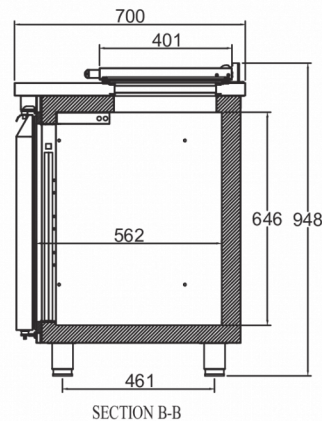

HOSHIZAKI

Premier K 2 SL DL DR L E

TEKNISKA SPECIFIKATIONER

Temperaturområde	Hyllstorlek	Volym, brutto	Klimaklass
+2/+12°C	1/1 djup	301 l	5

Elektrisk anslutning	Max anslutningseffekt	Kylbehov (vid -10°C)
230V, 50Hz	280 W	633 W

FRAKTSPECIFIKATIONER

Bredd (packad)	Djup (packad)	Höjd (packad)	Volym (förpackad)	Bruttovikt	Bredd	Djup	Höjd	Höjd inklusive ben (minimum)	Höjd inklusive ben (max)	Nettovikt
1 340 mm	730 mm	1 220 mm	1,193 m³	112 kg	1 314 mm	700 mm	848 mm	978 mm	1 028 mm	100 kg

Ansvarsfriskrivning: Alla ansträngningar har gjorts för att säkerställa att informationen i detta specifikationsblad är korrekt vid tidpunkten för publicering. Hoshizaki Europe BV tar inget ansvar eller förpliktelser för typografiska fel eller utelämnanden eller för någon felaktig tolkning av informationen i publikationen och förbehåller sig rätten att ändra utan föregående meddelande.

Hoshizaki Belgium
Hoshizaki Danmark
Hoshizaki Deutschland
Hoshizaki France
Hoshizaki Iberia
Hoshizaki Italia
Hoshizaki Middle East

info@hoshizaki.nl
info@hoshizaki.dk
vertrieb@hoshizaki.de
info@hoshizaki.fr
info@hoshizaki.es
commerciale@hoshizaki.it
sales.ex@hoshizaki-europe.com

Hoshizaki Netherlands info@hoshizaki.nl
Hoshizaki Norge salg@hoshizaki.no
Hoshizaki Sverige order@hoshizaki.se
Hoshizaki UK uksales@hoshizaki.uk
Exportländer sales.ex@hoshizaki-europe.com
Andra länder sales.ex@hoshizaki-europe.com

www.hoshizaki.se