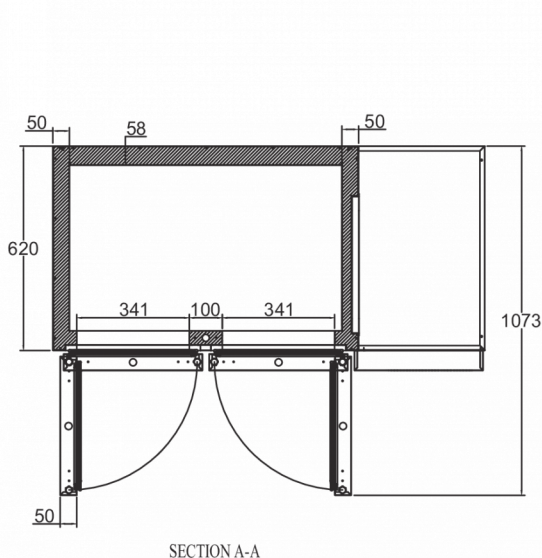

HOSHIZAKI

Premier K 2 SL DL DR L E

TEKNISKA SPECIFIKATIONER

Temperaturområde	Hyllstorlek	Volym, brutto	Klimaklass
+2/+12°C	1/1 djup	301 l	5

Elektrisk anslutning	Max anslutningseffekt	Kylbehov (vid -10°C)
230V, 50Hz	280 W	633 W

FRAKTSPECIFIKATIONER

Bredd (packad)	Djup (packad)	Höjd (packad)	Volym (förpackad)	Bruttovikt	Bredd	Djup	Höjd	Höjd inklusive ben (minimum)	Höjd inklusive ben (max)	Nettovikt
1 340 mm	730 mm	1 220 mm	1,193 m³	112 kg	1 314 mm	700 mm	848 mm	978 mm	1 028 mm	100 kg

Ansvarsfriskrivning: Alla ansträngningar har gjorts för att säkerställa att informationen i detta specifikationsblad är korrekt vid tidpunkten för publicering. Hoshizaki Europe BV tar inget ansvar eller förpliktelser för typografiska fel eller utelämnanden eller för någon felaktig tolkning av informationen i publikationen och förbehåller sig rätten att ändra utan föregående meddelande.

Hoshizaki Belgium
Hoshizaki Danmark
Hoshizaki Deutschland
Hoshizaki France
Hoshizaki Iberia
Hoshizaki Italia
Hoshizaki Middle East

info@hoshizaki.nl
info@hoshizaki.dk
vertrieb@hoshizaki.de
info@hoshizaki.fr
info@hoshizaki.es
commerciale@hoshizaki.it
sales.ex@hoshizaki-europe.com

Hoshizaki Netherlands info@hoshizaki.nl
Hoshizaki Norge salg@hoshizaki.no
Hoshizaki Sverige order@hoshizaki.se
Hoshizaki UK uksales@hoshizaki.uk
Exportländer sales.ex@hoshizaki-europe.com
Andra länder sales.ex@hoshizaki-europe.com

www.hoshizaki.se