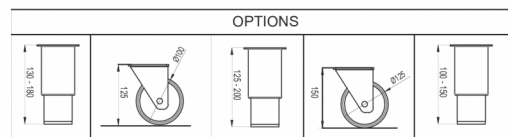

HOSHIZAKI

Premier K 2 PT DL DR L E

TEKNISKA SPECIFIKATIONER

Temperaturområde	Hyllstorlek	Volym, brutto	Klimaklass
+2/+12°C	1/1 djup	301 l	5

Elektrisk anslutning	Max anslutningseffekt	Kylbehov (vid -10°C)
230V, 50Hz	280 W	633 W

FRAKTSPECIFIKATIONER

Bredd (packad)	Djup (packad)	Höjd (packad)	Volym (förpackad)	Bruttovikt	Bredd	Djup	Höjd	Höjd inklusive ben (minimum)	Höjd inklusive ben (max)	Nettovikt
1 340 mm	830 mm	1 375 mm	1,529 m³	162 kg	1 314 mm	800 mm	1 060 mm	1 190 mm	1 240 mm	150 kg

Ansvarsfriskrivning: Alla ansträngningar har gjorts för att säkerställa att informationen i detta specifikationsblad är korrekt vid tidpunkten för publicering. Hoshizaki Europe BV tar inget ansvar eller förpliktelser för typografiska fel eller utelämnanden eller för någon felaktig tolkning av informationen i publikationen och förbehåller sig rätten att ändra utan föregående meddelande.

Hoshizaki Belgium
Hoshizaki Danmark
Hoshizaki Deutschland
Hoshizaki France
Hoshizaki Iberia
Hoshizaki Italia
Hoshizaki Middle East

info@hoshizaki.nl
info@hoshizaki.dk
vertrieb@hoshizaki.de
info@hoshizaki.fr
info@hoshizaki.es
commerciale@hoshizaki.it
sales.ex@hoshizaki-europe.com

Hoshizaki Netherlands info@hoshizaki.nl
Hoshizaki Norge salg@hoshizaki.no
Hoshizaki Sverige order@hoshizaki.se
Hoshizaki UK uksales@hoshizaki.uk
Exportländer sales.ex@hoshizaki-europe.com
Andra länder sales.ex@hoshizaki-europe.com

www.hoshizaki.se