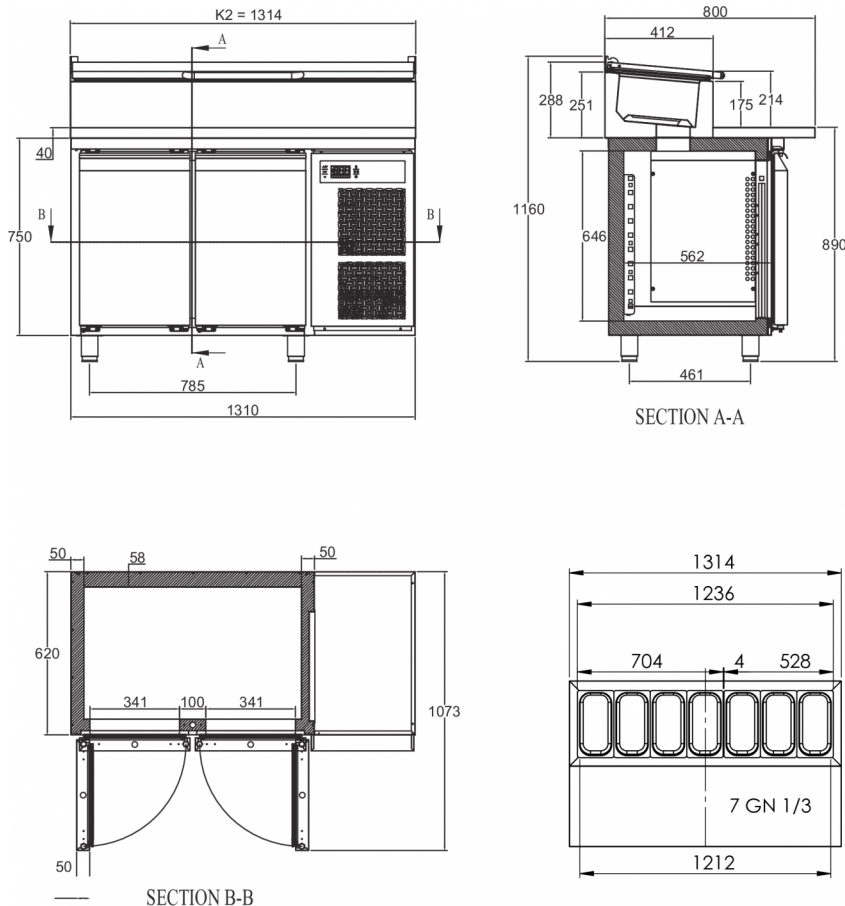

HOSHIZAKI

Premier K 2 PT DL DR L E

TEKNISKA SPECIFIKATIONER

Temperaturområde	Hyllstorlek	Volym, brutto	Klimaklass
+2/+12°C	1/1 djup	301 l	5

Elektrisk anslutning	Max anslutningseffekt	Kylbehov (vid -10°C)
230V, 50Hz	280 W	633 W

FRAKTSPECIFIKATIONER

Bredd (packad)	Djup (packad)	Höjd (packad)	Volym (förpackad)	Bruttovikt	Bredd	Djup	Höjd	Höjd inklusive ben (minimum)	Höjd inklusive ben (max)	Nettovikt
1 340 mm	830 mm	1 375 mm	1,529 m³	162 kg	1 314 mm	800 mm	1 060 mm	1 190 mm	1 240 mm	150 kg

Ansvarsfriskrivning: Alla ansträngningar har gjorts för att säkerställa att informationen i detta specifikationsblad är korrekt vid tidpunkten för publicering. Hoshizaki Europe BV tar inget ansvar eller förpliktelser för typografiska fel eller utelämnanden eller för någon felaktig tolkning av informationen i publikationen och förbehåller sig rätten att ändra utan föregående meddelande.

Hoshizaki Belgium
Hoshizaki Danmark
Hoshizaki Deutschland
Hoshizaki France
Hoshizaki Iberia
Hoshizaki Italia
Hoshizaki Middle East

info@hoshizaki.nl
info@hoshizaki.dk
vertrieb@hoshizaki.de
info@hoshizaki.fr
info@hoshizaki.es
commerciale@hoshizaki.it
sales.ex@hoshizaki-europe.com

Hoshizaki Netherlands info@hoshizaki.nl
Hoshizaki Norge salg@hoshizaki.no
Hoshizaki Sverige order@hoshizaki.se
Hoshizaki UK uksales@hoshizaki.uk
Exportländer sales.ex@hoshizaki-europe.com
Andra länder sales.ex@hoshizaki-europe.com

www.hoshizaki.se