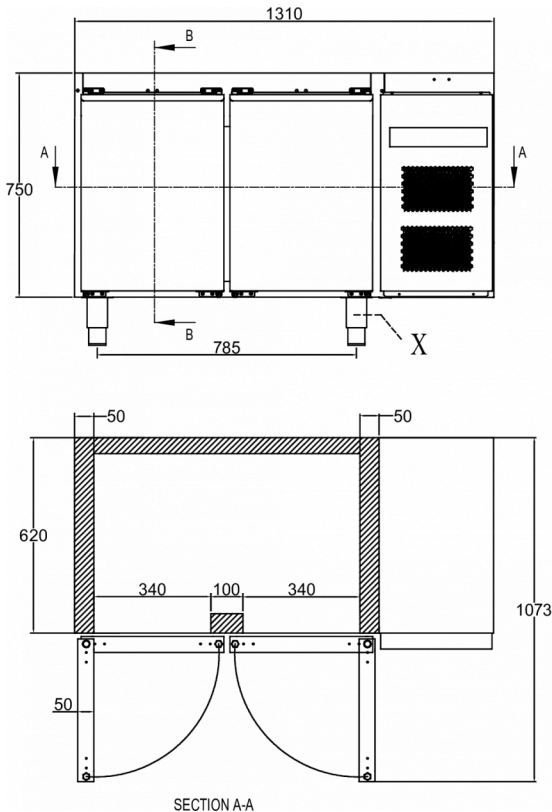

HOSHIZAKI

Premier F 2 B DL DR L E

TEKNISKA SPECIFIKATIONER

Temperaturområde	Hyllstorlek	Volym, brutto	Netto nyttovolym	Klimaklass	Ljudnivå
-25/-5°C	1/1 djup	301 l	192 l	5	45 dB(A)

Elektrisk anslutning	Max anslutningseffekt	Kylbehov (vid -30°C)
230V, 50Hz	425 W	376 W

FRAKTSPECIFIKATIONER

Bredd (packad)	Djup (packad)	Höjd (packad)	Volym (förpackad)	Bruttovikt	Bredd	Djup	Höjd	Höjd inklusive ben (minimum)	Höjd inklusive ben (max)	Nettovikt
1 340 mm	710 mm	1 079 mm	1,05 m³	92 kg	1 310 mm	680 mm	750 mm	880 mm	930 mm	80 kg

Ansvarsfriskrivning: Alla ansträngningar har gjorts för att säkerställa att informationen i detta specifikationsblad är korrekt vid tidpunkten för publicering. Hoshizaki Europe BV tar inget ansvar eller förpliktelser för typografiska fel eller utelämnanden eller för någon felaktig tolkning av informationen i publikationen och förbehåller sig rätten att ändra utan föregående meddelande.

Hoshizaki Belgium
Hoshizaki Danmark
Hoshizaki Deutschland
Hoshizaki France
Hoshizaki Iberia
Hoshizaki Italia
Hoshizaki Middle East

info@hoshizaki.nl
info@hoshizaki.dk
vertrieb@hoshizaki.de
info@hoshizaki.fr
info@hoshizaki.es
commerciale@hoshizaki.it
sales.ex@hoshizaki-europe.com

Hoshizaki Netherlands info@hoshizaki.nl
Hoshizaki Norge salg@hoshizaki.no
Hoshizaki Sverige order@hoshizaki.se
Hoshizaki UK uksales@hoshizaki.uk
Exportländer sales.ex@hoshizaki-europe.com
Andra länder sales.ex@hoshizaki-europe.com

www.hoshizaki.se