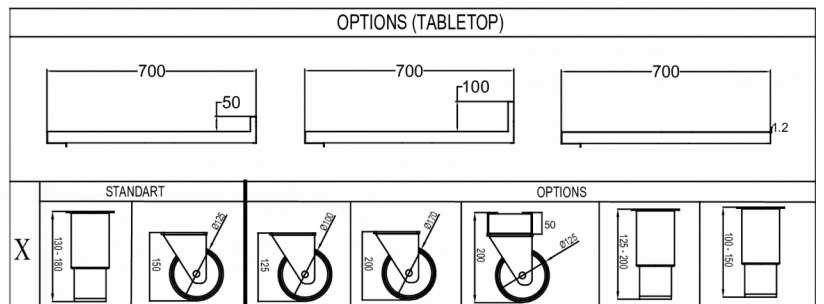

HOSHIZAKI

Premier F 2 B DL DR L E

TEKNISKA SPECIFIKATIONER

Temperaturområde	Hyllstorlek	Volym, brutto	Netto nyttovolym	Klimaklass	Ljudnivå
-25/-5°C	1/1 djup	301 l	192 l	5	45 dB(A)

Elektrisk anslutning	Max anslutningseffekt	Kylbehov (vid -30°C)
230V, 50Hz	425 W	376 W

FRAKTSPECIFIKATIONER

Bredd (packad)	Djup (packad)	Höjd (packad)	Volym (förpackad)	Bruttovikt	Bredd	Djup	Höjd	Höjd inklusive ben (minimum)	Höjd inklusive ben (max)	Nettovikt
1 340 mm	710 mm	1 079 mm	1,05 m³	92 kg	1 310 mm	680 mm	750 mm	880 mm	930 mm	80 kg

Ansvarsfriskrivning: Alla ansträngningar har gjorts för att säkerställa att informationen i detta specifikationsblad är korrekt vid tidpunkten för publicering. Hoshizaki Europe BV tar inget ansvar eller förpliktelser för typografiska fel eller utelämnanden eller för någon felaktig tolkning av informationen i publikationen och förbehåller sig rätten att ändra utan föregående meddelande.

Hoshizaki Belgium
Hoshizaki Danmark
Hoshizaki Deutschland
Hoshizaki France
Hoshizaki Iberia
Hoshizaki Italia
Hoshizaki Middle East

info@hoshizaki.nl
info@hoshizaki.dk
vertrieb@hoshizaki.de
info@hoshizaki.fr
info@hoshizaki.es
commerciale@hoshizaki.it
sales.ex@hoshizaki-europe.com

Hoshizaki Netherlands info@hoshizaki.nl
Hoshizaki Norge salg@hoshizaki.no
Hoshizaki Sverige order@hoshizaki.se
Hoshizaki UK uksales@hoshizaki.uk
Exportländer sales.ex@hoshizaki-europe.com
Andra länder sales.ex@hoshizaki-europe.com

www.hoshizaki.se