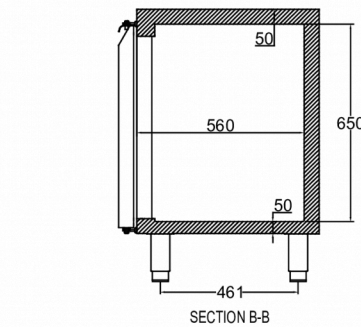

HOSHIZAKI

Premier F 2 B DL DR L E

TEKNISKA SPECIFIKATIONER

Temperaturområde	Hyllstorlek	Volym, brutto	Netto nyttovolym	Klimaklass	Ljudnivå
-25/-5°C	1/1 djup	301 l	192 l	5	45 dB(A)

Elektrisk anslutning	Max anslutningseffekt	Kylbehov (vid -30°C)
230V, 50Hz	425 W	376 W

FRAKTSPECIFIKATIONER

Bredd (packad)	Djup (packad)	Höjd (packad)	Volym (förpackad)	Bruttovikt	Bredd	Djup	Höjd	Höjd inklusive ben (minimum)	Höjd inklusive ben (max)	Nettovikt
1 340 mm	710 mm	1 079 mm	1,05 m³	92 kg	1 310 mm	680 mm	750 mm	880 mm	930 mm	80 kg

Ansvarsfriskrivning: Alla ansträngningar har gjorts för att säkerställa att informationen i detta specifikationsblad är korrekt vid tidpunkten för publicering. Hoshizaki Europe BV tar inget ansvar eller förpliktelser för typografiska fel eller utelämnanden eller för någon felaktig tolkning av informationen i publikationen och förbehåller sig rätten att ändra utan föregående meddelande.

Hoshizaki Belgium
Hoshizaki Danmark
Hoshizaki Deutschland
Hoshizaki France
Hoshizaki Iberia
Hoshizaki Italia
Hoshizaki Middle East

info@hoshizaki.nl
info@hoshizaki.dk
vertrieb@hoshizaki.de
info@hoshizaki.fr
info@hoshizaki.es
commerciale@hoshizaki.it
sales.ex@hoshizaki-europe.com

Hoshizaki Netherlands info@hoshizaki.nl
Hoshizaki Norge salg@hoshizaki.no
Hoshizaki Sverige order@hoshizaki.se
Hoshizaki UK uksales@hoshizaki.uk
Exportländer sales.ex@hoshizaki-europe.com
Andra länder sales.ex@hoshizaki-europe.com

www.hoshizaki.se